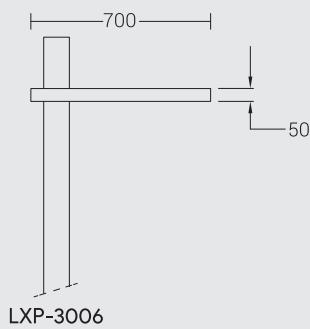

BOXY - 100 SERIES

ID	Pole Size	Height
LXP-2302	□ 100	3000
LXP-2402	□ 100	3660
LXP-2502	□ 100	4270
LXP-2602	□ 100	5000

LXP - 2502

LXP - 2602

LXP - 2402

LEROI / ELA SERIES

LEROI			
ID	Pole Size	Base Size	Height
LXP-2702	Ø76.1	Ø139.7	3050
LXP-2802	Ø76.1	Ø139.7	3660

VAANI SERIES

ID	Pole Size	ARM	Height
LXP-0603	Ø88.9	SA	4000
LXP-0703	Ø88.9	SA	5000

FIANCE SERIES			
ID	Pole Size	ARM	Height
LXP-0803	Ø88.9	SA	4000
LXP-0903	Ø88.9	AA	4000
LXP-1003	Ø88.9	SA	5000
LXP-1103	Ø88.9	AA	5000

Multiple Variants

Lightix⁺

THETA - 100 Series

THETA SERIES		
ID	Pole Size	Height
LXP-2702	100	3000
LXP-2802	100	3000
LXP-2902	100	3000

LXP - 2906

LXP - 2706

LXP - 2906

LXP - 2906

LXP - 2806

Lightix⁺

PIE - Ø100 Series

Lightix+
PIE - Ø100 Series

PIE SERIES

ID	Pole Size	ARM	Wattage	Height
LXP-3006	Ø100	SA	1 x 45W	4000
LXP-0107	Ø100	DA	DA	4000
LXP-0207	Ø100	AA	1 x 30W / 1 x 45W	4000

Multiple Variants