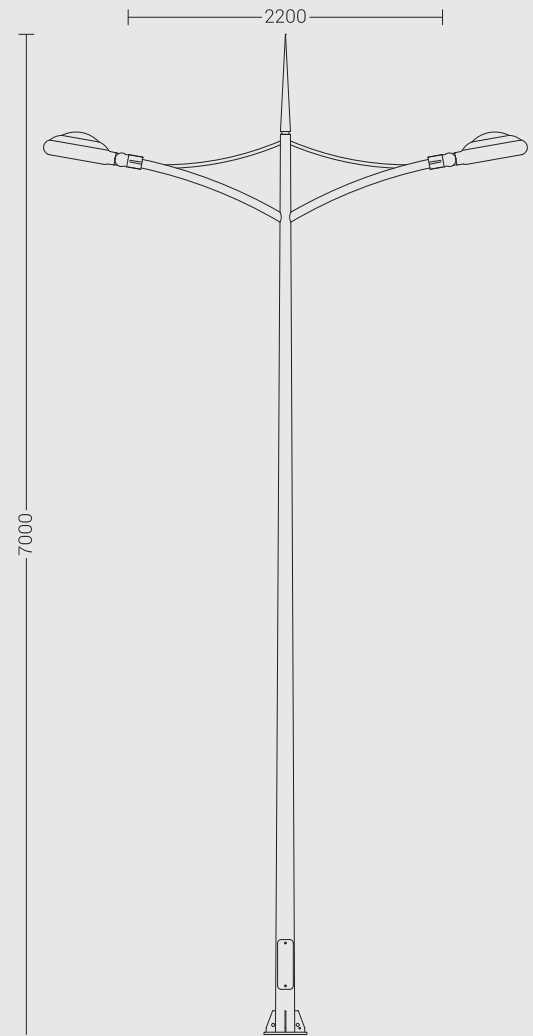

SABER SERIES			
ID	Bottom Size	Arm	Height
LXP-1109	Ø130	SA / DA	6000
LXP-1209	Ø135	SA / DA	7000
LXP-1309	Ø135	SA / DA	8000
LXP-1409	Ø135	SA / DA	9000

LXP-1209