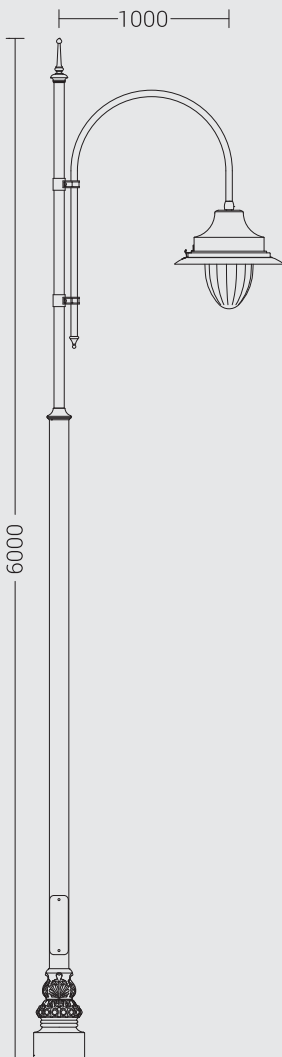

Circular Pole

SANTRO SERIES				
ID	Pole Size	Base Size	Arm	Height
LXP-0910	Ø114.3	-	SA / DA	6000
LXP-1010	Ø114.3	-	SA / DA	7000
LXP-1110	Ø114.3	Ø139.7	SA / DA	8000
LXP-1210	Ø114.3	Ø139.7	SA / DA	9000

LXP-0910

Dolphin Pole

LXP-1910

LXP-2010

Lightix⁺
Traditional
Series

GABRIEL ELEONORA SERIES

ID	Pole Size	Base Size	Arm	Height
LXP-2110	Ø114.3	Ø139.7	SA / DA	9000
LXP-2210	Ø114.3	Ø139.7	SA / DA	9000
LXP-2310	Ø114.3	Ø139.7	SA / DA	9000

LXP-2110

LXP-2310

LXP-2210

GABRIEL CELLO SERIES

ID	Pole Size	Arm	Height
LXP-2410	Ø114.3	SA / DA	6000
LXP-2510	Ø114.3	SA / DA	7000

LXP-2410

LXP-2510

GABRIEL CELLO SERIES

ID	Pole Size	Arm	Height
LXP-2610	Ø114.3	SA	6000
LXP-2710	Ø114.3	DA	7000
LXP-2810	Ø114.3	SA	7000
LXP-2910	Ø114.3	DA	7000

LXP-2610

LXP-2910

GABRIEL LUCIANA SERIES

ID	Pole Size	Base Size	Arm	Height
LXP-3010	Ø114.3	Ø165.1	SA / DA	7000
LXP-3110	Ø114.3	Ø165.1	SA / DA	8000
LXP-0111	Ø114.3	Ø165.1	SA / DA	9000