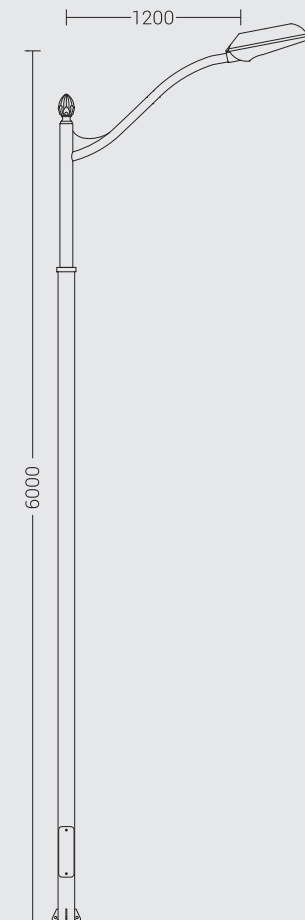

LXP-2209

LXP-2109

CIRCULAR POLE

Flat Pole

LXP-2509

LXP-2309

BOW AND ARROW SERIES				
ID	Pole Size	Base Size	Arm	Height
LXP-2309	Ø114.3	-	SA / DA	6000
LXP-2409	Ø114.3	-	SA / DA	7000
LXP-2509	Ø114.3	Ø139.7	SA / DA	8000
LXP-2609	Ø114.3	Ø139.7	SA / DA	9000

LXP-3009

LXP-2809

CIRCULAR Pole

Flat Pole

BOULT SERIES				
ID	Pole Size	Base Size	Arm	Height
LXP-0110	Ø114.3	-	SA / DA	6000
LXP-0210	Ø114.3	-	SA / DA	7000
LXP-0310	Ø114.3	Ø139.7	SA / DA	8000
LXP-0410	Ø114.3	Ø139.7	SA / DA	9000

LXP-0310

LXP-0210

LXP-0410

MORPHLE SERIES

ID	Pole Size	Base Size	Arm	Height
LXP-0510	Ø114.3	-	SA / DA	6000
LXP-0610	Ø114.3	-	SA / DA	7000
LXP-0710	Ø114.3	Ø139.7	SA / DA	8000
LXP-0810	Ø114.3	Ø139.7	SA / DA	9000

Circular Pole

SANTRO SERIES				
ID	Pole Size	Base Size	Arm	Height
LXP-0910	Ø114.3	-	SA / DA	6000
LXP-1010	Ø114.3	-	SA / DA	7000
LXP-1110	Ø114.3	Ø139.7	SA / DA	8000
LXP-1210	Ø114.3	Ø139.7	SA / DA	9000

LXP-0910