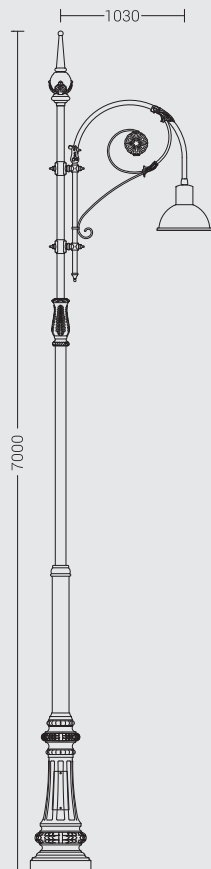

GORGEOUS GABRIELL SERIES

ID	Pole Size	Base Size	Arm	Height
LXP-2811	Ø88.9	Ø139.7	SA / DA	6000
LXP-2911	Ø88.9	Ø139.7	SA / DA	7000
LXP-3011	Ø88.9	Ø139.7	SA / DA	8000
LXP-0112	Ø88.9	Ø139.7	SA / DA	9000
LXP-0212	Ø88.9	Ø139.7	SA / DA	10000

LXP-2911