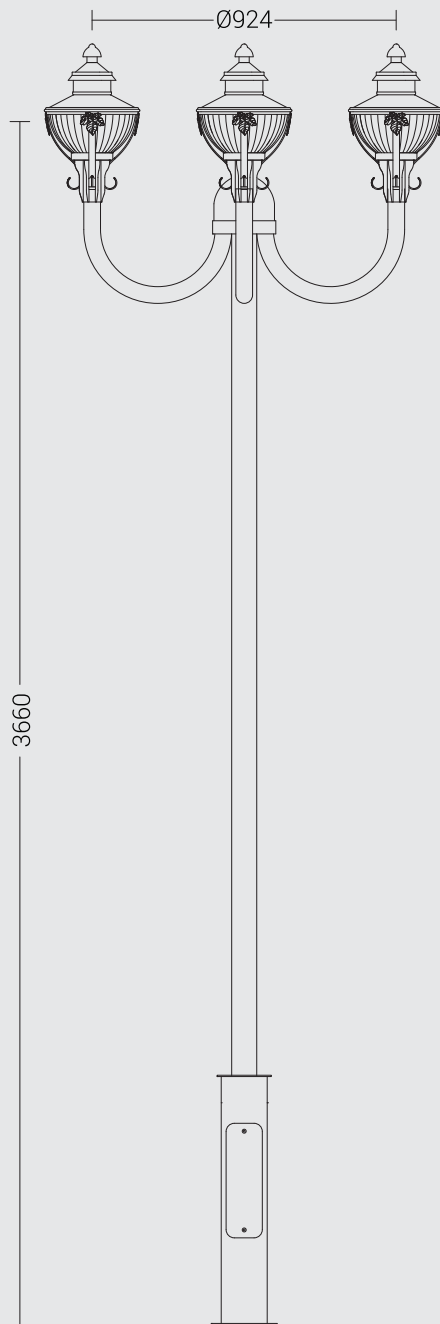

BOXY - 100 SERIES

ID	Pole Size	Height
LXP-2302	□ 100	3000
LXP-2402	□ 100	3660
LXP-2502	□ 100	4270
LXP-2602	□ 100	5000

LXP - 2502

LXP - 2602

LXP - 2402

LEROI / ELA SERIES

LEROI			
ID	Pole Size	Base Size	Height
LXP-2702	Ø76.1	Ø139.7	3050
LXP-2802	Ø76.1	Ø139.7	3660

DOUE SERIES			
ID	Pole Size	ARM	Height
LXP-1503	Ø88.9	SA	3660
LXP-1603	Ø88.9	DA	3660
LXP-1703	Ø88.9	SA	4270
LXP-1803	Ø88.9	DA	4270

Bracket Option : Pendant / Post Top.

KP - 1803

KP - 1603

DARIO SERIES

ID	Pole Size	ARM	Height
LXP-1903	Ø88.9	SA / DA	3660
LXP-2003	Ø88.9	SA / DA	4270
LXP-2103	Ø88.9	SA / DA	5000

ARC SERIES				
ID	Pole Size	Pole Size	ARM	Height
LXP-2203	Ø76.1	Ø139.7	SA / DA	3050
LXP-2303	Ø76.1	Ø139.7	SA / DA	3660

LXP - 2303

LXP - 2303

ARC SERIES

ARC Small

ID	Pole Size	Pole Size	ARM	Height
LXP-2403	Ø76.1	Ø139.7	FOUR	3050
LXP-2503	Ø76.1	Ø139.7	FOUR	3660

LXP - 2503

ARC TREE SERIES

ID	Pole Size	Pole Size	ARM	Height
LXP-2603	Ø76.1	Ø139.7	3	3050
LXP-2703	Ø76.1	Ø139.7	4	3660
LXP-2803	Ø76.1	Ø139.7	9	4270
LXP-2903	Ø89.9	Ø114.3	17	6000

LXP - 2903

LXP - 2603

LXP - 2803