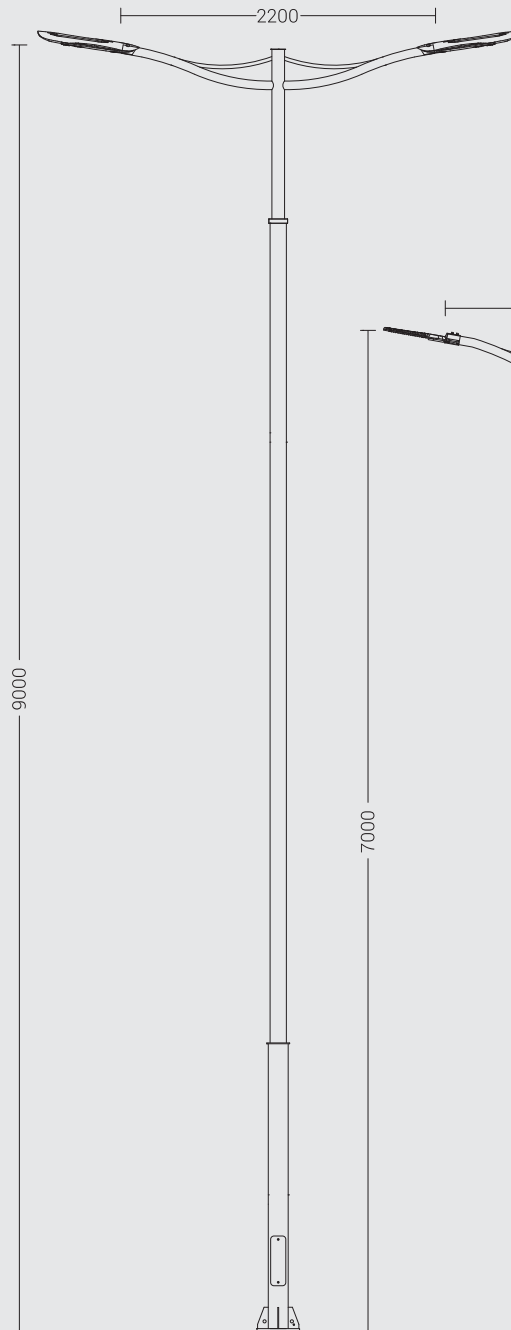

GABRIEL LUCIANA ELEONARA SERIES

ID	Pole Size	Base Size	ARM	Height
LXP-0905	Ø88.9	Ø139.7	SA	5000
LXP-1005	Ø88.9	Ø139.7	DA	5000

LXP - 0905

LXP - 1005

LUCIANA ELEONARA SERIES

LUCIANA ELEONARA

ID	Pole Size	Base Size	ARM	Height
LXP-1105	Ø88.9	Ø139.7	DA	3660
LXP-1205	Ø88.9	Ø139.7	DA / FA	4270
LXP-1305	Ø88.9	Ø139.7	DA / FA	5000

LXP-2209

LXP-2109

CIRCULAR POLE

Flat Pole

LXP-2509

LXP-2309

BOW AND ARROW SERIES				
ID	Pole Size	Base Size	Arm	Height
LXP-2309	Ø114.3	-	SA / DA	6000
LXP-2409	Ø114.3	-	SA / DA	7000
LXP-2509	Ø114.3	Ø139.7	SA / DA	8000
LXP-2609	Ø114.3	Ø139.7	SA / DA	9000

LXP-2609

LXP-2409

FLYING SERIES

ID	Pole Size	Base Size	Arm	Height
LXP-2709	Ø114.3	-	SA / DA	6000
LXP-2809	Ø114.3	-	SA / DA	7000
LXP-2909	Ø114.3	Ø139.7	SA / DA	8000
LXP-3009	Ø114.3	Ø139.7	SA / DA	9000

LXP-2709

LXP-3009

LXP-2809

CIRCULAR Pole

Flat Pole

BOULT SERIES				
ID	Pole Size	Base Size	Arm	Height
LXP-0110	Ø114.3	-	SA / DA	6000
LXP-0210	Ø114.3	-	SA / DA	7000
LXP-0310	Ø114.3	Ø139.7	SA / DA	8000
LXP-0410	Ø114.3	Ø139.7	SA / DA	9000