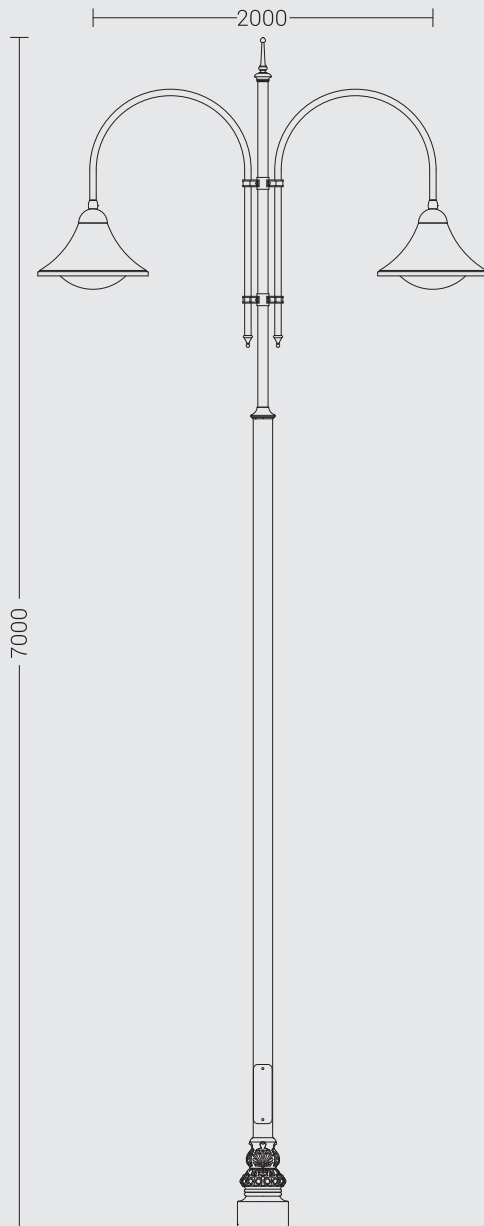

Circular Pole

SANTRO SERIES				
ID	Pole Size	Base Size	Arm	Height
LXP-0910	Ø114.3	-	SA / DA	6000
LXP-1010	Ø114.3	-	SA / DA	7000
LXP-1110	Ø114.3	Ø139.7	SA / DA	8000
LXP-1210	Ø114.3	Ø139.7	SA / DA	9000

LXP-0910

Dolphin Pole

LXP-1910

LXP-2010

Lightix⁺
Traditional
Series

GABRIEL ELEONORA SERIES

ID	Pole Size	Base Size	Arm	Height
LXP-2110	Ø114.3	Ø139.7	SA / DA	9000
LXP-2210	Ø114.3	Ø139.7	SA / DA	9000
LXP-2310	Ø114.3	Ø139.7	SA / DA	9000

LXP-2110

LXP-2310

LXP-2210

GABRIEL CELLO SERIES

ID	Pole Size	Arm	Height
LXP-2410	Ø114.3	SA / DA	6000
LXP-2510	Ø114.3	SA / DA	7000

LXP-2410

LXP-2510

GABRIEL CELLO SERIES

ID	Pole Size	Arm	Height
LXP-2610	Ø114.3	SA	6000
LXP-2710	Ø114.3	DA	7000
LXP-2810	Ø114.3	SA	7000
LXP-2910	Ø114.3	DA	7000

LXP-2610

LXP-2910

GABRIEL LUCIANA SERIES

ID	Pole Size	Base Size	Arm	Height
LXP-3010	Ø114.3	Ø165.1	SA / DA	7000
LXP-3110	Ø114.3	Ø165.1	SA / DA	8000
LXP-0111	Ø114.3	Ø165.1	SA / DA	9000