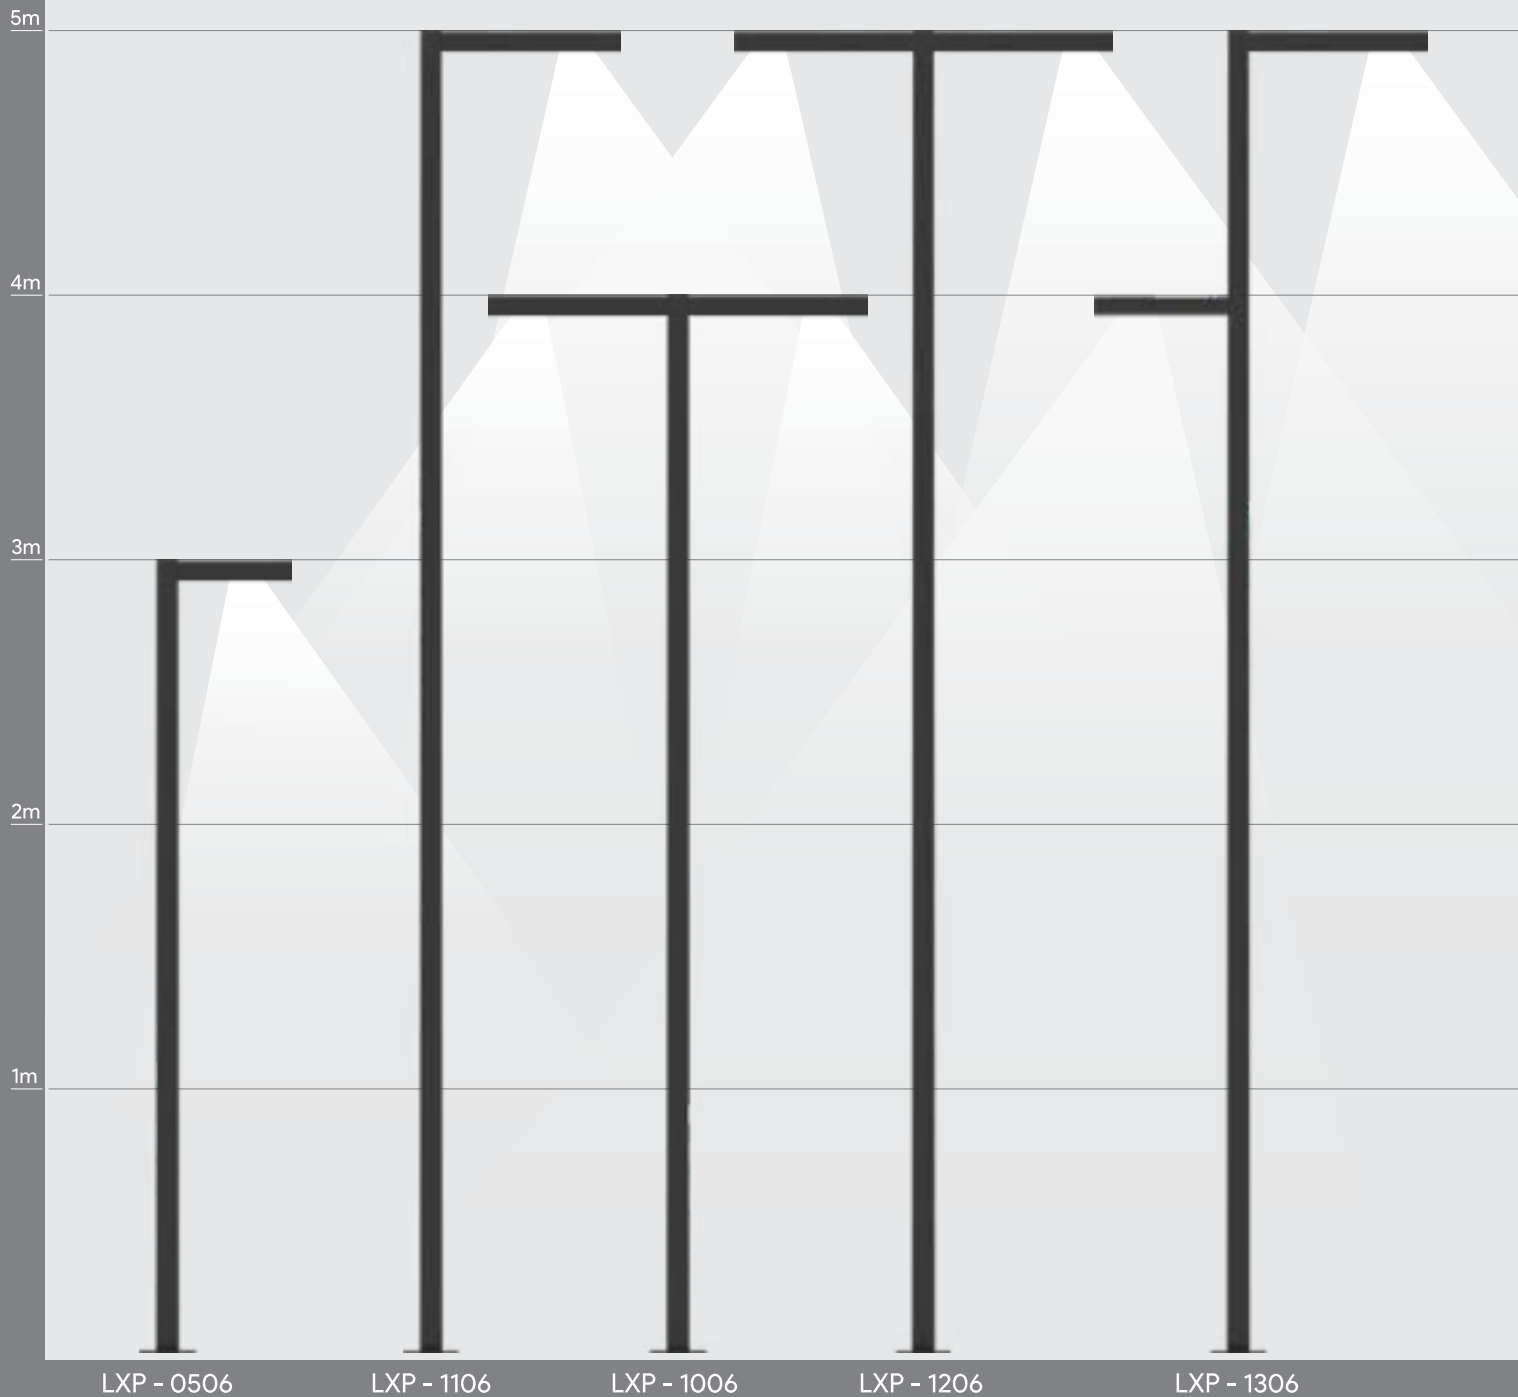

Lightix+

SIN - 120 x 80
Series Overview