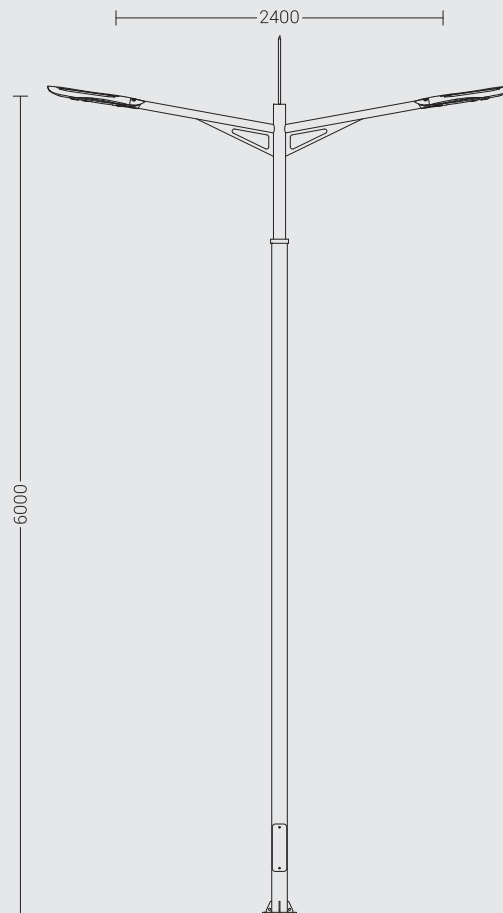

LXP - 0708

LXP - 0808

LXP - 0608

LXP - 0908

Bow Arch Pole

BOW ARCH		
ID	Bottom Size	Height
LXP-1008	Ø130	6000
LXP-1108	Ø130	7000
LXP-1208	Ø130	8000
LXP-1308	Ø130	9000

Bracket Option : Street Light / Pendant

LXP-1008

LXP-1308

LXP-1108

ARROW SERIES				
ID	Pole Size	Base Size	Arm	Height
LXP-1408	Ø114.3	-	SA / DA	6000
LXP-1508	Ø114.3	-	SA / DA	7000
LXP-1608	Ø114.3	Ø139.7	SA / DA	8000
LXP-1708	Ø114.3	Ø139.7	SA / DA	9000

Circular Pole

LXP-1708

LXP-1408

LXP-1608

SALUTE SERIES

ID	Pole Size	Base Size	BC	Height
LXP-1808	Ø114.3	-	SA / DA	6000
LXP-1908	Ø114.3	-	SA / DA	7000
LXP-2008	Ø114.3	Ø139.7	SA / DA	7000
LXP-2108	Ø114.3	Ø139.7	SA / DA	9000

LXP-1808

LXP-2108

LXP-2008

Circular Pole

Emperor Pole LXP-2208

EMPEROR SERIES				
ID	Pole Size	Base Size	Arm	Height
LXP-2208	Ø114.3	-	SA / DA	6000
LXP-2308	Ø114.3	-	SA / DA	7000
LXP-2408	Ø114.3	Ø139.7	SA / DA	8000
LXP-2508	Ø114.3	Ø139.7	SA / DA	9000