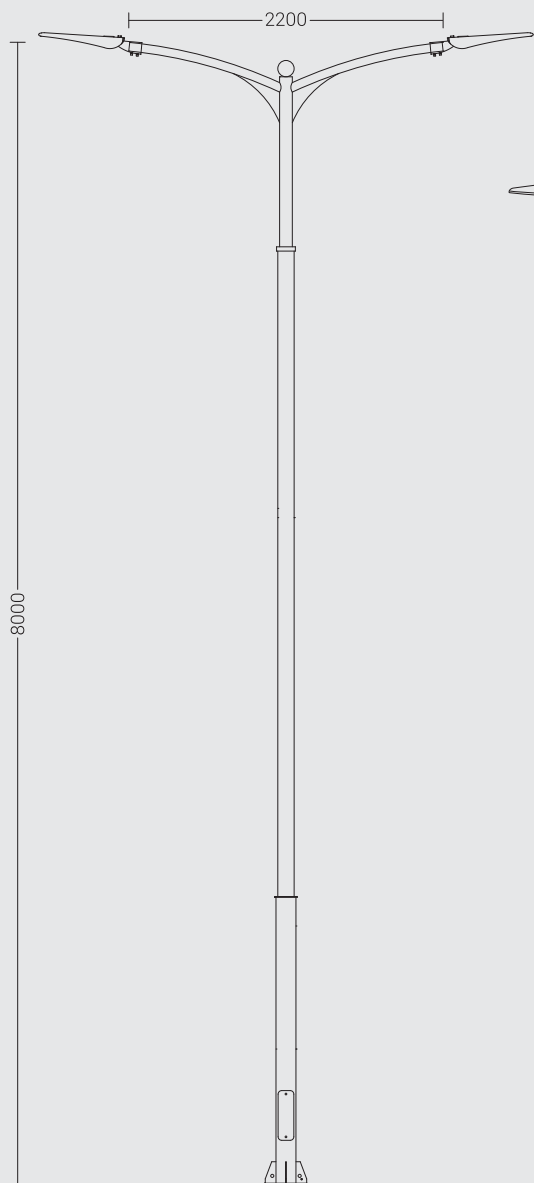

Circular Pole

LXP-1708

LXP-1408

LXP-1608

SALUTE SERIES

ID	Pole Size	Base Size	BC	Height
LXP-1808	Ø114.3	-	SA / DA	6000
LXP-1908	Ø114.3	-	SA / DA	7000
LXP-2008	Ø114.3	Ø139.7	SA / DA	7000
LXP-2108	Ø114.3	Ø139.7	SA / DA	9000

LXP-1808

LXP-2108

LXP-2008

Circular Pole

Emperor Pole LXP-2208

EMPEROR SERIES				
ID	Pole Size	Base Size	Arm	Height
LXP-2208	Ø114.3	-	SA / DA	6000
LXP-2308	Ø114.3	-	SA / DA	7000
LXP-2408	Ø114.3	Ø139.7	SA / DA	8000
LXP-2508	Ø114.3	Ø139.7	SA / DA	9000

LXP-2508

LXP-2408

Circular Pole

LXP-2608

LXP-2908

LXP-2708

MARIO SERIES

ID	Pole Size	Base Size	Arm	Height
LXP-2608	Ø114.3	-	SA / DA	6000
LXP-2708	Ø114.3	-	SA / DA	7000
LXP-2808	Ø114.3	Ø139.7	SA / DA	8000
LXP-2908	Ø114.3	Ø139.7	SA / DA	9000

WINGS SERIES

ID	Pole Size	Base Size	Arm	Height
LXP-3008	Ø114.3	-	SA / DA	6000
LXP-3108	Ø114.3	-	SA / DA	7000
LXP-0109	Ø114.3	Ø139.7	SA / DA	8000
LXP-0209	Ø114.3	Ø139.7	SA / DA	9000

LXP-0109

LXP-3108

CIRCULAR POLE