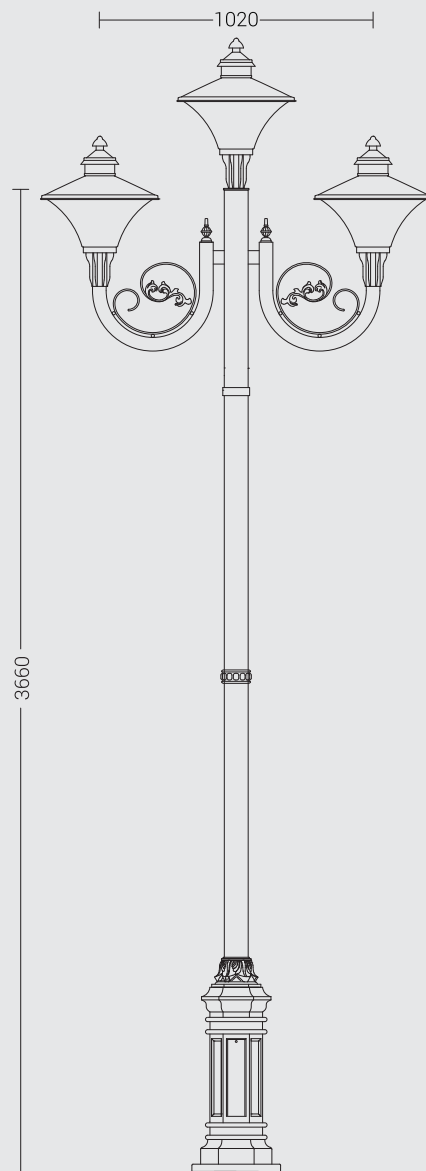

LUCIANA FEDRICO MEDIUM

ID	Pole Size	ARM	Height
LXP-1705	Ø88.9	DA	3660
LXP-1805	Ø88.9	DA	4270

LXP - 1805