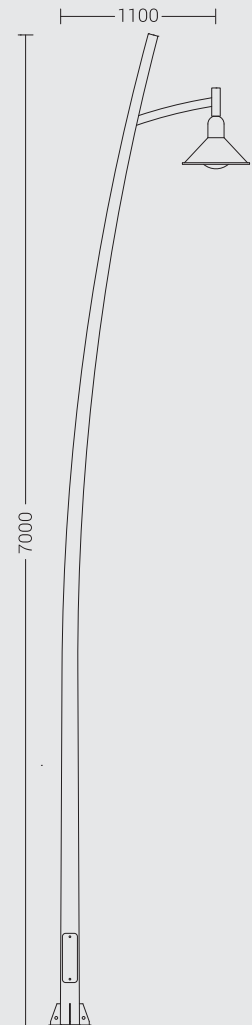

ARC SERIES				
ID	Pole Size	Pole Size	ARM	Height
LXP-2203	Ø76.1	Ø139.7	SA / DA	3050
LXP-2303	Ø76.1	Ø139.7	SA / DA	3660

LXP - 2303

LXP - 2303

ARC SERIES

ARC Small

ID	Pole Size	Pole Size	ARM	Height
LXP-2403	Ø76.1	Ø139.7	FOUR	3050
LXP-2503	Ø76.1	Ø139.7	FOUR	3660

LXP - 2503

ARC TREE SERIES

ID	Pole Size	Pole Size	ARM	Height
LXP-2603	Ø76.1	Ø139.7	3	3050
LXP-2703	Ø76.1	Ø139.7	4	3660
LXP-2803	Ø76.1	Ø139.7	9	4270
LXP-2903	Ø89.9	Ø114.3	17	6000

LXP - 2903

LXP - 2603

LXP - 2803

GABRIEL LUCIANA ELEONARA SERIES

ID	Pole Size	Base Size	ARM	Height
LXP-0905	Ø88.9	Ø139.7	SA	5000
LXP-1005	Ø88.9	Ø139.7	DA	5000

LXP - 0905

LXP - 1005

LUCIANA ELEONARA SERIES

LUCIANA ELEONARA

ID	Pole Size	Base Size	ARM	Height
LXP-1105	Ø88.9	Ø139.7	DA	3660
LXP-1205	Ø88.9	Ø139.7	DA / FA	4270
LXP-1305	Ø88.9	Ø139.7	DA / FA	5000

LXP-1008

LXP-1308

LXP-1108

ARROW SERIES				
ID	Pole Size	Base Size	Arm	Height
LXP-1408	Ø114.3	-	SA / DA	6000
LXP-1508	Ø114.3	-	SA / DA	7000
LXP-1608	Ø114.3	Ø139.7	SA / DA	8000
LXP-1708	Ø114.3	Ø139.7	SA / DA	9000