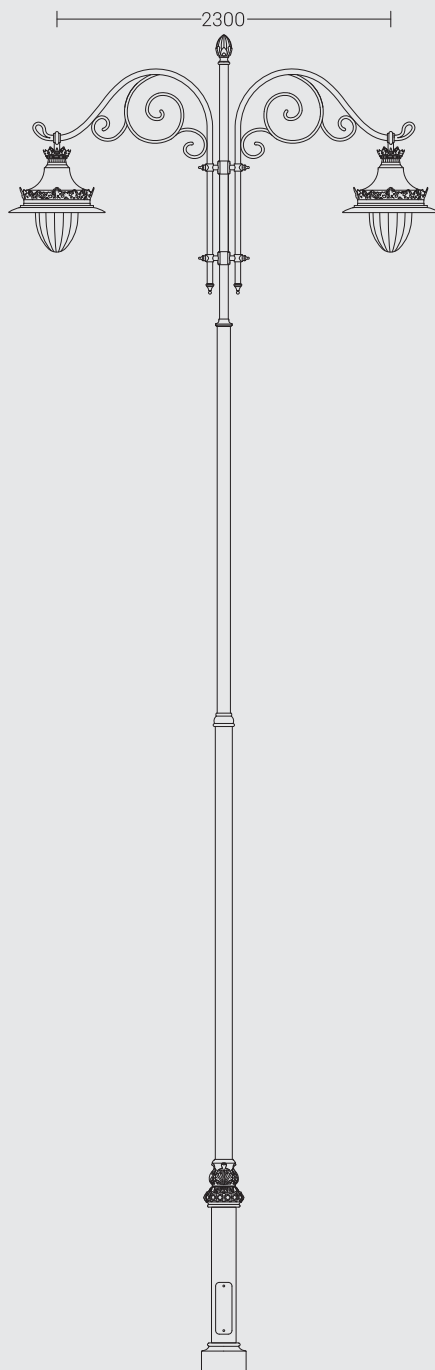

Circular Pole

SANTRO SERIES				
ID	Pole Size	Base Size	Arm	Height
LXP-0910	Ø114.3	-	SA / DA	6000
LXP-1010	Ø114.3	-	SA / DA	7000
LXP-1110	Ø114.3	Ø139.7	SA / DA	8000
LXP-1210	Ø114.3	Ø139.7	SA / DA	9000

LXP-0910

LXP-1811

LXP-1811

LXP-1711

ANTIQUE CELLO SERIES

ID	Pole Size	Arm	Height
LXP-1911	Ø114.3	SA / DA	6000
LXP-2011	Ø114.3	SA / DA	7000
LXP-2111	Ø114.3	SA / DA	8000

LXP-2111

LXP-2011

GABRIEL MELODY SERIES

LXP-2711

LXP-2611

GORGEOUS GABRIELL SERIES

ID	Pole Size	Base Size	Arm	Height
LXP-2811	Ø88.9	Ø139.7	SA / DA	6000
LXP-2911	Ø88.9	Ø139.7	SA / DA	7000
LXP-3011	Ø88.9	Ø139.7	SA / DA	8000
LXP-0112	Ø88.9	Ø139.7	SA / DA	9000
LXP-0212	Ø88.9	Ø139.7	SA / DA	10000

LXP-0212

LXP-2911

LXP-3011

ELEGANT MELODDY SERIES

ID	Pole Size	Base Size	Arm	Height
LXP-0312	Ø114.3	Ø165.1	SA / DA	6000
LXP-0412	Ø88.9 & Ø114.3	Ø165.1	SA / DA	7000
LXP-0512	Ø88.9 & Ø114.3	Ø165.1	SA / DA	8000
LXP-0612	Ø88.9 & Ø114.3	Ø165.1	SA / DA	9000