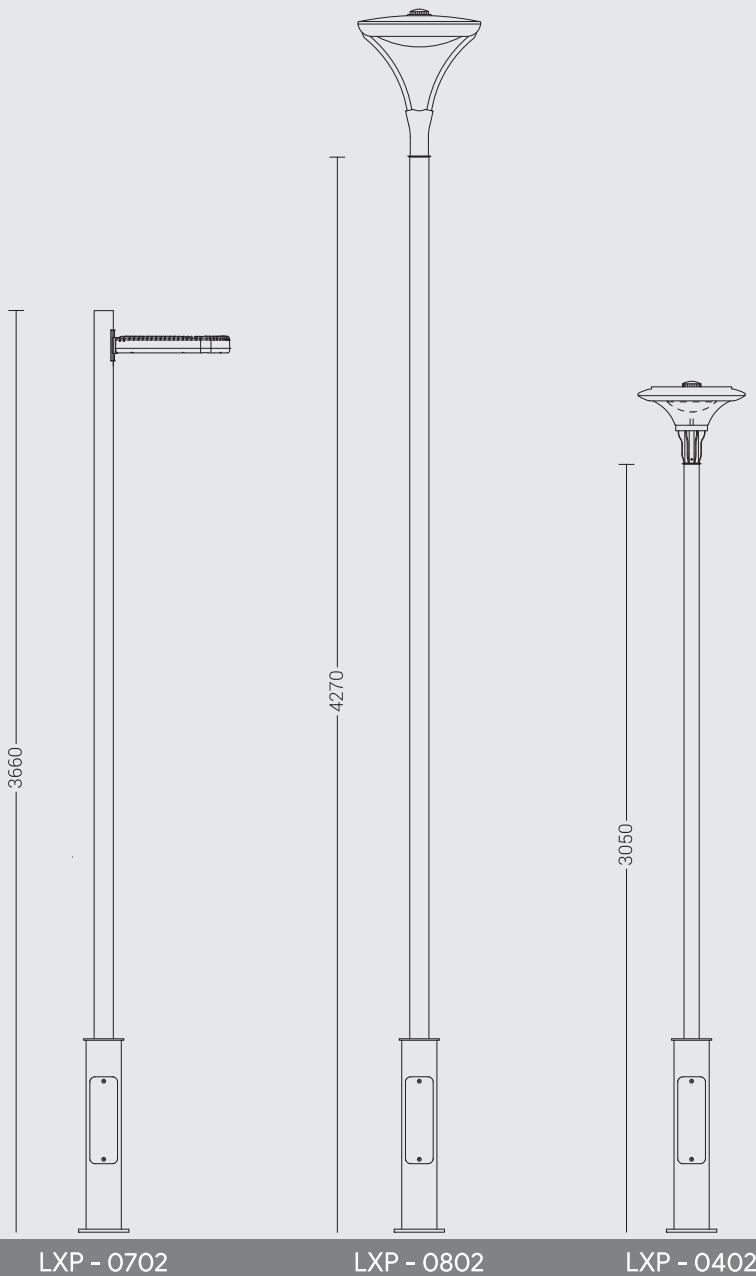

LXP - 0202

LXP - 2901

LXP - 0102

STEPPED CURVED SERIES

ID	Pole Size	Base Size	Height
LXP-2801	Ø60.3	Ø139.7	2440
LXP-2901	Ø60.3	Ø139.7	3050
LXP-3001	Ø60.3	Ø139.7	3660
LXP-3101	Ø76.1	Ø139.7	3050
LXP-0102	Ø76.1	Ø139.7	3660
LXP-0202	Ø76.1	Ø139.7	4270

STEPPED FLAT SERIES

ID	Pole Size	Base Size	Height
LXP-0302	Ø60.3	Ø139.7	2440
LXP-0402	Ø60.3	Ø139.7	3050
LXP-0502	Ø60.3	Ø139.7	3660
LXP-0602	Ø76.1	Ø139.7	3050
LXP-0702	Ø76.1	Ø139.7	3660
LXP-0802	Ø76.1	Ø139.7	4270