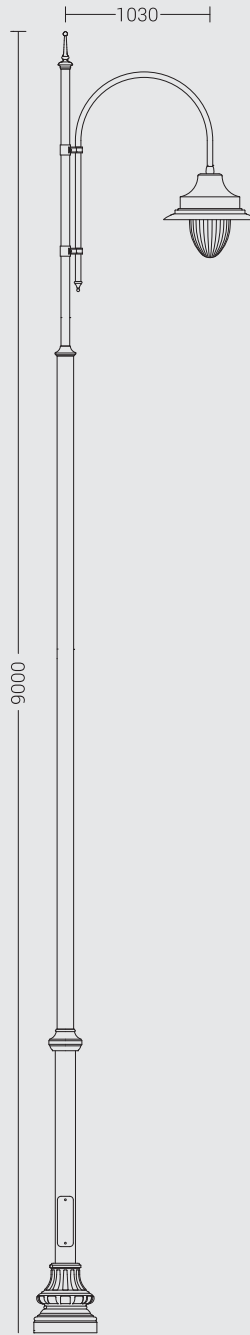

GABRIEL ELEONORA SERIES

ID	Pole Size	Base Size	Arm	Height
LXP-2110	Ø114.3	Ø139.7	SA / DA	9000
LXP-2210	Ø114.3	Ø139.7	SA / DA	9000
LXP-2310	Ø114.3	Ø139.7	SA / DA	9000

LXP-2310