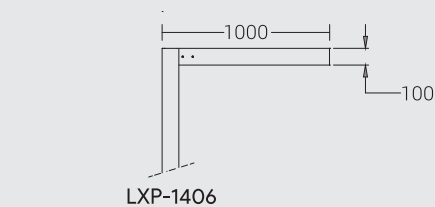

COS SERIES

ID	Pole Size	ARM	Wattage	Height
LXP-1406	150 x 100	SA	1 x 45W	4000
LXP-1506	150 x 100	DA	2 x 45W	4000
LXP-1706	150 x 100	SA	1 x 90W	5000
LXP-1806	150 x 100	DA	2 x 90W	5000
LXP-1906	150 x 100	SA	1 x 90W	6000
LXP-2006	150 x 100	DA	2 x 90W	6000
LXP-2106	150 x 100	SA	1 x 45W / 2 x 90W	6000

Multiple Variants