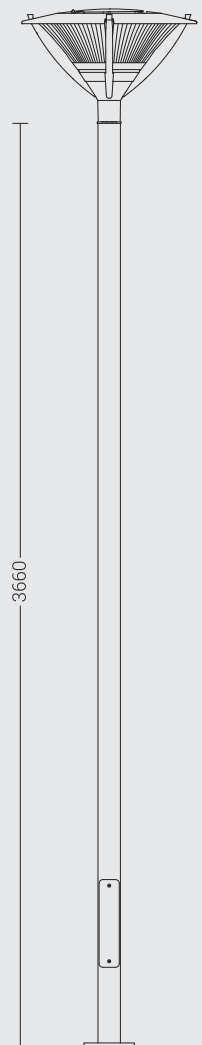

STEPPED FLAT SERIES

ID	Pole Size	Base Size	Height
LXP-0302	Ø60.3	Ø139.7	2440
LXP-0402	Ø60.3	Ø139.7	3050
LXP-0502	Ø60.3	Ø139.7	3660
LXP-0602	Ø76.1	Ø139.7	3050
LXP-0702	Ø76.1	Ø139.7	3660
LXP-0802	Ø76.1	Ø139.7	4270

CIRCINATE - 89 SERIES

ID	Pole Size	Height
LXP-0902	Ø88.9	2440
LXP-1002	Ø88.9	3050
LXP-1102	Ø88.9	3660
LXP-1202	Ø88.9	3050
LXP-1302	Ø88.9	3660

LXP - 1002

LXP - 1302

LXP - 1102

CIRCINATE - 114 SERIES

ID	Pole Size	Height
LXP-1402	Ø114.3	3000
LXP-1502	Ø114.3	3660
LXP-1602	Ø114.3	4270
LXP-1702	Ø114.3	5000
LXP-1802	Ø114.3	6000

LXP - 1602

LXP - 1802

LXP - 1802

BOXY - 80 SERIES

ID	Pole Size	Height
LXP-1902	□ 80	3000
LXP-2002	□ 80	3660
LXP-2102	□ 80	4270
LXP-2202	□ 80	5000

LXP - 2002

LXP - 2202

LXP - 2102

BOXY - 100 SERIES

ID	Pole Size	Height
LXP-2302	□ 100	3000
LXP-2402	□ 100	3660
LXP-2502	□ 100	4270
LXP-2602	□ 100	5000

LXP - 2502

LXP - 2602

LXP - 2402

LEROI / ELA SERIES

LEROI			
ID	Pole Size	Base Size	Height
LXP-2702	Ø76.1	Ø139.7	3050
LXP-2802	Ø76.1	Ø139.7	3660