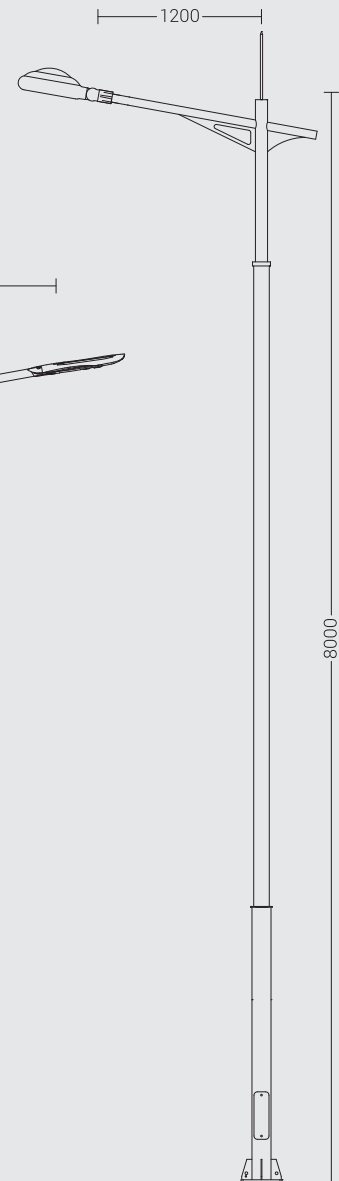

LXP-1008

LXP-1308

LXP-1108

ARROW SERIES				
ID	Pole Size	Base Size	Arm	Height
LXP-1408	Ø114.3	-	SA / DA	6000
LXP-1508	Ø114.3	-	SA / DA	7000
LXP-1608	Ø114.3	Ø139.7	SA / DA	8000
LXP-1708	Ø114.3	Ø139.7	SA / DA	9000

Circular Pole

LXP-1708

LXP-1408

LXP-1608

SALUTE SERIES

ID	Pole Size	Base Size	BC	Height
LXP-1808	Ø114.3	-	SA / DA	6000
LXP-1908	Ø114.3	-	SA / DA	7000
LXP-2008	Ø114.3	Ø139.7	SA / DA	7000
LXP-2108	Ø114.3	Ø139.7	SA / DA	9000

LXP-1808

LXP-2108

LXP-2008

Circular Pole

Emperor Pole LXP-2208

EMPEROR SERIES				
ID	Pole Size	Base Size	Arm	Height
LXP-2208	Ø114.3	-	SA / DA	6000
LXP-2308	Ø114.3	-	SA / DA	7000
LXP-2408	Ø114.3	Ø139.7	SA / DA	8000
LXP-2508	Ø114.3	Ø139.7	SA / DA	9000