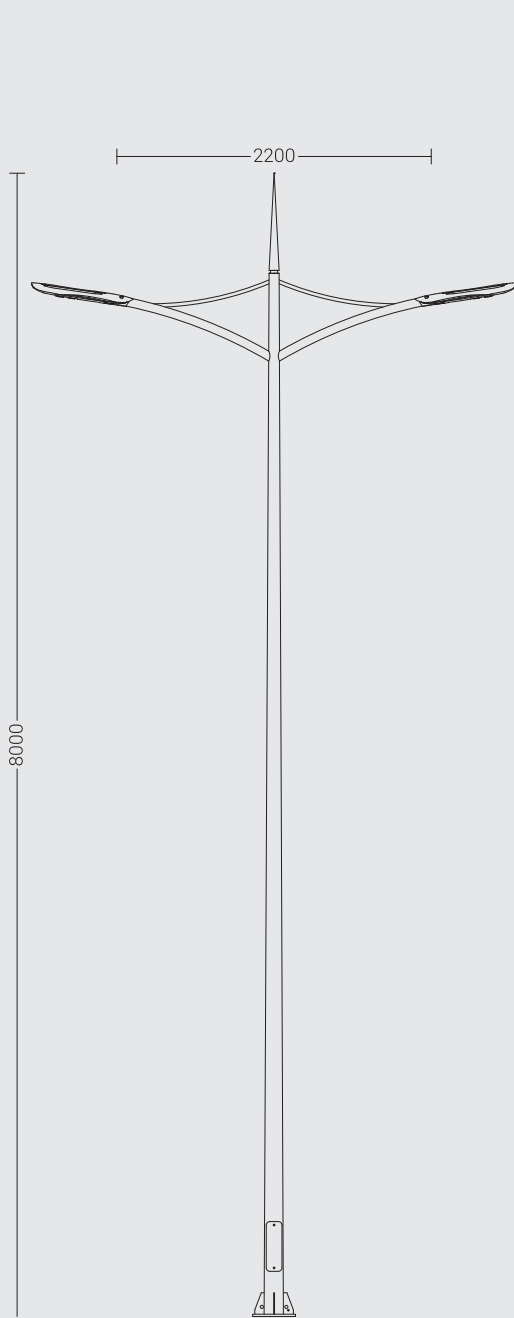

GABRIEL LUCIANA ELEONARA SERIES

ID	Pole Size	Base Size	ARM	Height
LXP-0905	Ø88.9	Ø139.7	SA	5000
LXP-1005	Ø88.9	Ø139.7	DA	5000

LXP - 0905

LXP - 1005

LUCIANA ELEONARA SERIES

LUCIANA ELEONARA

ID	Pole Size	Base Size	ARM	Height
LXP-1105	Ø88.9	Ø139.7	DA	3660
LXP-1205	Ø88.9	Ø139.7	DA / FA	4270
LXP-1305	Ø88.9	Ø139.7	DA / FA	5000

LXP-1808

LXP-2108

LXP-2008

Circular Pole

Emperor Pole LXP-2208

EMPEROR SERIES				
ID	Pole Size	Base Size	Arm	Height
LXP-2208	Ø114.3	-	SA / DA	6000
LXP-2308	Ø114.3	-	SA / DA	7000
LXP-2408	Ø114.3	Ø139.7	SA / DA	8000
LXP-2508	Ø114.3	Ø139.7	SA / DA	9000

CIRCULAR POLE

LXP-1009

LXP-0709

LXP-0909

SABER SERIES			
ID	Bottom Size	Arm	Height
LXP-1109	Ø130	SA / DA	6000
LXP-1209	Ø135	SA / DA	7000
LXP-1309	Ø135	SA / DA	8000
LXP-1409	Ø135	SA / DA	9000

CONICAL POLE

LXP-1309

LXP-1809

LXP-1609

Conical Pole

VICTORY SERIES

ID	Pole Size	Base Size	Arm	Height
LXP-1909	Ø114.3	-	SA / DA	6000
LXP-2009	Ø114.3	-	SA / DA	7000
LXP-2109	Ø114.3	Ø139.7	SA / DA	8000
LXP-2209	Ø114.3	Ø139.7	SA / DA	9000