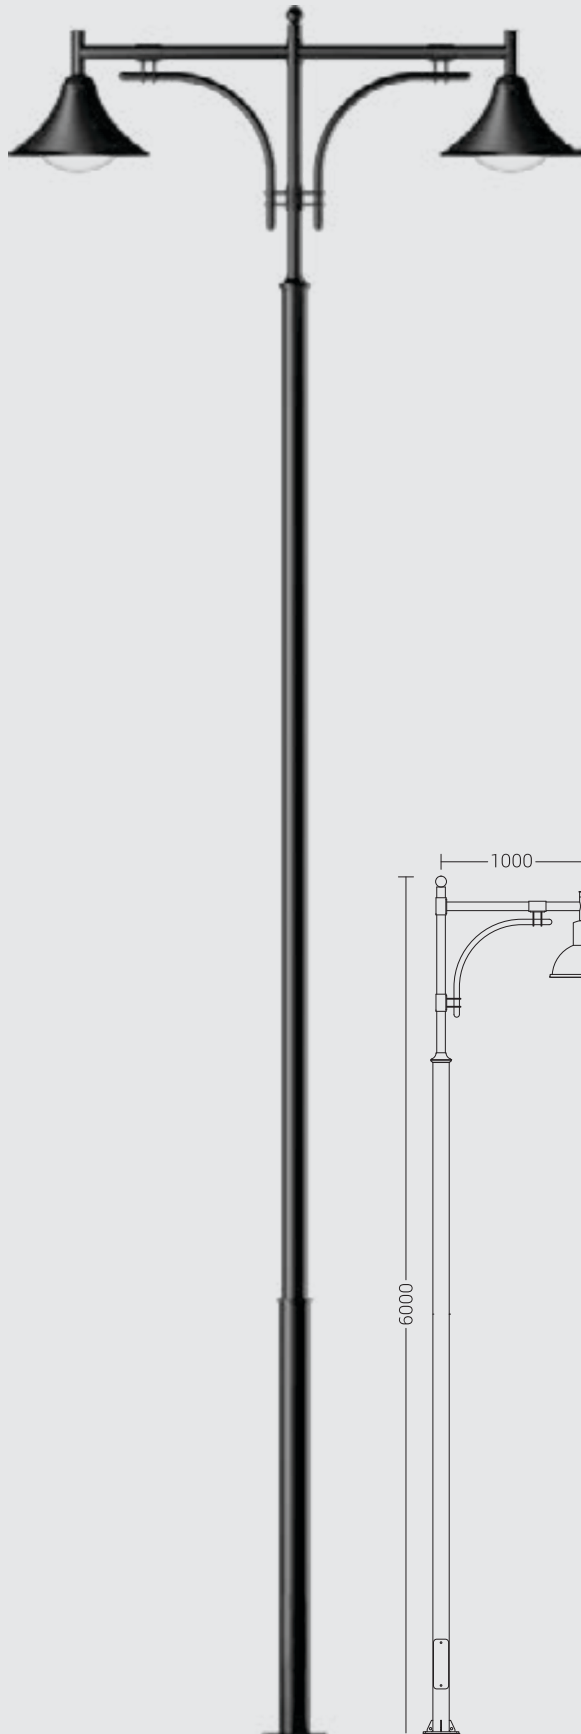

Circular Pole

LXP-1708

LXP-1408

LXP-1608

SALUTE SERIES

ID	Pole Size	Base Size	BC	Height
LXP-1808	Ø114.3	-	SA / DA	6000
LXP-1908	Ø114.3	-	SA / DA	7000
LXP-2008	Ø114.3	Ø139.7	SA / DA	7000
LXP-2108	Ø114.3	Ø139.7	SA / DA	9000

LXP-1808

LXP-2108

LXP-2008

Circular Pole

Emperor Pole LXP-2208

EMPEROR SERIES				
ID	Pole Size	Base Size	Arm	Height
LXP-2208	Ø114.3	-	SA / DA	6000
LXP-2308	Ø114.3	-	SA / DA	7000
LXP-2408	Ø114.3	Ø139.7	SA / DA	8000
LXP-2508	Ø114.3	Ø139.7	SA / DA	9000

LXP-2508

LXP-2408

Circular Pole

LXP-2608

LXP-2908

LXP-2708

MARIO SERIES

ID	Pole Size	Base Size	Arm	Height
LXP-2608	Ø114.3	-	SA / DA	6000
LXP-2708	Ø114.3	-	SA / DA	7000
LXP-2808	Ø114.3	Ø139.7	SA / DA	8000
LXP-2908	Ø114.3	Ø139.7	SA / DA	9000