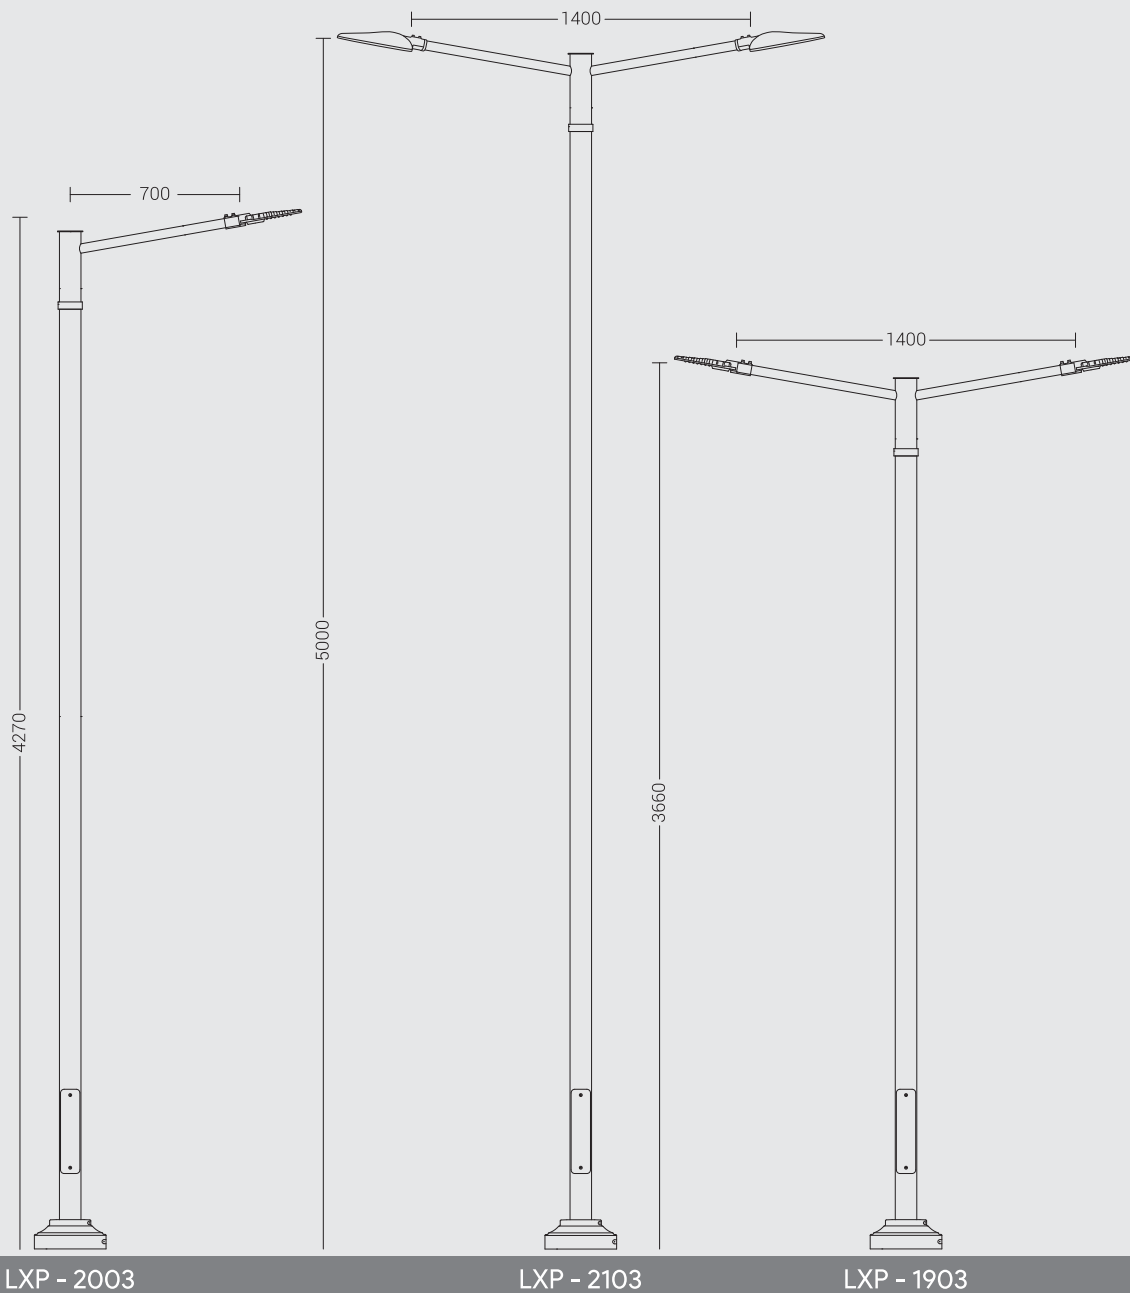

DOUE SERIES			
ID	Pole Size	ARM	Height
LXP-1503	Ø88.9	SA	3660
LXP-1603	Ø88.9	DA	3660
LXP-1703	Ø88.9	SA	4270
LXP-1803	Ø88.9	DA	4270

Bracket Option : Pendant / Post Top.

KP - 1803

KP - 1603

DARIO SERIES

ID	Pole Size	ARM	Height
LXP-1903	Ø88.9	SA / DA	3660
LXP-2003	Ø88.9	SA / DA	4270
LXP-2103	Ø88.9	SA / DA	5000

ARC SERIES				
ID	Pole Size	Pole Size	ARM	Height
LXP-2203	Ø76.1	Ø139.7	SA / DA	3050
LXP-2303	Ø76.1	Ø139.7	SA / DA	3660

LXP - 2303

LXP - 2303

ARC SERIES

ARC Small

ID	Pole Size	Pole Size	ARM	Height
LXP-2403	Ø76.1	Ø139.7	FOUR	3050
LXP-2503	Ø76.1	Ø139.7	FOUR	3660