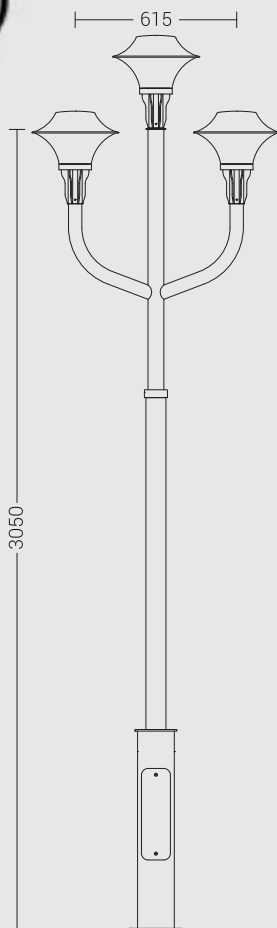

BOXY - 100 SERIES

ID	Pole Size	Height
LXP-2302	□ 100	3000
LXP-2402	□ 100	3660
LXP-2502	□ 100	4270
LXP-2602	□ 100	5000

LXP - 2502

LXP - 2602

LXP - 2402

LEROI / ELA SERIES

LEROI			
ID	Pole Size	Base Size	Height
LXP-2702	Ø76.1	Ø139.7	3050
LXP-2802	Ø76.1	Ø139.7	3660

ARC SERIES				
ID	Pole Size	Pole Size	ARM	Height
LXP-2203	Ø76.1	Ø139.7	SA / DA	3050
LXP-2303	Ø76.1	Ø139.7	SA / DA	3660

LXP - 2303

LXP - 2303

ARC SERIES

ARC Small

ID	Pole Size	Pole Size	ARM	Height
LXP-2403	Ø76.1	Ø139.7	FOUR	3050
LXP-2503	Ø76.1	Ø139.7	FOUR	3660

LXP - 2503

ARC TREE SERIES

ID	Pole Size	Pole Size	ARM	Height
LXP-2603	Ø76.1	Ø139.7	3	3050
LXP-2703	Ø76.1	Ø139.7	4	3660
LXP-2803	Ø76.1	Ø139.7	9	4270
LXP-2903	Ø89.9	Ø114.3	17	6000

LXP - 2903

LXP - 2603

LXP - 2803

LXP - 2703

GABRIEL LIGHTING POLE

FEDRICO LIGHTING POLE

BISHOP LIGHTING POLE

FEDRICO MEDIUM LIGHTING POLE

MARIO LUCIANA LIGHTING POLE

BISHOP SERIES			
ID	Pole Size	Pole Size	Height
LXP-1204	Ø76.1	Ø139.7	3050
LXP-1304	Ø76.1	Ø139.7	3660
LXP-1404	Ø76.1	Ø139.7	4270