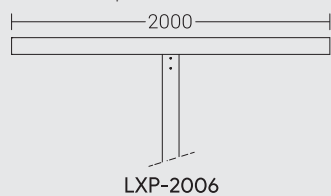

COS SERIES

ID	Pole Size	ARM	Wattage	Height
LXP-1406	150 x 100	SA	1 x 45W	4000
LXP-1506	150 x 100	DA	2 x 45W	4000
LXP-1706	150 x 100	SA	1 x 90W	5000
LXP-1806	150 x 100	DA	2 x 90W	5000
LXP-1906	150 x 100	SA	1 x 90W	6000
LXP-2006	150 x 100	DA	2 x 90W	6000
LXP-2106	150 x 100	SA	1 x 45W / 2 x 90W	6000

Multiple Variants