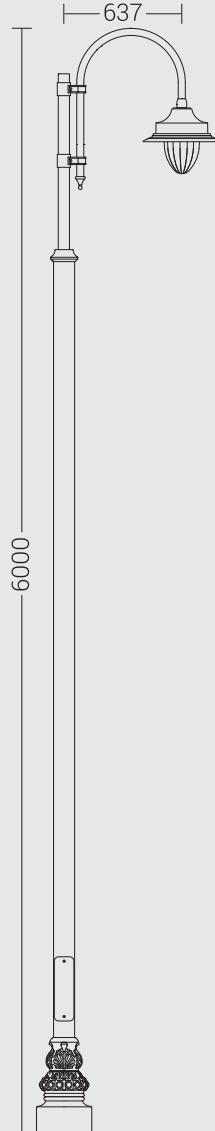

GABRIEL CELLO SERIES

ID	Pole Size	Arm	Height
LXP-2610	Ø114.3	SA	6000
LXP-2710	Ø114.3	DA	7000
LXP-2810	Ø114.3	SA	7000
LXP-2910	Ø114.3	DA	7000

LXP-2610