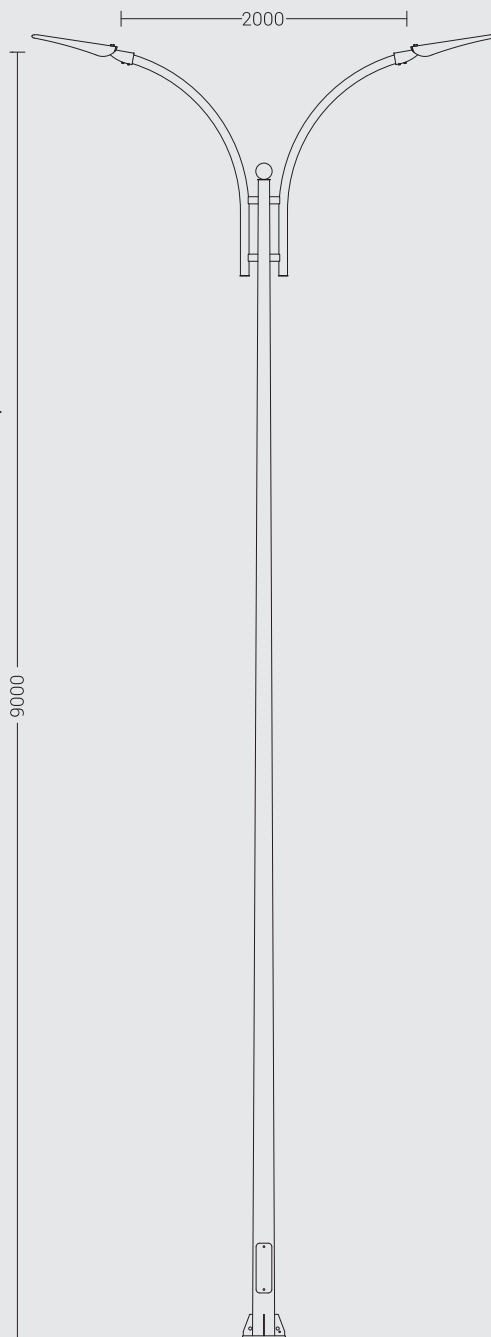

BOULT SERIES				
ID	Pole Size	Base Size	Arm	Height
LXP-0110	Ø114.3	-	SA / DA	6000
LXP-0210	Ø114.3	-	SA / DA	7000
LXP-0310	Ø114.3	Ø139.7	SA / DA	8000
LXP-0410	Ø114.3	Ø139.7	SA / DA	9000

LXP-0410