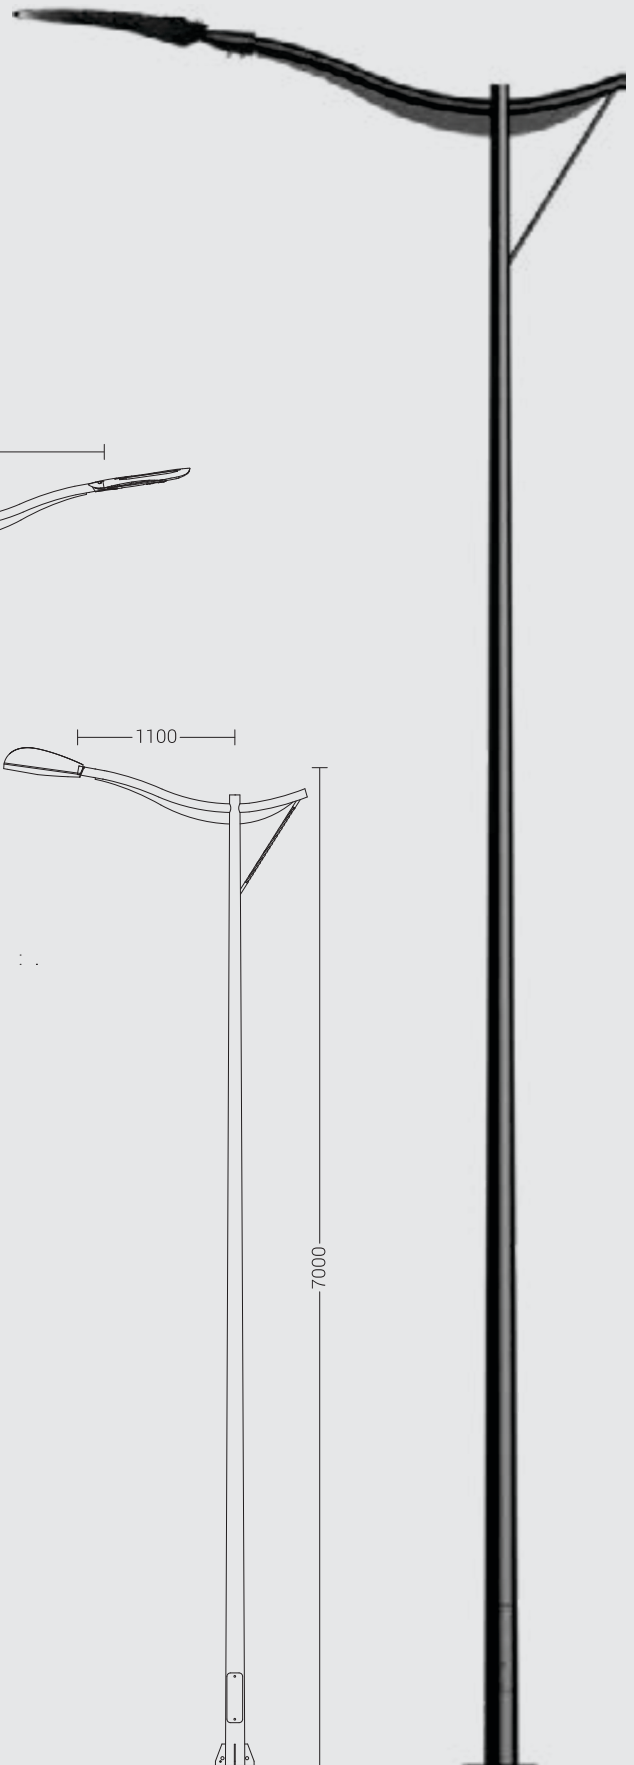

JACK SERIES

ID	Pole Size	Base Size	Arm	Height
LXP-1509	Ø114.3	-	SA / DA	6000
LXP-1609	Ø114.3	-	SA / DA	7000
LXP-1709	Ø114.3	Ø139.7	SA / DA	8000
LXP-1809	Ø114.3	Ø139.7	SA / DA	9000

LXP-1809

LXP-1609

Conical Pole