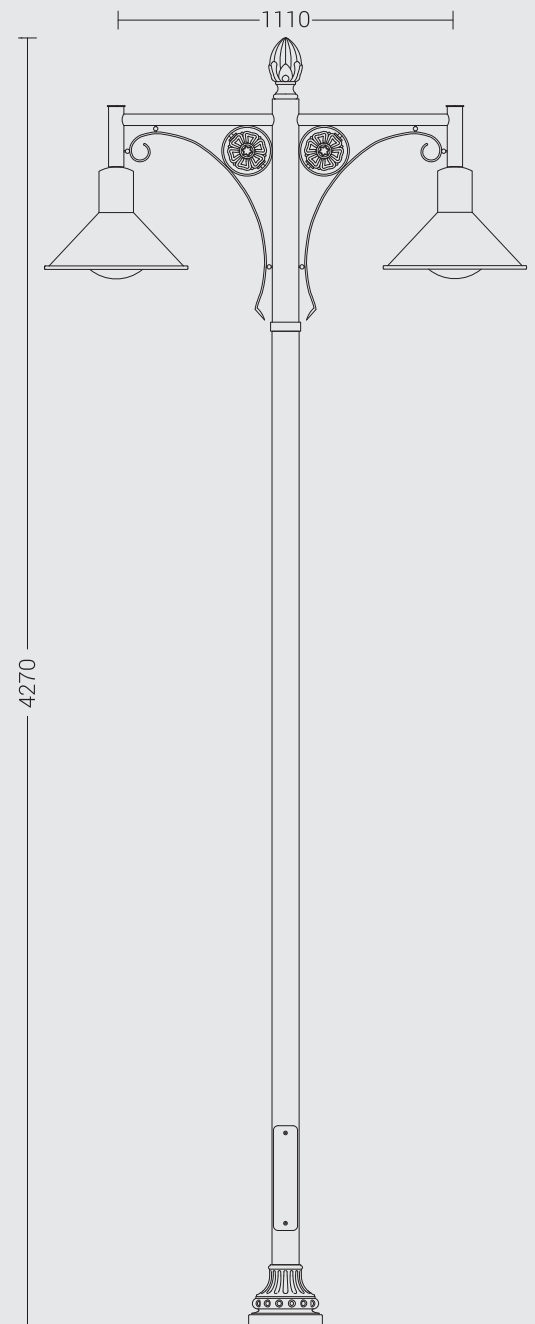

STONE LUCIANA GEMMA SERIES

ID	Pole Size	ARM	Height
LXP-2605	Ø88.9	SA / DA	3660
LXP-2705	Ø88.9	SA / DA	4270

LXP - 2705