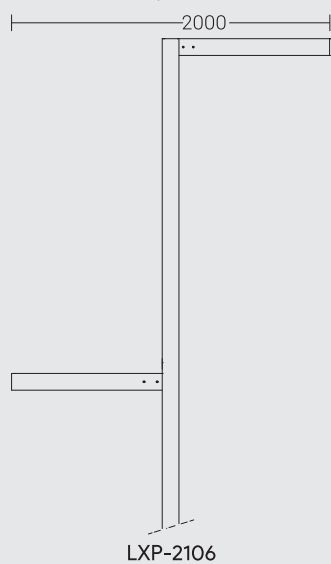

COS SERIES

ID	Pole Size	ARM	Wattage	Height
LXP-1406	150 x 100	SA	1 x 45W	4000
LXP-1506	150 x 100	DA	2 x 45W	4000
LXP-1706	150 x 100	SA	1 x 90W	5000
LXP-1806	150 x 100	DA	2 x 90W	5000
LXP-1906	150 x 100	SA	1 x 90W	6000
LXP-2006	150 x 100	DA	2 x 90W	6000
LXP-2106	150 x 100	SA	1 x 45W / 2 x 90W	6000

Multiple Variants