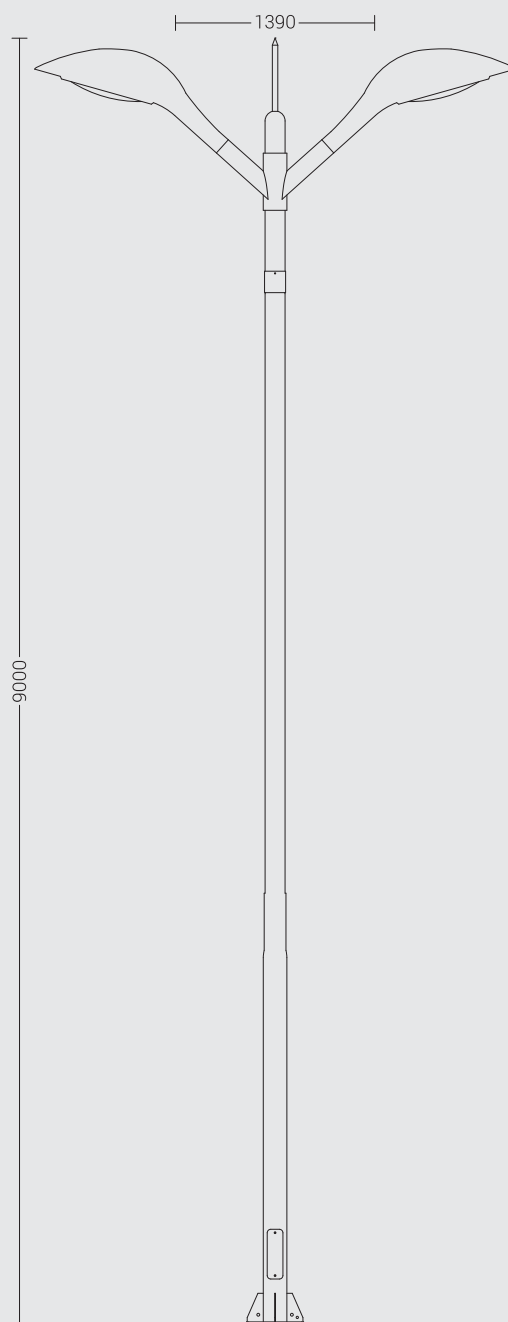

Circular Pole

SANTRO SERIES				
ID	Pole Size	Base Size	Arm	Height
LXP-0910	Ø114.3	-	SA / DA	6000
LXP-1010	Ø114.3	-	SA / DA	7000
LXP-1110	Ø114.3	Ø139.7	SA / DA	8000
LXP-1210	Ø114.3	Ø139.7	SA / DA	9000

LXP-0910

LXP-1210

LXP-1010

SHARK SERIES

ID	Pole Size	Arm	Height
LXP-1310	Ø139.7	SA / DA	9000
LXP-1410	Ø139.7	AA	9000

Circular Pole

LXP-1310

LXP-1410

GIRAFFIDS SERIES

ID	Arm	Height
LXP-1510	SA / DA	8000
LXP-1610	AA	8000
LXP-1710	SA / DA	9000
LXP-1810	AA	9000

LXP-1710

LXP-1510

ECO - Model

DOLPHIN SERIES

ID	Pole Size	Base Size	Arm	Height
LXP-1910	Ø139.7	Ø165.1	SA	9000
LXP-2010	Ø139.7	Ø165.1	SA	9000

Dolphin Pole

LXP-1910

LXP-2010

Lightix⁺
Traditional
Series

GABRIEL ELEONORA SERIES

ID	Pole Size	Base Size	Arm	Height
LXP-2110	Ø114.3	Ø139.7	SA / DA	9000
LXP-2210	Ø114.3	Ø139.7	SA / DA	9000
LXP-2310	Ø114.3	Ø139.7	SA / DA	9000