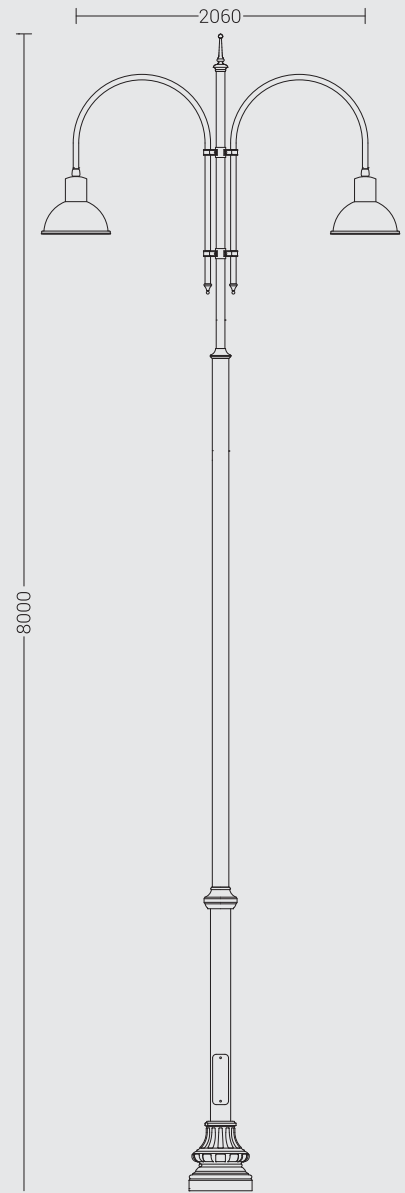

LXP-3009

LXP-2809

CIRCULAR Pole

Flat Pole

BOULT SERIES				
ID	Pole Size	Base Size	Arm	Height
LXP-0110	Ø114.3	-	SA / DA	6000
LXP-0210	Ø114.3	-	SA / DA	7000
LXP-0310	Ø114.3	Ø139.7	SA / DA	8000
LXP-0410	Ø114.3	Ø139.7	SA / DA	9000

Circular Pole

SANTRO SERIES				
ID	Pole Size	Base Size	Arm	Height
LXP-0910	Ø114.3	-	SA / DA	6000
LXP-1010	Ø114.3	-	SA / DA	7000
LXP-1110	Ø114.3	Ø139.7	SA / DA	8000
LXP-1210	Ø114.3	Ø139.7	SA / DA	9000

LXP-0910

Dolphin Pole

LXP-1910

LXP-2010

Lightix⁺
Traditional
Series

GABRIEL ELEONORA SERIES

ID	Pole Size	Base Size	Arm	Height
LXP-2110	Ø114.3	Ø139.7	SA / DA	9000
LXP-2210	Ø114.3	Ø139.7	SA / DA	9000
LXP-2310	Ø114.3	Ø139.7	SA / DA	9000

LXP-2110

LXP-2310

LXP-2210

GABRIEL CELLO SERIES

ID	Pole Size	Arm	Height
LXP-2410	Ø114.3	SA / DA	6000
LXP-2510	Ø114.3	SA / DA	7000

LXP-2410

LXP-2510

GABRIEL CELLO SERIES