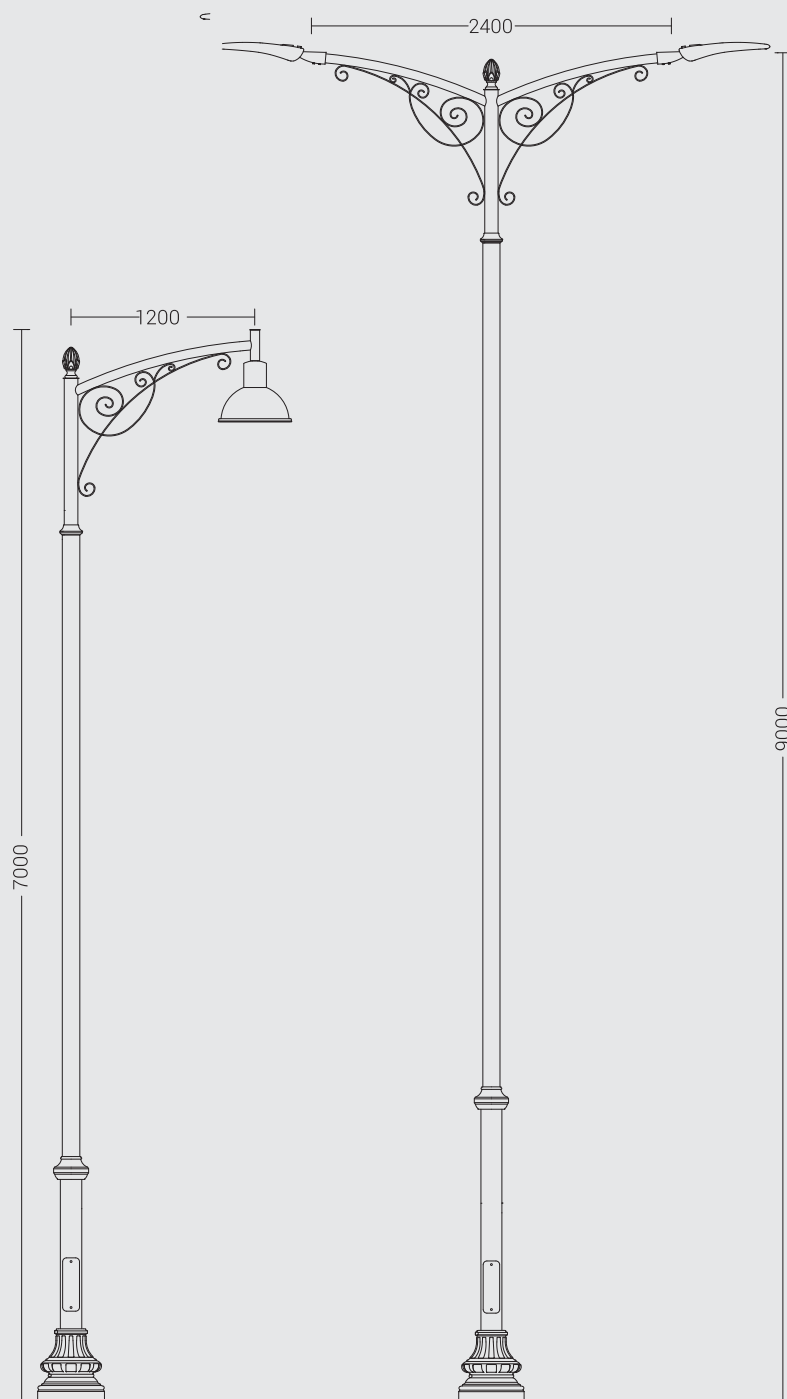

INDO FLORA SERIES

ID	Pole Size	Base Size	Arm	Height
LXP-0611	Ø114.3	Ø139.7	SA / DA	6000
LXP-0711	Ø114.3	Ø139.7	SA / DA	7000
LXP-0811	Ø114.3	Ø139.7	SA / DA	8000
LXP-0911	Ø114.3	Ø139.7	SA / DA	9000

Bracket Option : Street Light / Pendant

LXP-0711

LXP-0911