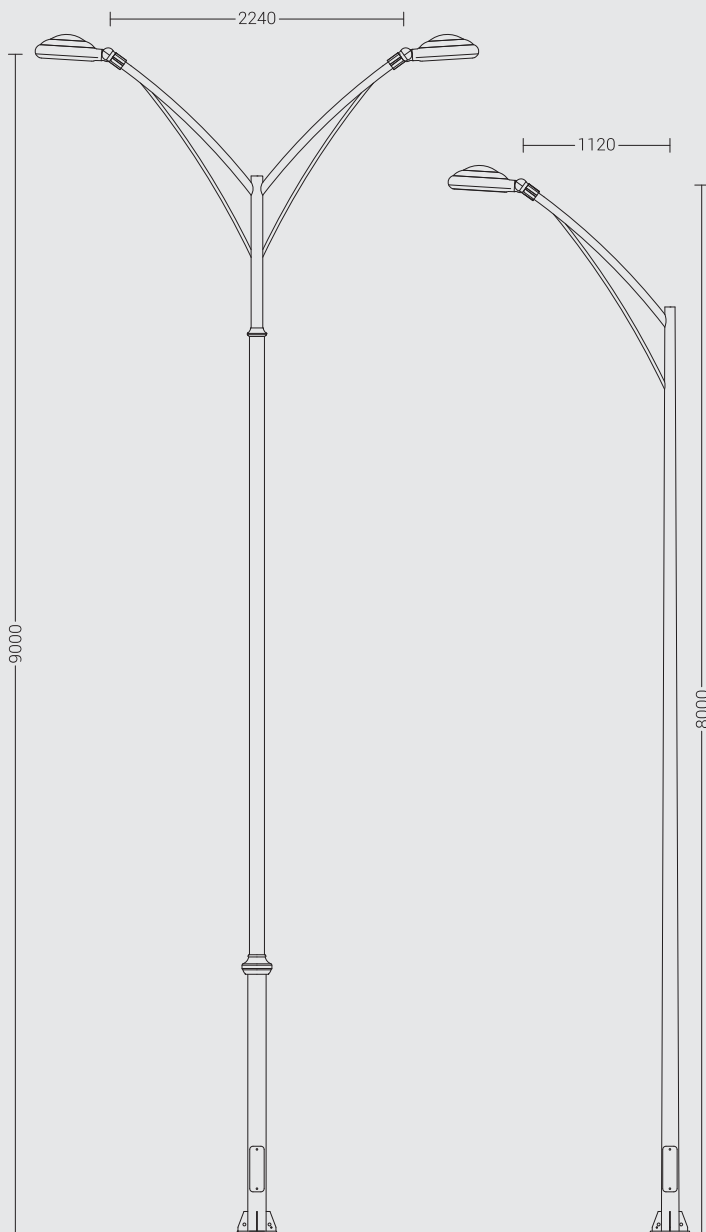

GABRIEL LUCIANA ELEONARA SERIES

ID	Pole Size	Base Size	ARM	Height
LXP-0905	Ø88.9	Ø139.7	SA	5000
LXP-1005	Ø88.9	Ø139.7	DA	5000

LXP - 0905

LXP - 1005

LUCIANA ELEONARA SERIES

LUCIANA ELEONARA

ID	Pole Size	Base Size	ARM	Height
LXP-1105	Ø88.9	Ø139.7	DA	3660
LXP-1205	Ø88.9	Ø139.7	DA / FA	4270
LXP-1305	Ø88.9	Ø139.7	DA / FA	5000

LXP-1409

LXP-1209

JACK SERIES

ID	Pole Size	Base Size	Arm	Height
LXP-1509	Ø114.3	-	SA / DA	6000
LXP-1609	Ø114.3	-	SA / DA	7000
LXP-1709	Ø114.3	Ø139.7	SA / DA	8000
LXP-1809	Ø114.3	Ø139.7	SA / DA	9000

LXP-1509

LXP-1809

LXP-1609

Conical Pole

VICTORY SERIES

ID	Pole Size	Base Size	Arm	Height
LXP-1909	Ø114.3	-	SA / DA	6000
LXP-2009	Ø114.3	-	SA / DA	7000
LXP-2109	Ø114.3	Ø139.7	SA / DA	8000
LXP-2209	Ø114.3	Ø139.7	SA / DA	9000

Circular Pole

SANTRO SERIES				
ID	Pole Size	Base Size	Arm	Height
LXP-0910	Ø114.3	-	SA / DA	6000
LXP-1010	Ø114.3	-	SA / DA	7000
LXP-1110	Ø114.3	Ø139.7	SA / DA	8000
LXP-1210	Ø114.3	Ø139.7	SA / DA	9000

LXP-0910