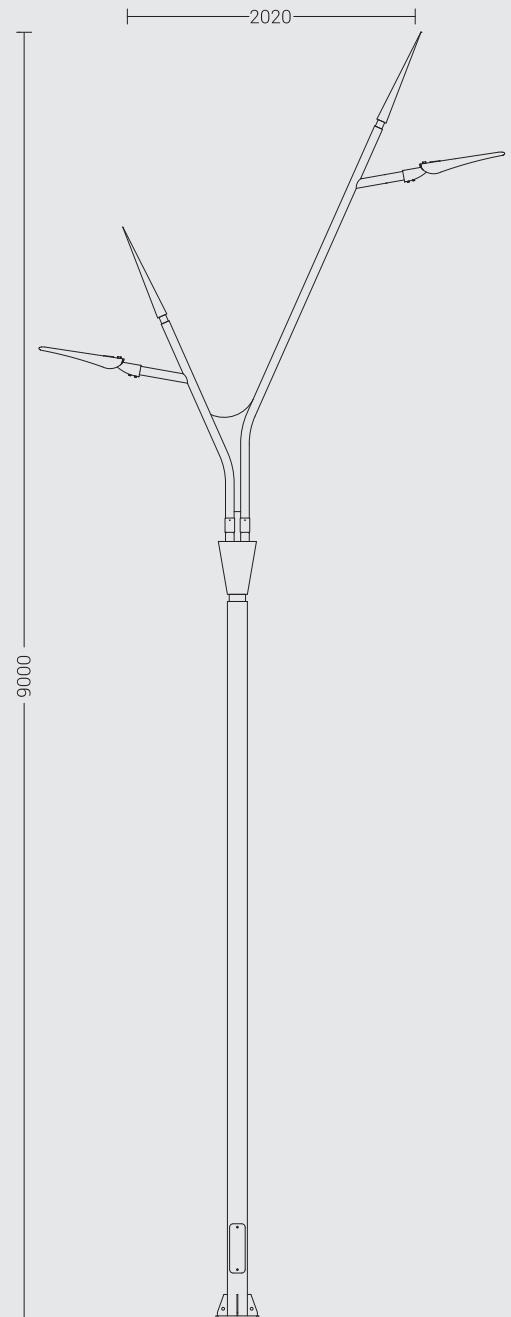

LXP-2209

LXP-2109

CIRCULAR POLE

Flat Pole

LXP-2509

LXP-2309

BOW AND ARROW SERIES				
ID	Pole Size	Base Size	Arm	Height
LXP-2309	Ø114.3	-	SA / DA	6000
LXP-2409	Ø114.3	-	SA / DA	7000
LXP-2509	Ø114.3	Ø139.7	SA / DA	8000
LXP-2609	Ø114.3	Ø139.7	SA / DA	9000

Circular Pole

SANTRO SERIES				
ID	Pole Size	Base Size	Arm	Height
LXP-0910	Ø114.3	-	SA / DA	6000
LXP-1010	Ø114.3	-	SA / DA	7000
LXP-1110	Ø114.3	Ø139.7	SA / DA	8000
LXP-1210	Ø114.3	Ø139.7	SA / DA	9000

LXP-0910

LXP-1210

LXP-1010

SHARK SERIES

ID	Pole Size	Arm	Height
LXP-1310	Ø139.7	SA / DA	9000
LXP-1410	Ø139.7	AA	9000

Circular Pole

LXP-1310

LXP-1410

GIRAFFIDS SERIES

ID	Arm	Height
LXP-1510	SA / DA	8000
LXP-1610	AA	8000
LXP-1710	SA / DA	9000
LXP-1810	AA	9000

LXP-1710

LXP-1510

ECO - Model

DOLPHIN SERIES

ID	Pole Size	Base Size	Arm	Height
LXP-1910	Ø139.7	Ø165.1	SA	9000
LXP-2010	Ø139.7	Ø165.1	SA	9000