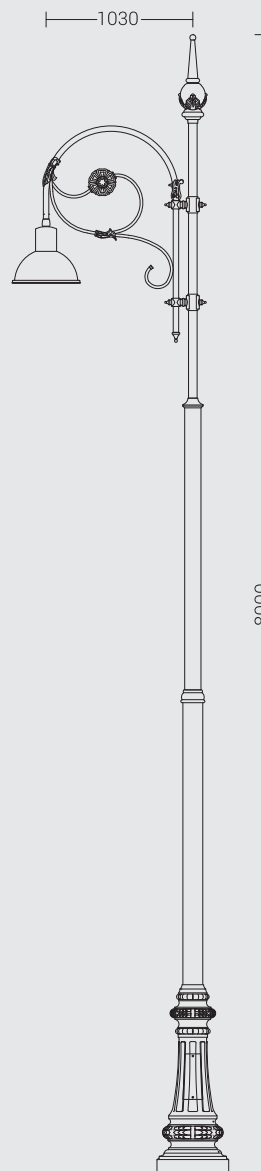

Circular Pole

SANTRO SERIES				
ID	Pole Size	Base Size	Arm	Height
LXP-0910	Ø114.3	-	SA / DA	6000
LXP-1010	Ø114.3	-	SA / DA	7000
LXP-1110	Ø114.3	Ø139.7	SA / DA	8000
LXP-1210	Ø114.3	Ø139.7	SA / DA	9000

LXP-0910

LXP-1811

LXP-1811

LXP-1711

ANTIQUE CELLO SERIES

ID	Pole Size	Arm	Height
LXP-1911	Ø114.3	SA / DA	6000
LXP-2011	Ø114.3	SA / DA	7000
LXP-2111	Ø114.3	SA / DA	8000

LXP-2111

LXP-2011

GABRIEL MELODY SERIES

LXP-1212

LXP-1412

LXP-1312

GABRIEL ORIO SERIES

ID	Pole Size	Base Size	Arm	Height
LXP-1512	Ø114.3	Ø139.7	SA / DA	7000
LXP-1612	Ø114.3	Ø139.7	SA / DA	8000
LXP-1712	Ø114.3	Ø139.7	SA / DA	9000

LXP-1712

LXP-1612