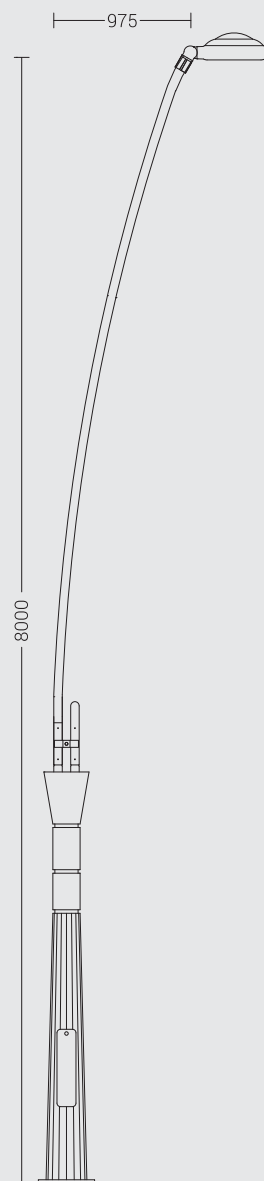

ECO - Model

LXP-1510