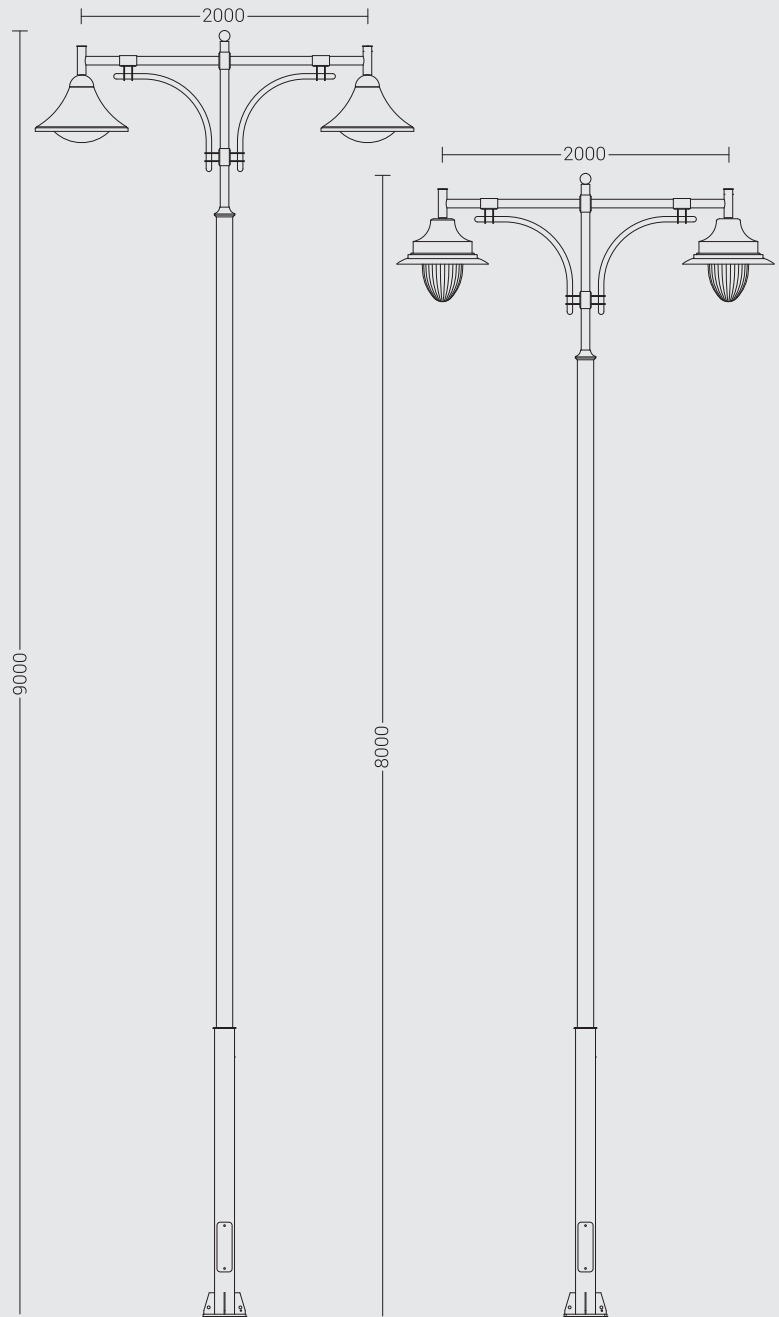

Circular Pole

LXP-1708

LXP-1408

LXP-1608

SALUTE SERIES

ID	Pole Size	Base Size	BC	Height
LXP-1808	Ø114.3	-	SA / DA	6000
LXP-1908	Ø114.3	-	SA / DA	7000
LXP-2008	Ø114.3	Ø139.7	SA / DA	7000
LXP-2108	Ø114.3	Ø139.7	SA / DA	9000

LXP-1808

LXP-2108

LXP-2008

Circular Pole

Emperor Pole LXP-2208

EMPEROR SERIES				
ID	Pole Size	Base Size	Arm	Height
LXP-2208	Ø114.3	-	SA / DA	6000
LXP-2308	Ø114.3	-	SA / DA	7000
LXP-2408	Ø114.3	Ø139.7	SA / DA	8000
LXP-2508	Ø114.3	Ø139.7	SA / DA	9000

LXP-2508

LXP-2408

Circular Pole

LXP-2608

LXP-2908

LXP-2708

MARIO SERIES

ID	Pole Size	Base Size	Arm	Height
LXP-2608	Ø114.3	-	SA / DA	6000
LXP-2708	Ø114.3	-	SA / DA	7000
LXP-2808	Ø114.3	Ø139.7	SA / DA	8000
LXP-2908	Ø114.3	Ø139.7	SA / DA	9000