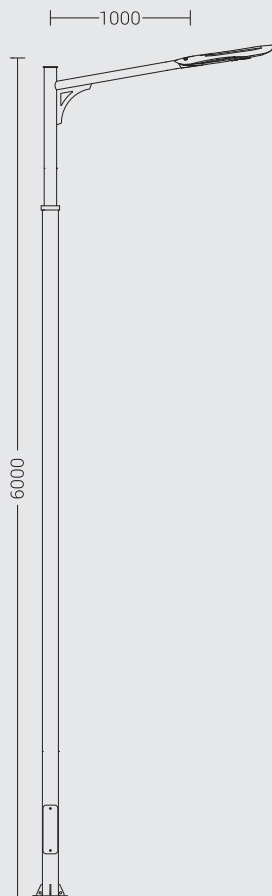

LXP-1008

LXP-1308

LXP-1108

ARROW SERIES				
ID	Pole Size	Base Size	Arm	Height
LXP-1408	Ø114.3	-	SA / DA	6000
LXP-1508	Ø114.3	-	SA / DA	7000
LXP-1608	Ø114.3	Ø139.7	SA / DA	8000
LXP-1708	Ø114.3	Ø139.7	SA / DA	9000

Circular Pole

LXP-1708

LXP-1408

LXP-1608

SALUTE SERIES

ID	Pole Size	Base Size	BC	Height
LXP-1808	Ø114.3	-	SA / DA	6000
LXP-1908	Ø114.3	-	SA / DA	7000
LXP-2008	Ø114.3	Ø139.7	SA / DA	7000
LXP-2108	Ø114.3	Ø139.7	SA / DA	9000

LXP-1808

LXP-2108

LXP-2008

Circular Pole

Emperor Pole LXP-2208

EMPEROR SERIES				
ID	Pole Size	Base Size	Arm	Height
LXP-2208	Ø114.3	-	SA / DA	6000
LXP-2308	Ø114.3	-	SA / DA	7000
LXP-2408	Ø114.3	Ø139.7	SA / DA	8000
LXP-2508	Ø114.3	Ø139.7	SA / DA	9000

LXP-2508

LXP-2408

Circular Pole

LXP-2608

LXP-2908

LXP-2708

MARIO SERIES

ID	Pole Size	Base Size	Arm	Height
LXP-2608	Ø114.3	-	SA / DA	6000
LXP-2708	Ø114.3	-	SA / DA	7000
LXP-2808	Ø114.3	Ø139.7	SA / DA	8000
LXP-2908	Ø114.3	Ø139.7	SA / DA	9000