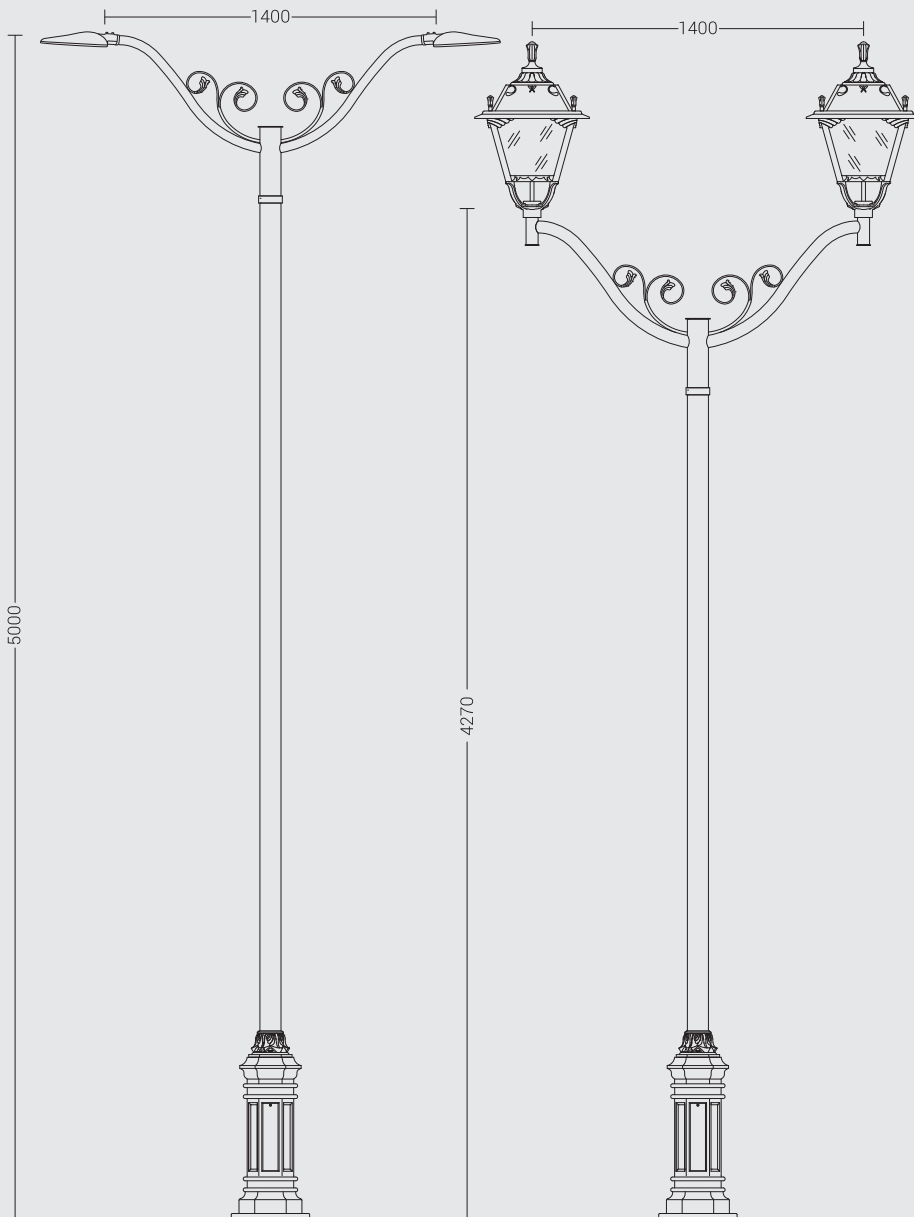

HISS FERRICO MEDIUM SERIES

ID	Pole Size	ARM	Height
LXP-2205	Ø88.9	SA / DA	3050
LXP-2305	Ø88.9	SA / DA	3660
LXP-2405	Ø88.9	SA / DA	4270
LXP-2505	Ø88.9	SA / DA	5000

LXP - 2505 S

LXP - 2405 PT