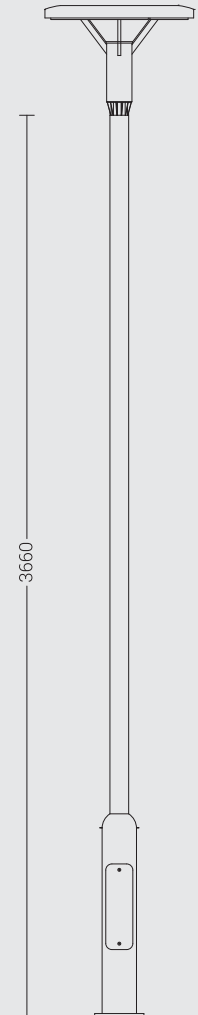

LXP - 0202

LXP - 2901

LXP - 0102

STEPPED CURVED SERIES

ID	Pole Size	Base Size	Height
LXP-2801	Ø60.3	Ø139.7	2440
LXP-2901	Ø60.3	Ø139.7	3050
LXP-3001	Ø60.3	Ø139.7	3660
LXP-3101	Ø76.1	Ø139.7	3050
LXP-0102	Ø76.1	Ø139.7	3660
LXP-0202	Ø76.1	Ø139.7	4270

STEPPED FLAT SERIES

ID	Pole Size	Base Size	Height
LXP-0302	Ø60.3	Ø139.7	2440
LXP-0402	Ø60.3	Ø139.7	3050
LXP-0502	Ø60.3	Ø139.7	3660
LXP-0602	Ø76.1	Ø139.7	3050
LXP-0702	Ø76.1	Ø139.7	3660
LXP-0802	Ø76.1	Ø139.7	4270

LXP - 1602

LXP - 1802

LXP - 1802

BOXY - 80 SERIES

ID	Pole Size	Height
LXP-1902	□ 80	3000
LXP-2002	□ 80	3660
LXP-2102	□ 80	4270
LXP-2202	□ 80	5000

LXP - 2002

LXP - 2202

LXP - 2102

BOXY - 100 SERIES

ID	Pole Size	Height
LXP-2302	□ 100	3000
LXP-2402	□ 100	3660
LXP-2502	□ 100	4270
LXP-2602	□ 100	5000

LXP - 2502

LXP - 2602

LXP - 2402

LEROI / ELA SERIES

LEROI			
ID	Pole Size	Base Size	Height
LXP-2702	Ø76.1	Ø139.7	3050
LXP-2802	Ø76.1	Ø139.7	3660