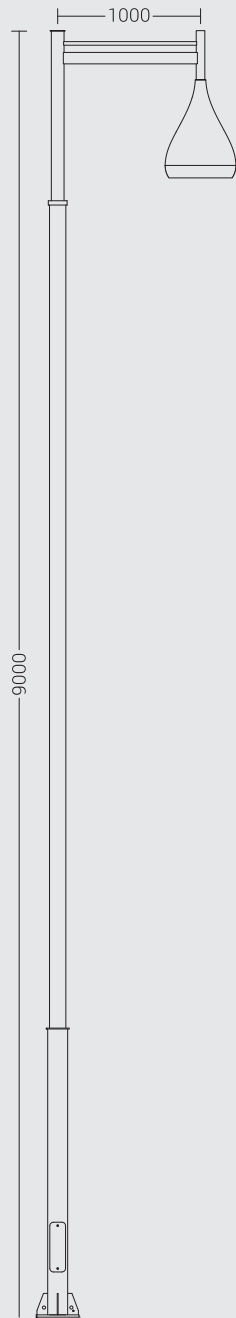

REGENT SERIES				
ID	Pole Size	Base Size	Arm	Height
LXP-0709	Ø114.3	-	SA / DA	6000
LXP-0809	Ø114.3	-	SA / DA	7000
LXP-0909	Ø114.3	Ø139.7	SA / DA	8000
LXP-1009	Ø114.3	Ø139.7	SA / DA	9000

LXP-1009