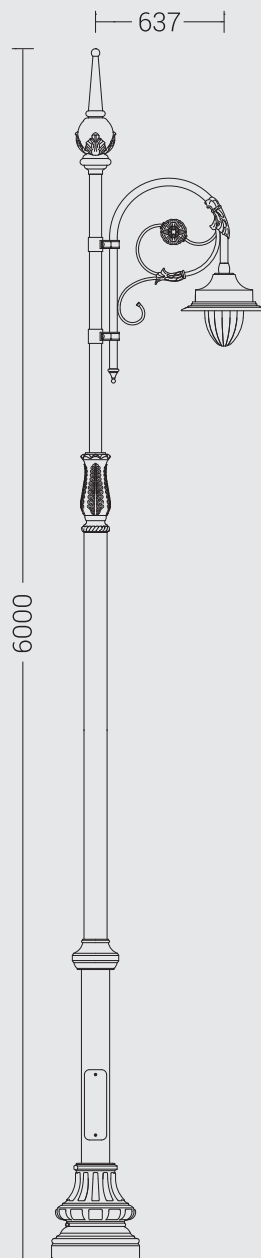

LXP-1311

GABRIEL FLORA SERIES

ID	Pole Size	Base Size	Arm	Height
LXP-1411	Ø114.3	Ø139.7	SA / DA	6000
LXP-1511	Ø114.3	Ø139.7	SA / DA	7000

LXP-1411