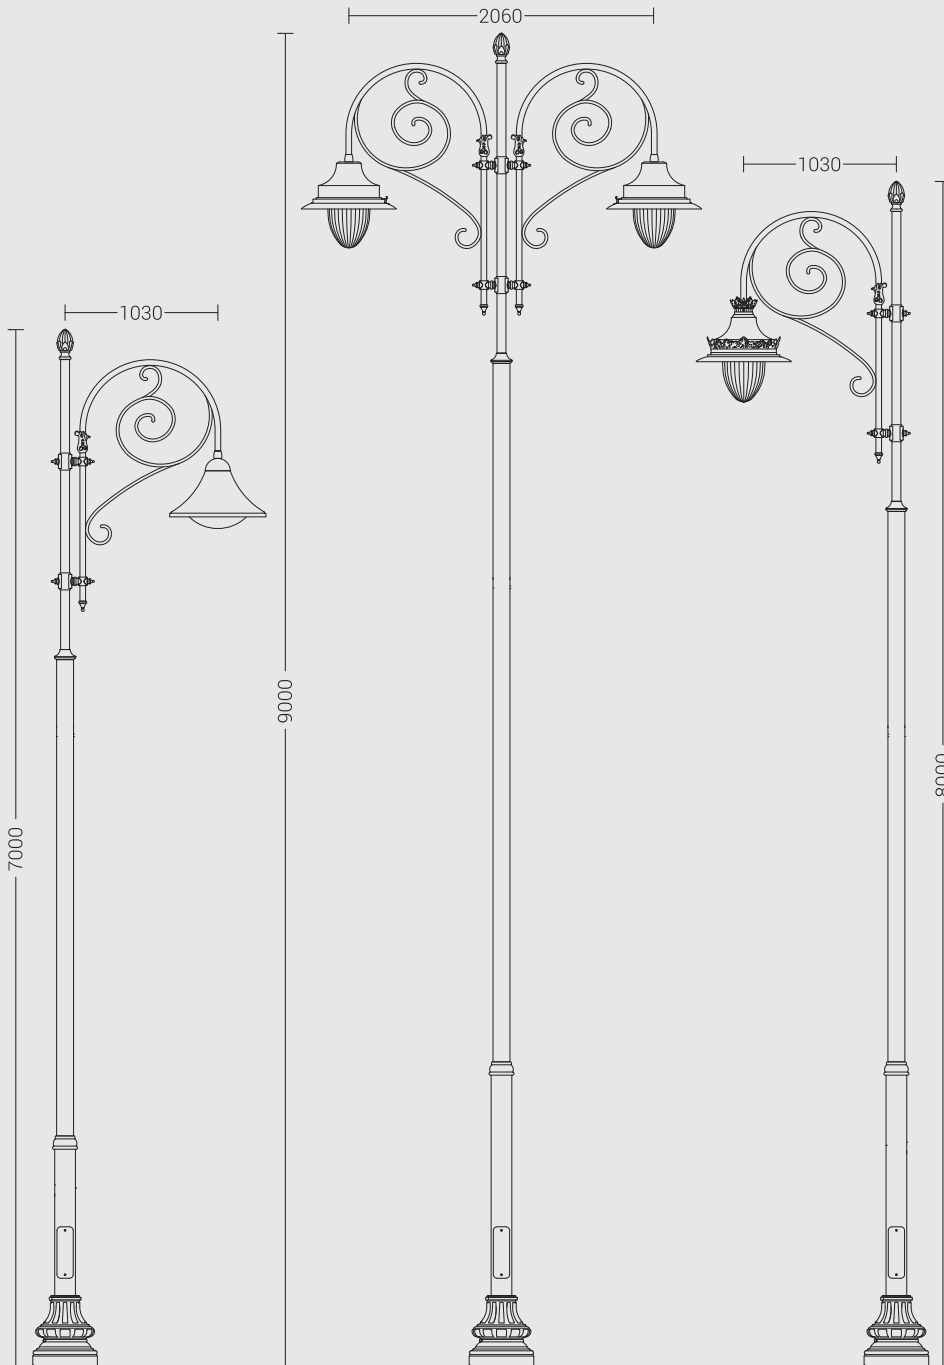

LXP-1011

LXP-1311

GABRIEL FLORA SERIES

ID	Pole Size	Base Size	Arm	Height
LXP-1411	Ø114.3	Ø139.7	SA / DA	6000
LXP-1511	Ø114.3	Ø139.7	SA / DA	7000

LXP-1411

LXP-1511

GABRIEL MELODY SERIES

ID	Pole Size	Base Size	Arm	Height
LXP-1611	Ø114.3	Ø165.1	SA / DA	7000
LXP-1711	Ø114.3	Ø165.1	SA / DA / AA	8000
LXP-1811	Ø114.3	Ø165.1	SA / DA / AA	9000

LXP-1811

LXP-1811

LXP-1711

ANTIQUE CELLO SERIES

ID	Pole Size	Arm	Height
LXP-1911	Ø114.3	SA / DA	6000
LXP-2011	Ø114.3	SA / DA	7000
LXP-2111	Ø114.3	SA / DA	8000

LXP-2111

LXP-2011

GABRIEL MELODY SERIES

ID	Pole Size	Base Size	Arm	Height
LXP-2211	Ø114.3	Ø139.7	SA / DA	7000
LXP-2311	Ø114.3	Ø139.7	SA / DA	8000
LXP-2411	Ø114.3	Ø139.7	SA / DA	9000

LXP-2211

LXP-2411

LXP-2311

LXP-2511

ELLEGANT FLORA SERIES				
ID	Pole Size	Base Size	Arm	Height
LXP-2511	Ø114.3	Ø139.7	SA / DA	7000
LXP-2611	Ø114.3	Ø139.7	SA / DA	8000
LXP-2711	Ø114.3	Ø139.7	SA / DA	9000

LXP-2711

LXP-2611

GORGEOUS GABRIELL SERIES

ID	Pole Size	Base Size	Arm	Height
LXP-2811	Ø88.9	Ø139.7	SA / DA	6000
LXP-2911	Ø88.9	Ø139.7	SA / DA	7000
LXP-3011	Ø88.9	Ø139.7	SA / DA	8000
LXP-0112	Ø88.9	Ø139.7	SA / DA	9000
LXP-0212	Ø88.9	Ø139.7	SA / DA	10000