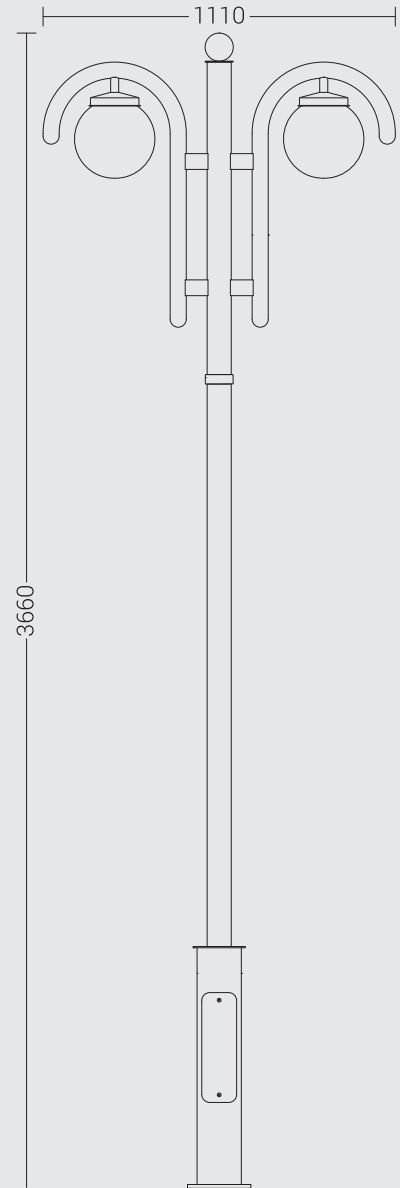

BOXY - 100 SERIES

ID	Pole Size	Height
LXP-2302	□ 100	3000
LXP-2402	□ 100	3660
LXP-2502	□ 100	4270
LXP-2602	□ 100	5000

LXP - 2502

LXP - 2602

LXP - 2402

LEROI / ELA SERIES

LEROI			
ID	Pole Size	Base Size	Height
LXP-2702	Ø76.1	Ø139.7	3050
LXP-2802	Ø76.1	Ø139.7	3660

DOUE SERIES			
ID	Pole Size	ARM	Height
LXP-1503	Ø88.9	SA	3660
LXP-1603	Ø88.9	DA	3660
LXP-1703	Ø88.9	SA	4270
LXP-1803	Ø88.9	DA	4270

Bracket Option : Pendant / Post Top.

KP - 1803

KP - 1603

DARIO SERIES

ID	Pole Size	ARM	Height
LXP-1903	Ø88.9	SA / DA	3660
LXP-2003	Ø88.9	SA / DA	4270
LXP-2103	Ø88.9	SA / DA	5000

ARC SERIES				
ID	Pole Size	Pole Size	ARM	Height
LXP-2203	Ø76.1	Ø139.7	SA / DA	3050
LXP-2303	Ø76.1	Ø139.7	SA / DA	3660

LXP - 2303

LXP - 2303

ARC SERIES

ARC Small

ID	Pole Size	Pole Size	ARM	Height
LXP-2403	Ø76.1	Ø139.7	FOUR	3050
LXP-2503	Ø76.1	Ø139.7	FOUR	3660

LXP - 2503

ARC TREE SERIES

ID	Pole Size	Pole Size	ARM	Height
LXP-2603	Ø76.1	Ø139.7	3	3050
LXP-2703	Ø76.1	Ø139.7	4	3660
LXP-2803	Ø76.1	Ø139.7	9	4270
LXP-2903	Ø89.9	Ø114.3	17	6000

LXP - 2903

LXP - 2603

LXP - 2803