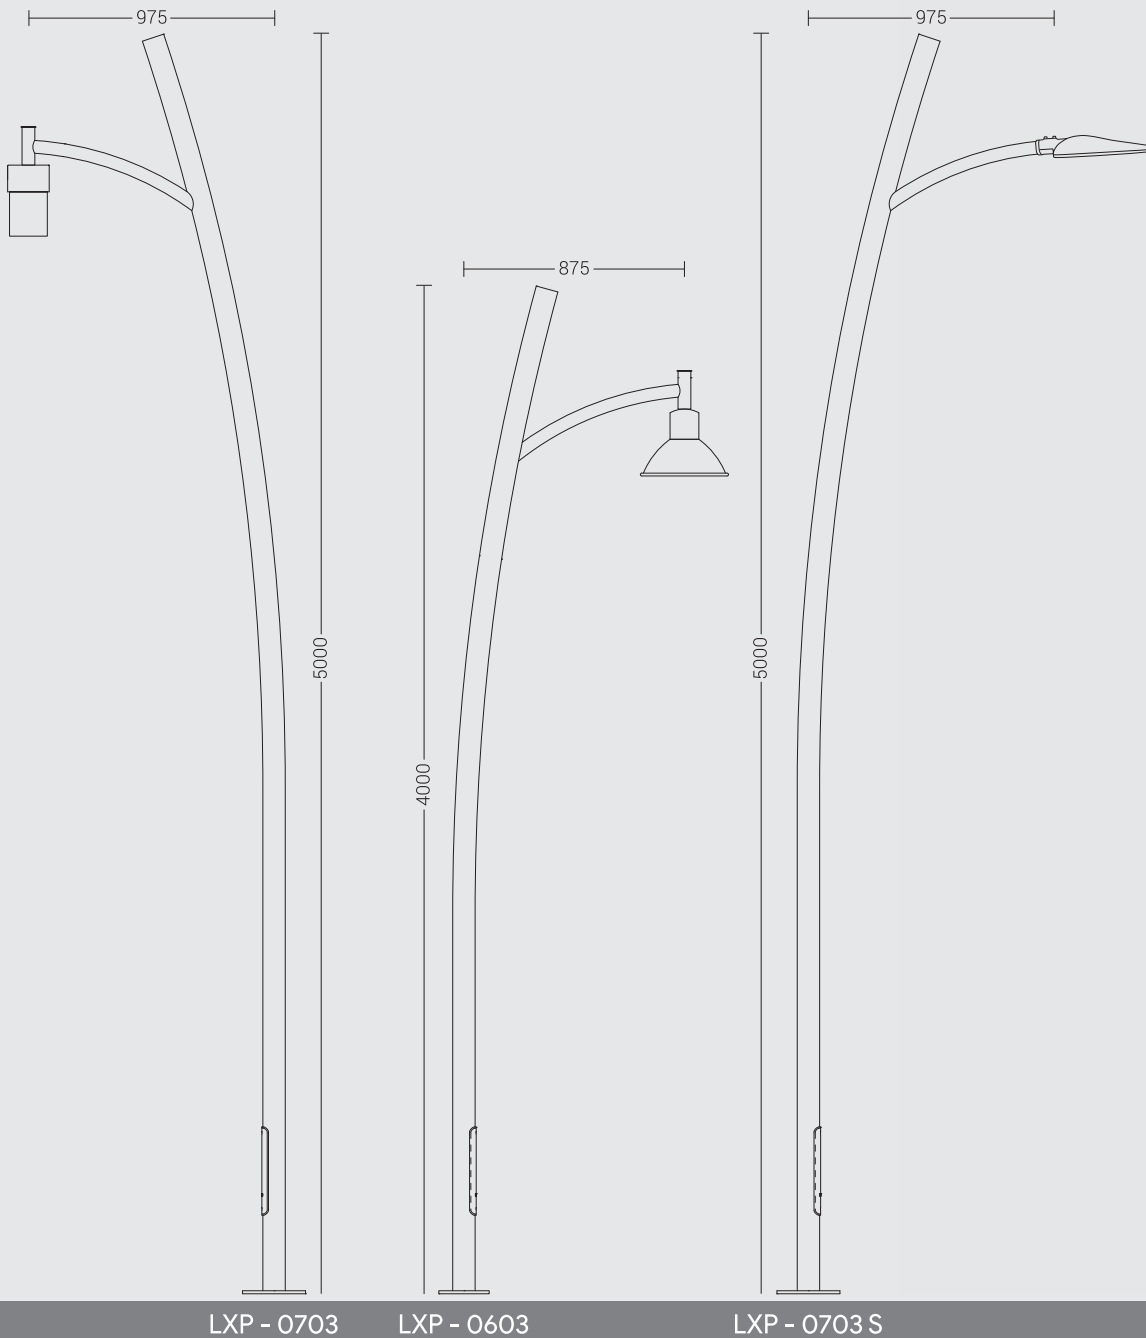

VAANI SERIES

ID	Pole Size	ARM	Height
LXP-0603	Ø88.9	SA	4000
LXP-0703	Ø88.9	SA	5000