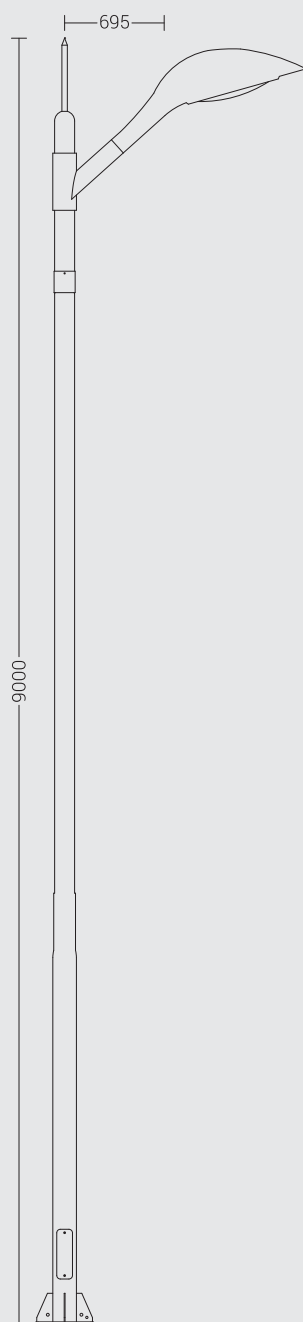

LXP-2209

LXP-2109

CIRCULAR POLE

Flat Pole

LXP-2509

LXP-2309

BOW AND ARROW SERIES				
ID	Pole Size	Base Size	Arm	Height
LXP-2309	Ø114.3	-	SA / DA	6000
LXP-2409	Ø114.3	-	SA / DA	7000
LXP-2509	Ø114.3	Ø139.7	SA / DA	8000
LXP-2609	Ø114.3	Ø139.7	SA / DA	9000

Circular Pole

SANTRO SERIES				
ID	Pole Size	Base Size	Arm	Height
LXP-0910	Ø114.3	-	SA / DA	6000
LXP-1010	Ø114.3	-	SA / DA	7000
LXP-1110	Ø114.3	Ø139.7	SA / DA	8000
LXP-1210	Ø114.3	Ø139.7	SA / DA	9000

LXP-0910

ID	Arm	Height
LXP-1510	SA / DA	8000
LXP-1610	AA	8000
LXP-1710	SA / DA	9000
LXP-1810	AA	9000

LXP-1710

LXP-1510

ECO - Model

DOLPHIN SERIES

ID	Pole Size	Base Size	Arm	Height
LXP-1910	Ø139.7	Ø165.1	SA	9000
LXP-2010	Ø139.7	Ø165.1	SA	9000

Dolphin Pole

LXP-1910

LXP-2010

Lightix⁺
Traditional
Series

GABRIEL ELEONORA SERIES

ID	Pole Size	Base Size	Arm	Height
LXP-2110	Ø114.3	Ø139.7	SA / DA	9000
LXP-2210	Ø114.3	Ø139.7	SA / DA	9000
LXP-2310	Ø114.3	Ø139.7	SA / DA	9000