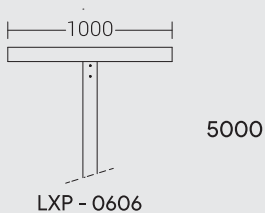

Multiple Variants