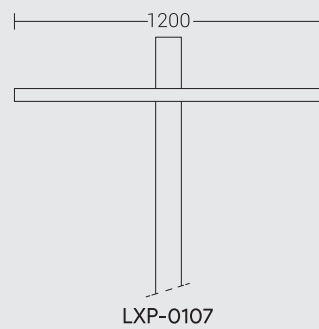

BOXY - 100 SERIES

ID	Pole Size	Height
LXP-2302	□ 100	3000
LXP-2402	□ 100	3660
LXP-2502	□ 100	4270
LXP-2602	□ 100	5000

LXP - 2502

LXP - 2602

LXP - 2402

LEROI / ELA SERIES

LEROI			
ID	Pole Size	Base Size	Height
LXP-2702	Ø76.1	Ø139.7	3050
LXP-2802	Ø76.1	Ø139.7	3660

VAANI SERIES

ID	Pole Size	ARM	Height
LXP-0603	Ø88.9	SA	4000
LXP-0703	Ø88.9	SA	5000

FIANCE SERIES			
ID	Pole Size	ARM	Height
LXP-0803	Ø88.9	SA	4000
LXP-0903	Ø88.9	AA	4000
LXP-1003	Ø88.9	SA	5000
LXP-1103	Ø88.9	AA	5000

Multiple Variants

Lightix⁺

THETA - 100 Series

THETA SERIES		
ID	Pole Size	Height
LXP-2702	100	3000
LXP-2802	100	3000
LXP-2902	100	3000

LXP - 2906

LXP - 2706

LXP - 2906

LXP - 2906

LXP - 2806

Lightix⁺

PIE - Ø100 Series

Lightix+
PIE - Ø100 Series

PIE SERIES

ID	Pole Size	ARM	Wattage	Height
LXP-3006	Ø100	SA	1 x 45W	4000
LXP-0107	Ø100	DA	DA	4000
LXP-0207	Ø100	AA	1 x 30W / 1 x 45W	4000

Multiple Variants