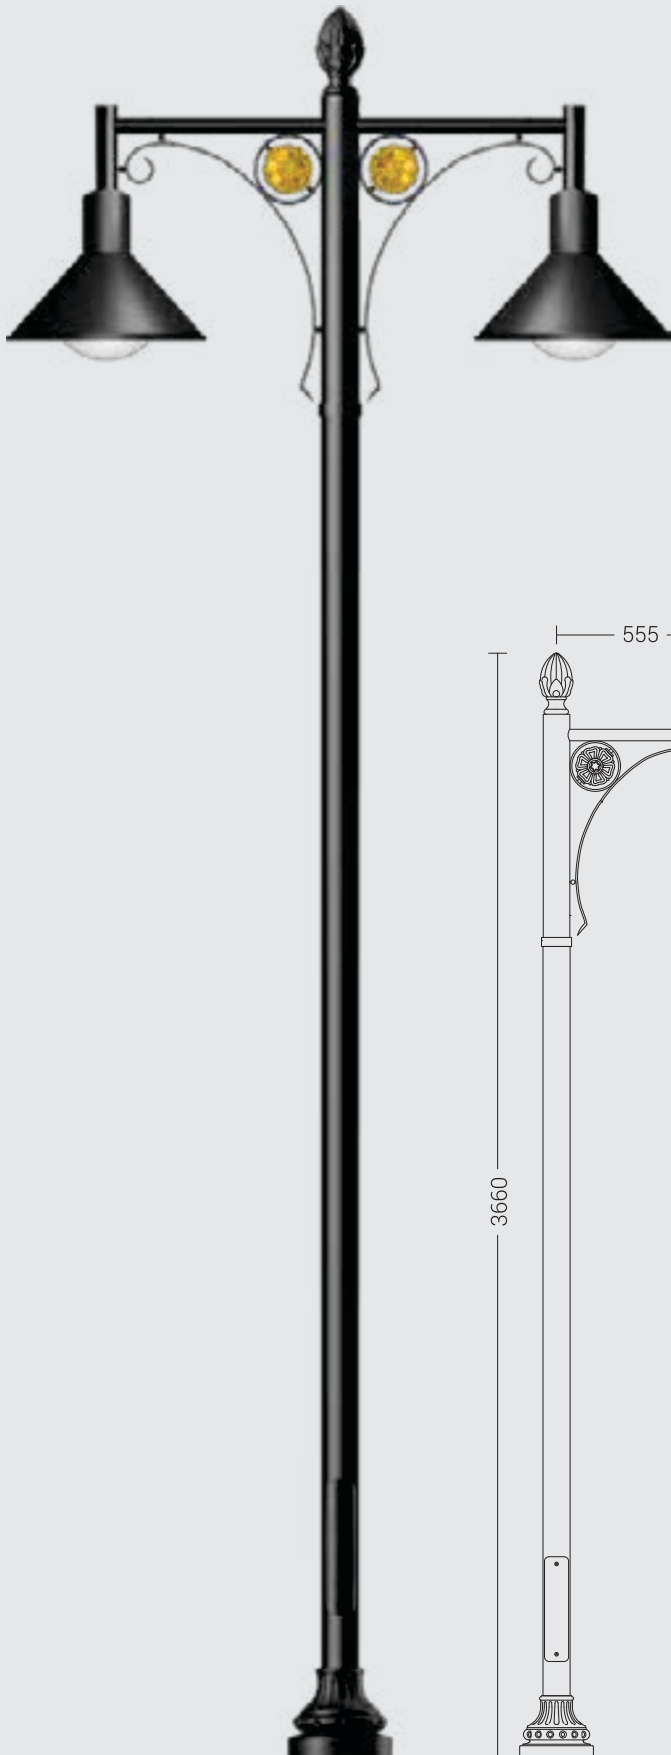

STONE LUCIANA GEMMA SERIES

ID	Pole Size	ARM	Height
LXP-2605	Ø88.9	SA / DA	3660
LXP-2705	Ø88.9	SA / DA	4270

LXP - 2605