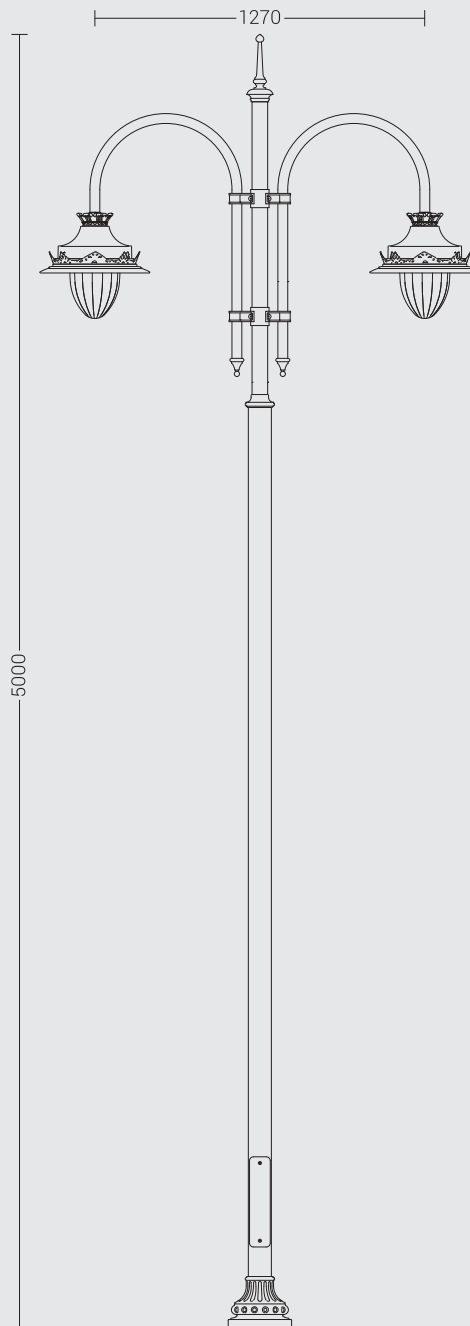

BOXY - 100 SERIES

ID	Pole Size	Height
LXP-2302	□ 100	3000
LXP-2402	□ 100	3660
LXP-2502	□ 100	4270
LXP-2602	□ 100	5000

LXP - 2502

LXP - 2602

LXP - 2402

LEROI / ELA SERIES

LEROI			
ID	Pole Size	Base Size	Height
LXP-2702	Ø76.1	Ø139.7	3050
LXP-2802	Ø76.1	Ø139.7	3660

FURROW BISHOP

ID	Pole Size	Height
LXP-1804	Ø88.9	3050
LXP-1904	Ø88.9	3660
LXP-2004	Ø88.9	4270

CROSS BISHOP

ID	Pole Size	Height
LXP-2104	Ø76.1	3050
LXP-2204	Ø76.1	3660
LXP-2304	Ø76.1	4270

LXP - 2004

LXP - 1704

LXP - 2304

CROSS BISHOP

FURROW BISHOP

ILLISA SERIES

ILLISA			
ID	Pole Size	Base Size	Height
LXP-2404	Ø76.1	Ø139.7	3050
LXP-2504	Ø76.1	Ø139.7	3660
LXP-2604	Ø76.1	Ø139.7	4270

LXP - 2504

LXP - 2604

LXP - 2504

GABRIEL ELENA LIGHTING POLE

ID	Pole Size	ARM	Height
LXP-2704	Ø88.9	SA / DA	3660
LXP-2804	Ø88.9	SA / DA	4270
LXP-2904	Ø88.9	SA / DA	5000

LXP - 2904

LXP - 2904

MARIO LUCIANA SERIES

ID	Pole Size	ARM	Height
LXP-3004	Ø88.9	SA	3660
LXP-0105	Ø88.9	SA / DA	4270
LXP-0205	Ø88.9	SA / DA	5000
LXP-0305	Ø88.9	SA	3660
LXP-0405	Ø88.9	SA / DA	4270
LXP-0505	Ø88.9	SA / DA	5000