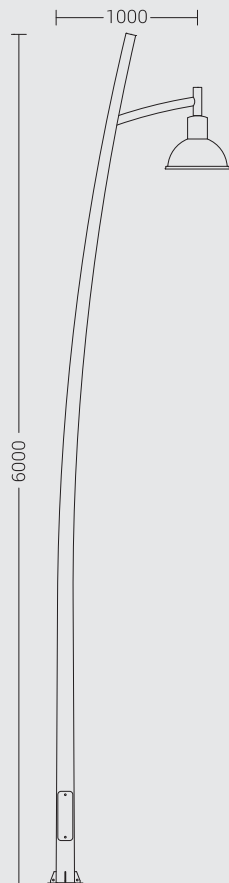

ARC SERIES				
ID	Pole Size	Pole Size	ARM	Height
LXP-2203	Ø76.1	Ø139.7	SA / DA	3050
LXP-2303	Ø76.1	Ø139.7	SA / DA	3660

LXP - 2303

LXP - 2303

ARC SERIES

ARC Small

ID	Pole Size	Pole Size	ARM	Height
LXP-2403	Ø76.1	Ø139.7	FOUR	3050
LXP-2503	Ø76.1	Ø139.7	FOUR	3660

LXP - 0708

LXP - 0808

LXP - 0608

LXP - 0908

Bow Arch Pole

BOW ARCH		
ID	Bottom Size	Height
LXP-1008	Ø130	6000
LXP-1108	Ø130	7000
LXP-1208	Ø130	8000
LXP-1308	Ø130	9000

Bracket Option : Street Light / Pendant

LXP-1008

LXP-1308

LXP-1108

ARROW SERIES				
ID	Pole Size	Base Size	Arm	Height
LXP-1408	Ø114.3	-	SA / DA	6000
LXP-1508	Ø114.3	-	SA / DA	7000
LXP-1608	Ø114.3	Ø139.7	SA / DA	8000
LXP-1708	Ø114.3	Ø139.7	SA / DA	9000

LXP-1808

LXP-2108

LXP-2008

Circular Pole

Emperor Pole LXP-2208

EMPEROR SERIES				
ID	Pole Size	Base Size	Arm	Height
LXP-2208	Ø114.3	-	SA / DA	6000
LXP-2308	Ø114.3	-	SA / DA	7000
LXP-2408	Ø114.3	Ø139.7	SA / DA	8000
LXP-2508	Ø114.3	Ø139.7	SA / DA	9000