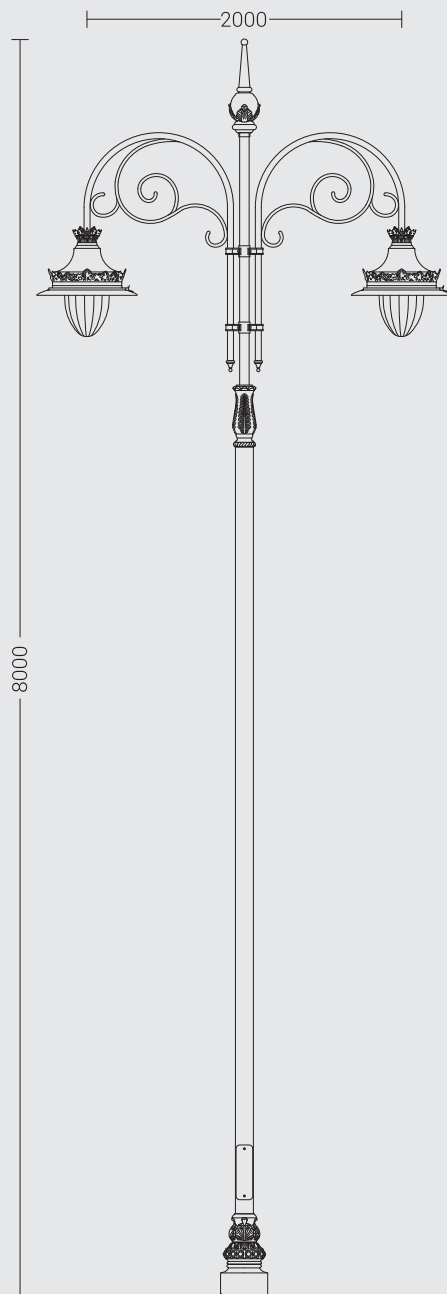

Circular Pole

SANTRO SERIES				
ID	Pole Size	Base Size	Arm	Height
LXP-0910	Ø114.3	-	SA / DA	6000
LXP-1010	Ø114.3	-	SA / DA	7000
LXP-1110	Ø114.3	Ø139.7	SA / DA	8000
LXP-1210	Ø114.3	Ø139.7	SA / DA	9000

LXP-0910

LXP-2110

LXP-2310

LXP-2210

GABRIEL CELLO SERIES

ID	Pole Size	Arm	Height
LXP-2410	Ø114.3	SA / DA	6000
LXP-2510	Ø114.3	SA / DA	7000

LXP-2410

LXP-2510

GABRIEL CELLO SERIES

LXP-1811

LXP-1811

LXP-1711

ANTIQUE CELLO SERIES

ID	Pole Size	Arm	Height
LXP-1911	Ø114.3	SA / DA	6000
LXP-2011	Ø114.3	SA / DA	7000
LXP-2111	Ø114.3	SA / DA	8000

LXP-2111

LXP-2011

GABRIEL MELODY SERIES

ID	Pole Size	Base Size	Arm	Height
LXP-2211	Ø114.3	Ø139.7	SA / DA	7000
LXP-2311	Ø114.3	Ø139.7	SA / DA	8000
LXP-2411	Ø114.3	Ø139.7	SA / DA	9000

LXP-2211

LXP-2411

LXP-2311

LXP-2511

ELLEGANT FLORA SERIES				
ID	Pole Size	Base Size	Arm	Height
LXP-2511	Ø114.3	Ø139.7	SA / DA	7000
LXP-2611	Ø114.3	Ø139.7	SA / DA	8000
LXP-2711	Ø114.3	Ø139.7	SA / DA	9000