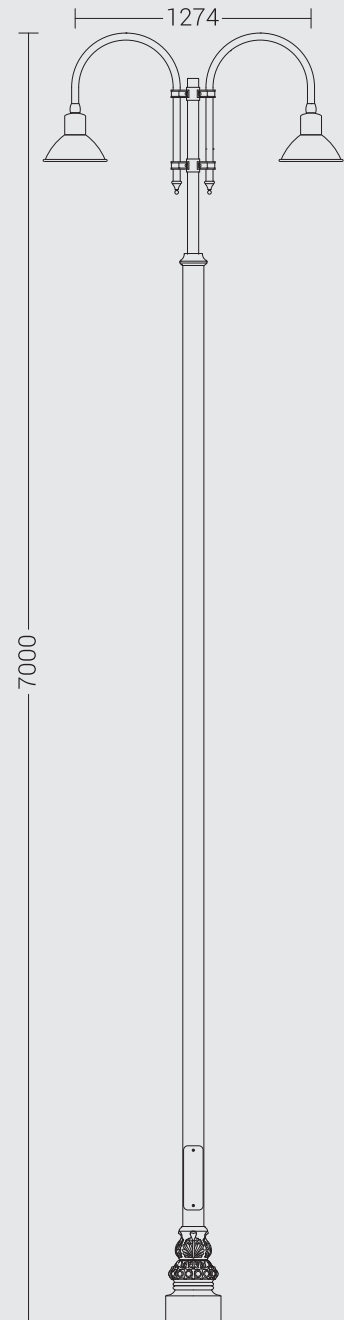

GABRIEL CELLO SERIES

ID	Pole Size	Arm	Height
LXP-2610	Ø114.3	SA	6000
LXP-2710	Ø114.3	DA	7000
LXP-2810	Ø114.3	SA	7000
LXP-2910	Ø114.3	DA	7000

LXP-2910