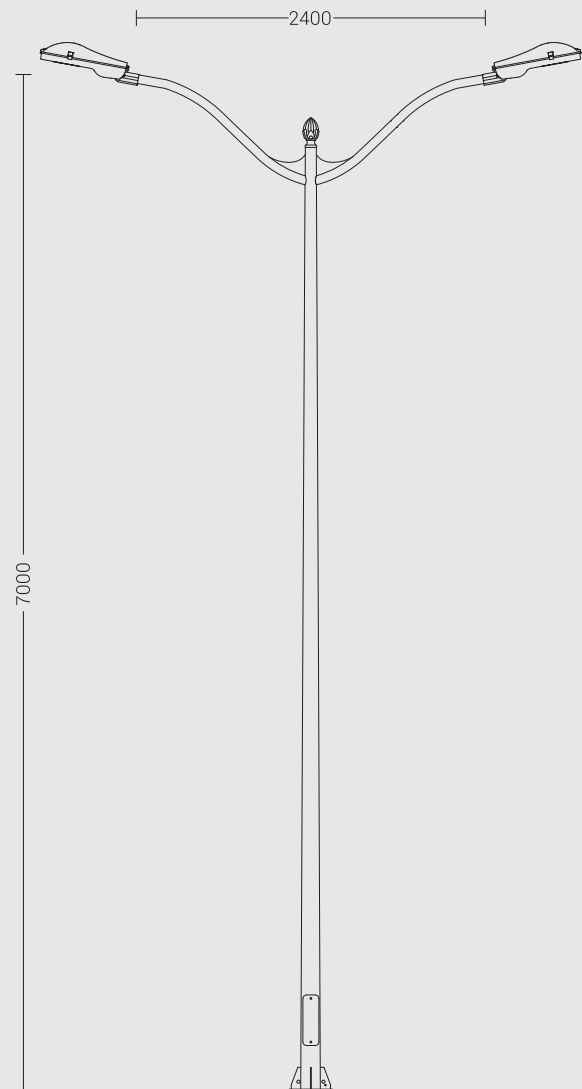

LXP-3009

LXP-2809

CIRCULAR Pole

Flat Pole

BOULT SERIES				
ID	Pole Size	Base Size	Arm	Height
LXP-0110	Ø114.3	-	SA / DA	6000
LXP-0210	Ø114.3	-	SA / DA	7000
LXP-0310	Ø114.3	Ø139.7	SA / DA	8000
LXP-0410	Ø114.3	Ø139.7	SA / DA	9000

LXP-0310

LXP-0210

LXP-0410

MORPHLE SERIES

ID	Pole Size	Base Size	Arm	Height
LXP-0510	Ø114.3	-	SA / DA	6000
LXP-0610	Ø114.3	-	SA / DA	7000
LXP-0710	Ø114.3	Ø139.7	SA / DA	8000
LXP-0810	Ø114.3	Ø139.7	SA / DA	9000

Circular Pole

SANTRO SERIES				
ID	Pole Size	Base Size	Arm	Height
LXP-0910	Ø114.3	-	SA / DA	6000
LXP-1010	Ø114.3	-	SA / DA	7000
LXP-1110	Ø114.3	Ø139.7	SA / DA	8000
LXP-1210	Ø114.3	Ø139.7	SA / DA	9000

LXP-0910

LXP-1210

LXP-1010

SHARK SERIES

ID	Pole Size	Arm	Height
LXP-1310	Ø139.7	SA / DA	9000
LXP-1410	Ø139.7	AA	9000

Circular Pole

LXP-1310

LXP-1410

GIRAFFIDS SERIES