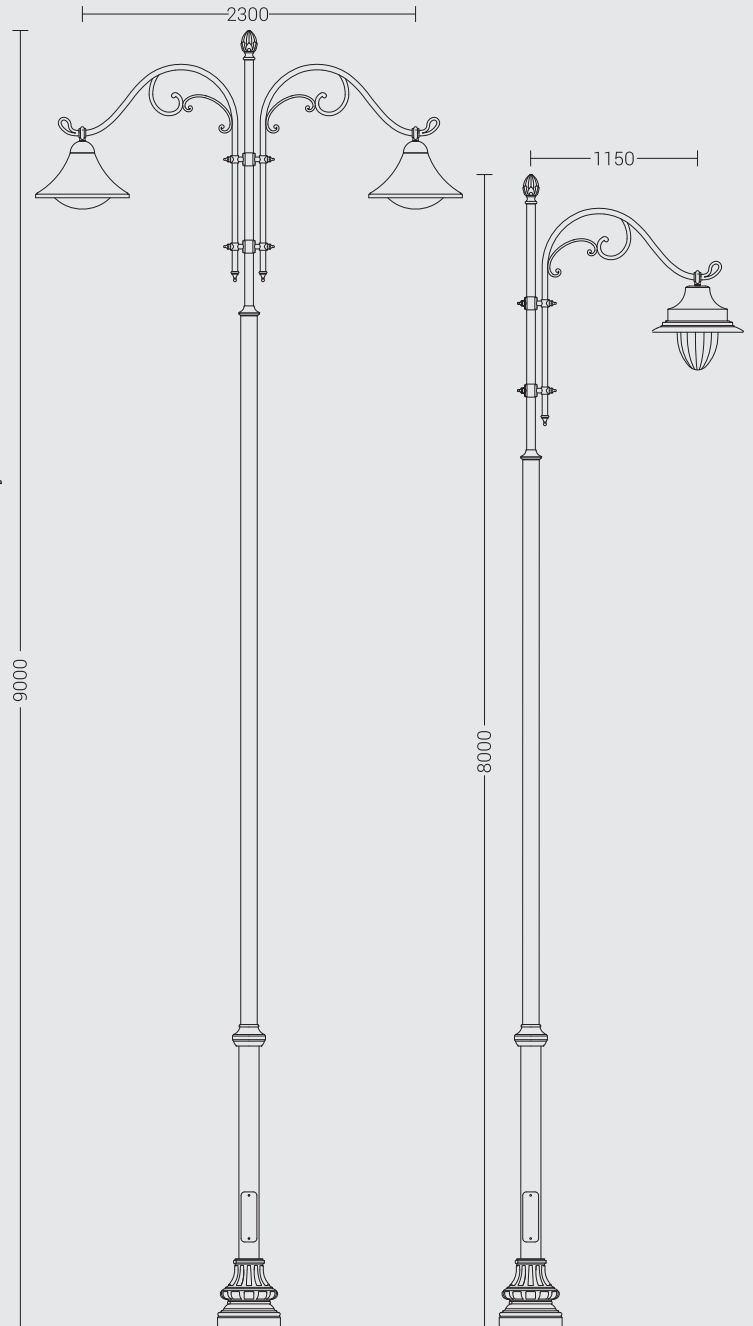

Circular Pole

SANTRO SERIES				
ID	Pole Size	Base Size	Arm	Height
LXP-0910	Ø114.3	-	SA / DA	6000
LXP-1010	Ø114.3	-	SA / DA	7000
LXP-1110	Ø114.3	Ø139.7	SA / DA	8000
LXP-1210	Ø114.3	Ø139.7	SA / DA	9000

LXP-0910

LXP-1811

LXP-1811

LXP-1711

ANTIQUE CELLO SERIES

ID	Pole Size	Arm	Height
LXP-1911	Ø114.3	SA / DA	6000
LXP-2011	Ø114.3	SA / DA	7000
LXP-2111	Ø114.3	SA / DA	8000

LXP-2111

LXP-2011

GABRIEL MELODY SERIES

ID	Pole Size	Base Size	Arm	Height
LXP-2211	Ø114.3	Ø139.7	SA / DA	7000
LXP-2311	Ø114.3	Ø139.7	SA / DA	8000
LXP-2411	Ø114.3	Ø139.7	SA / DA	9000

LXP-2211

LXP-2411

LXP-2311

LXP-2511

ELLEGANT FLORA SERIES				
ID	Pole Size	Base Size	Arm	Height
LXP-2511	Ø114.3	Ø139.7	SA / DA	7000
LXP-2611	Ø114.3	Ø139.7	SA / DA	8000
LXP-2711	Ø114.3	Ø139.7	SA / DA	9000

LXP-2711

LXP-2611

GORGEOUS GABRIELL SERIES

ID	Pole Size	Base Size	Arm	Height
LXP-2811	Ø88.9	Ø139.7	SA / DA	6000
LXP-2911	Ø88.9	Ø139.7	SA / DA	7000
LXP-3011	Ø88.9	Ø139.7	SA / DA	8000
LXP-0112	Ø88.9	Ø139.7	SA / DA	9000
LXP-0212	Ø88.9	Ø139.7	SA / DA	10000