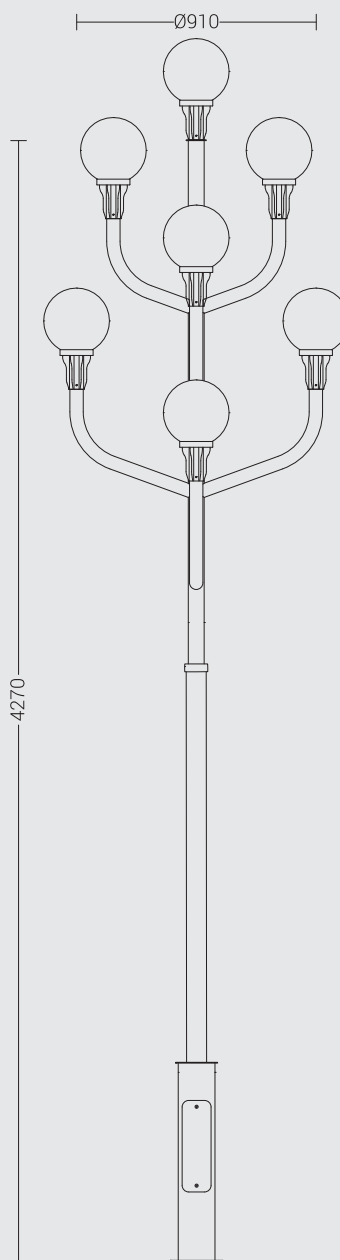

LXP - 1602

LXP - 1802

LXP - 1802

BOXY - 80 SERIES

ID	Pole Size	Height
LXP-1902	□ 80	3000
LXP-2002	□ 80	3660
LXP-2102	□ 80	4270
LXP-2202	□ 80	5000

LXP - 2002

LXP - 2202

LXP - 2102

BOXY - 100 SERIES

ID	Pole Size	Height
LXP-2302	□ 100	3000
LXP-2402	□ 100	3660
LXP-2502	□ 100	4270
LXP-2602	□ 100	5000

LXP - 2502

LXP - 2602

LXP - 2402

LEROI / ELA SERIES

LEROI			
ID	Pole Size	Base Size	Height
LXP-2702	Ø76.1	Ø139.7	3050
LXP-2802	Ø76.1	Ø139.7	3660

ARC SERIES				
ID	Pole Size	Pole Size	ARM	Height
LXP-2203	Ø76.1	Ø139.7	SA / DA	3050
LXP-2303	Ø76.1	Ø139.7	SA / DA	3660

LXP - 2303

LXP - 2303

ARC SERIES

ARC Small

ID	Pole Size	Pole Size	ARM	Height
LXP-2403	Ø76.1	Ø139.7	FOUR	3050
LXP-2503	Ø76.1	Ø139.7	FOUR	3660

LXP - 2503

ARC TREE SERIES

ID	Pole Size	Pole Size	ARM	Height
LXP-2603	Ø76.1	Ø139.7	3	3050
LXP-2703	Ø76.1	Ø139.7	4	3660
LXP-2803	Ø76.1	Ø139.7	9	4270
LXP-2903	Ø89.9	Ø114.3	17	6000

LXP - 2903

LXP - 2603

LXP - 2803