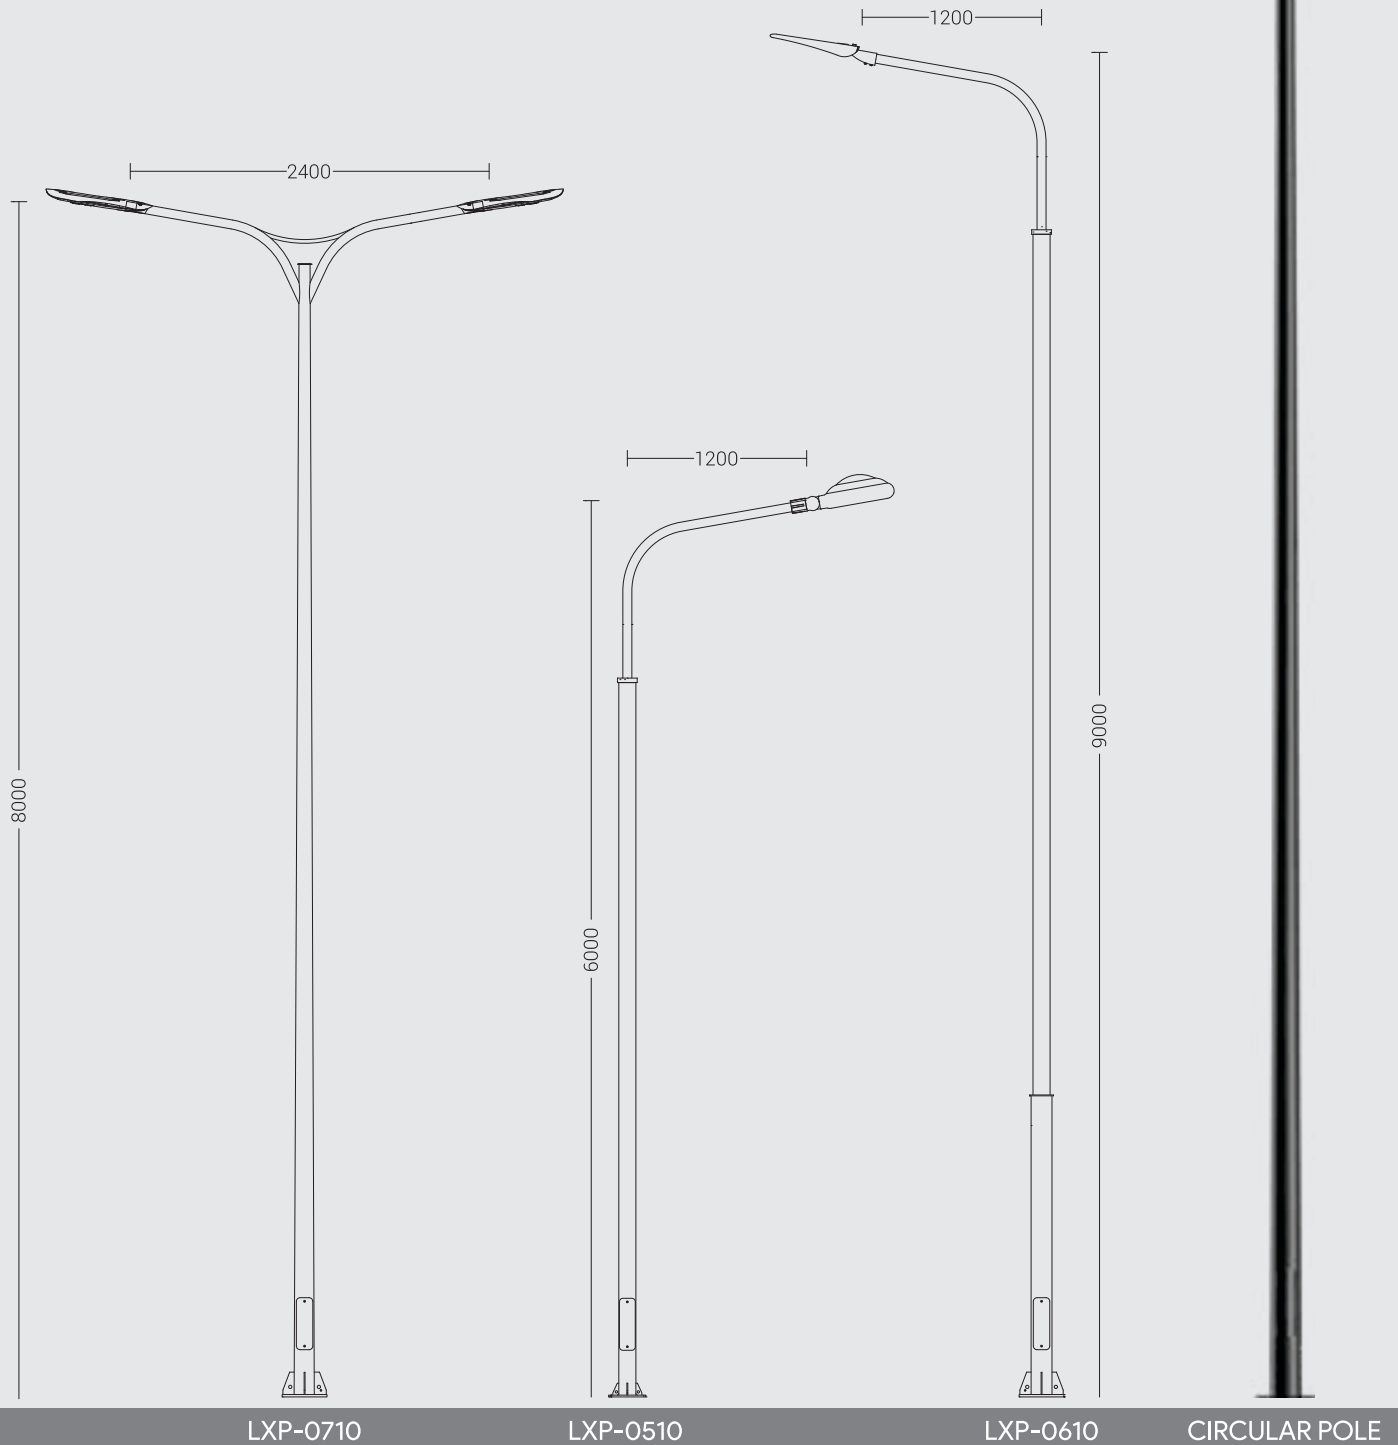

LXP-3009

LXP-2809

CIRCULAR Pole

Flat Pole

BOULT SERIES				
ID	Pole Size	Base Size	Arm	Height
LXP-0110	Ø114.3	-	SA / DA	6000
LXP-0210	Ø114.3	-	SA / DA	7000
LXP-0310	Ø114.3	Ø139.7	SA / DA	8000
LXP-0410	Ø114.3	Ø139.7	SA / DA	9000

LXP-0310

LXP-0210

LXP-0410

MORPHLE SERIES

ID	Pole Size	Base Size	Arm	Height
LXP-0510	Ø114.3	-	SA / DA	6000
LXP-0610	Ø114.3	-	SA / DA	7000
LXP-0710	Ø114.3	Ø139.7	SA / DA	8000
LXP-0810	Ø114.3	Ø139.7	SA / DA	9000

Circular Pole

SANTRO SERIES				
ID	Pole Size	Base Size	Arm	Height
LXP-0910	Ø114.3	-	SA / DA	6000
LXP-1010	Ø114.3	-	SA / DA	7000
LXP-1110	Ø114.3	Ø139.7	SA / DA	8000
LXP-1210	Ø114.3	Ø139.7	SA / DA	9000

LXP-0910

LXP-1210

LXP-1010

SHARK SERIES

ID	Pole Size	Arm	Height
LXP-1310	Ø139.7	SA / DA	9000
LXP-1410	Ø139.7	AA	9000

Circular Pole

LXP-1310

LXP-1410

GIRAFFIDS SERIES