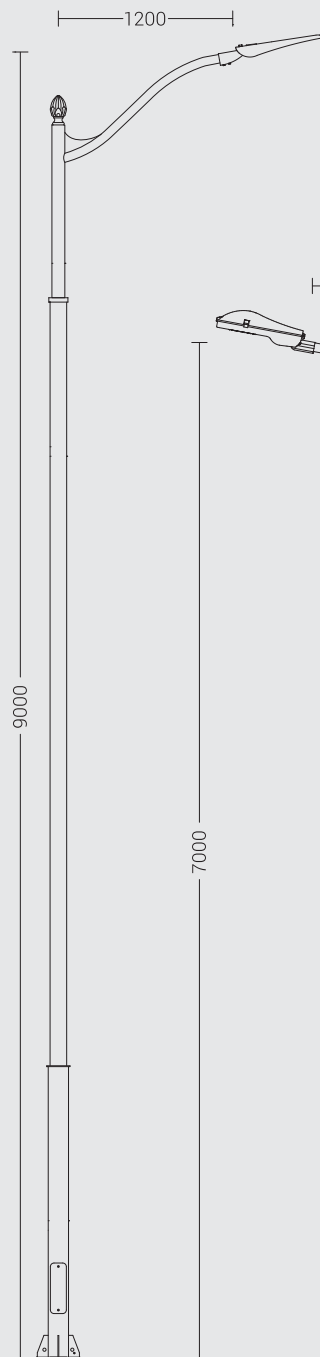

LXP-2209

LXP-2109

CIRCULAR POLE

Flat Pole

LXP-2509

LXP-2309

BOW AND ARROW SERIES				
ID	Pole Size	Base Size	Arm	Height
LXP-2309	Ø114.3	-	SA / DA	6000
LXP-2409	Ø114.3	-	SA / DA	7000
LXP-2509	Ø114.3	Ø139.7	SA / DA	8000
LXP-2609	Ø114.3	Ø139.7	SA / DA	9000

LXP-3009

LXP-2809

CIRCULAR Pole

Flat Pole

BOULT SERIES				
ID	Pole Size	Base Size	Arm	Height
LXP-0110	Ø114.3	-	SA / DA	6000
LXP-0210	Ø114.3	-	SA / DA	7000
LXP-0310	Ø114.3	Ø139.7	SA / DA	8000
LXP-0410	Ø114.3	Ø139.7	SA / DA	9000

LXP-0310

LXP-0210

LXP-0410

MORPHLE SERIES

ID	Pole Size	Base Size	Arm	Height
LXP-0510	Ø114.3	-	SA / DA	6000
LXP-0610	Ø114.3	-	SA / DA	7000
LXP-0710	Ø114.3	Ø139.7	SA / DA	8000
LXP-0810	Ø114.3	Ø139.7	SA / DA	9000

Circular Pole

SANTRO SERIES				
ID	Pole Size	Base Size	Arm	Height
LXP-0910	Ø114.3	-	SA / DA	6000
LXP-1010	Ø114.3	-	SA / DA	7000
LXP-1110	Ø114.3	Ø139.7	SA / DA	8000
LXP-1210	Ø114.3	Ø139.7	SA / DA	9000

LXP-0910