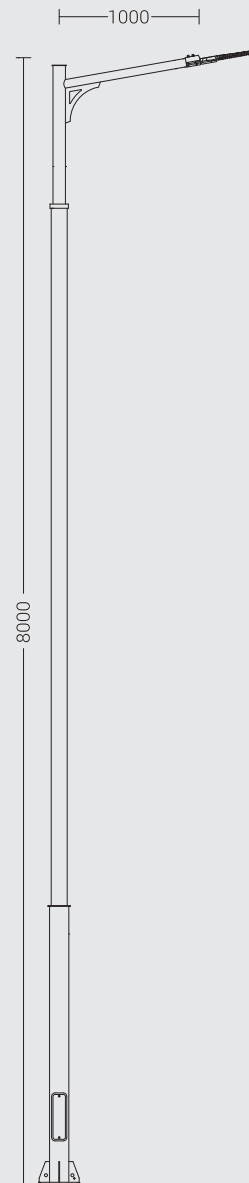

LXP-1008

LXP-1308

LXP-1108

ARROW SERIES				
ID	Pole Size	Base Size	Arm	Height
LXP-1408	Ø114.3	-	SA / DA	6000
LXP-1508	Ø114.3	-	SA / DA	7000
LXP-1608	Ø114.3	Ø139.7	SA / DA	8000
LXP-1708	Ø114.3	Ø139.7	SA / DA	9000

Circular Pole

LXP-1708

LXP-1408

LXP-1608

SALUTE SERIES

ID	Pole Size	Base Size	BC	Height
LXP-1808	Ø114.3	-	SA / DA	6000
LXP-1908	Ø114.3	-	SA / DA	7000
LXP-2008	Ø114.3	Ø139.7	SA / DA	7000
LXP-2108	Ø114.3	Ø139.7	SA / DA	9000

LXP-1808

LXP-2108

LXP-2008

Circular Pole

Emperor Pole LXP-2208

EMPEROR SERIES				
ID	Pole Size	Base Size	Arm	Height
LXP-2208	Ø114.3	-	SA / DA	6000
LXP-2308	Ø114.3	-	SA / DA	7000
LXP-2408	Ø114.3	Ø139.7	SA / DA	8000
LXP-2508	Ø114.3	Ø139.7	SA / DA	9000

LXP-2508

LXP-2408

Circular Pole

LXP-2608

LXP-2908

LXP-2708

MARIO SERIES

ID	Pole Size	Base Size	Arm	Height
LXP-2608	Ø114.3	-	SA / DA	6000
LXP-2708	Ø114.3	-	SA / DA	7000
LXP-2808	Ø114.3	Ø139.7	SA / DA	8000
LXP-2908	Ø114.3	Ø139.7	SA / DA	9000