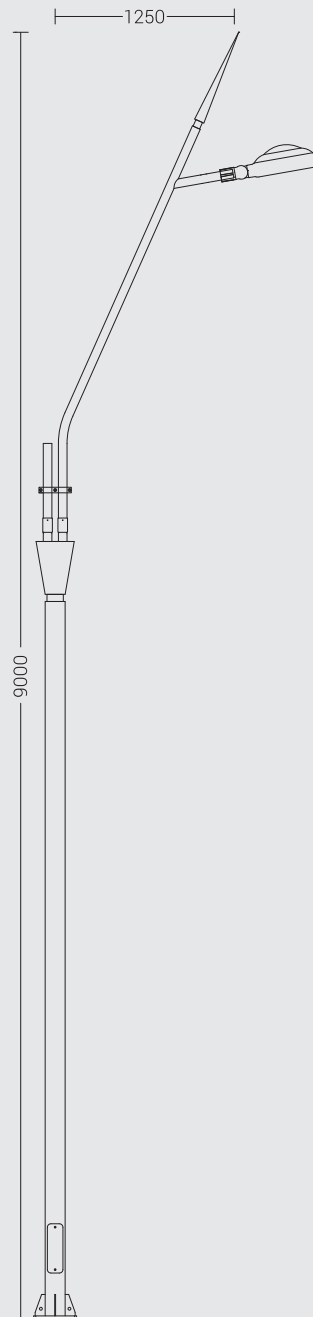

LXP-2209

LXP-2109

CIRCULAR POLE

Flat Pole

LXP-2509

LXP-2309

BOW AND ARROW SERIES				
ID	Pole Size	Base Size	Arm	Height
LXP-2309	Ø114.3	-	SA / DA	6000
LXP-2409	Ø114.3	-	SA / DA	7000
LXP-2509	Ø114.3	Ø139.7	SA / DA	8000
LXP-2609	Ø114.3	Ø139.7	SA / DA	9000

Circular Pole

SANTRO SERIES				
ID	Pole Size	Base Size	Arm	Height
LXP-0910	Ø114.3	-	SA / DA	6000
LXP-1010	Ø114.3	-	SA / DA	7000
LXP-1110	Ø114.3	Ø139.7	SA / DA	8000
LXP-1210	Ø114.3	Ø139.7	SA / DA	9000

LXP-0910

LXP-1210

LXP-1010

SHARK SERIES

ID	Pole Size	Arm	Height
LXP-1310	Ø139.7	SA / DA	9000
LXP-1410	Ø139.7	AA	9000

Circular Pole

LXP-1310

LXP-1410

GIRAFFIDS SERIES

ID	Arm	Height
LXP-1510	SA / DA	8000
LXP-1610	AA	8000
LXP-1710	SA / DA	9000
LXP-1810	AA	9000

LXP-1710

LXP-1510

ECO - Model

DOLPHIN SERIES

ID	Pole Size	Base Size	Arm	Height
LXP-1910	Ø139.7	Ø165.1	SA	9000
LXP-2010	Ø139.7	Ø165.1	SA	9000