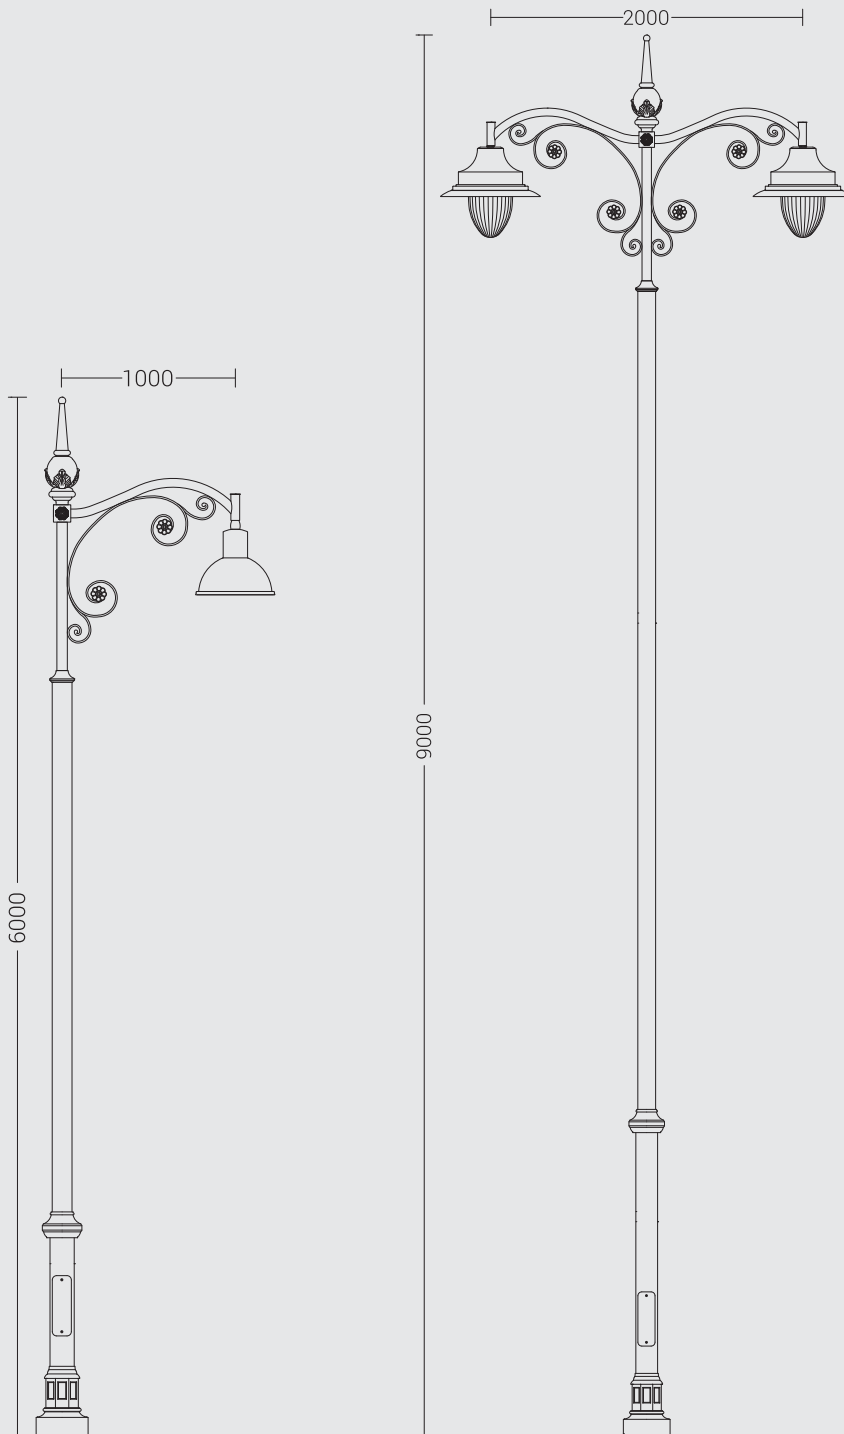

Circular Pole

SANTRO SERIES				
ID	Pole Size	Base Size	Arm	Height
LXP-0910	Ø114.3	-	SA / DA	6000
LXP-1010	Ø114.3	-	SA / DA	7000
LXP-1110	Ø114.3	Ø139.7	SA / DA	8000
LXP-1210	Ø114.3	Ø139.7	SA / DA	9000

LXP-0910

Dolphin Pole

LXP-1910

LXP-2010

Lightix⁺
Traditional
Series

GABRIEL ELEONORA SERIES

ID	Pole Size	Base Size	Arm	Height
LXP-2110	Ø114.3	Ø139.7	SA / DA	9000
LXP-2210	Ø114.3	Ø139.7	SA / DA	9000
LXP-2310	Ø114.3	Ø139.7	SA / DA	9000

Bracket Option : Street Light / Pendant

LXP-0711

LXP-0911

INDO FLORA SERIES

ID	Pole Size	Base Size	Arm	Height
LXP-1011	Ø114.3	Ø139.7	SA / DA	6000
LXP-1111	Ø114.3	Ø139.7	SA / DA	7000
LXP-1211	Ø114.3	Ø139.7	SA / DA	8000
LXP-1311	Ø114.3	Ø139.7	SA / DA	9000

LXP-1011

LXP-1311

GABRIEL FLORA SERIES

ID	Pole Size	Base Size	Arm	Height
LXP-1411	Ø114.3	Ø139.7	SA / DA	6000
LXP-1511	Ø114.3	Ø139.7	SA / DA	7000

LXP-1411

LXP-1511

GABRIEL MELODY SERIES

ID	Pole Size	Base Size	Arm	Height
LXP-1611	Ø114.3	Ø165.1	SA / DA	7000
LXP-1711	Ø114.3	Ø165.1	SA / DA / AA	8000
LXP-1811	Ø114.3	Ø165.1	SA / DA / AA	9000