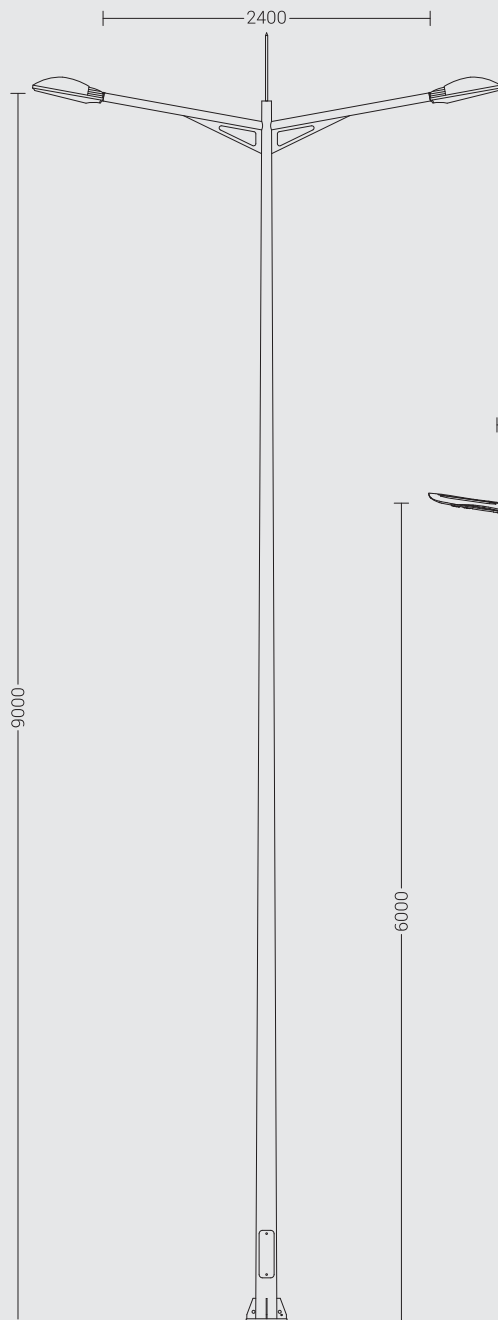

ARROW SERIES				
ID	Pole Size	Base Size	Arm	Height
LXP-1408	Ø114.3	-	SA / DA	6000
LXP-1508	Ø114.3	-	SA / DA	7000
LXP-1608	Ø114.3	Ø139.7	SA / DA	8000
LXP-1708	Ø114.3	Ø139.7	SA / DA	9000

LXP-1708