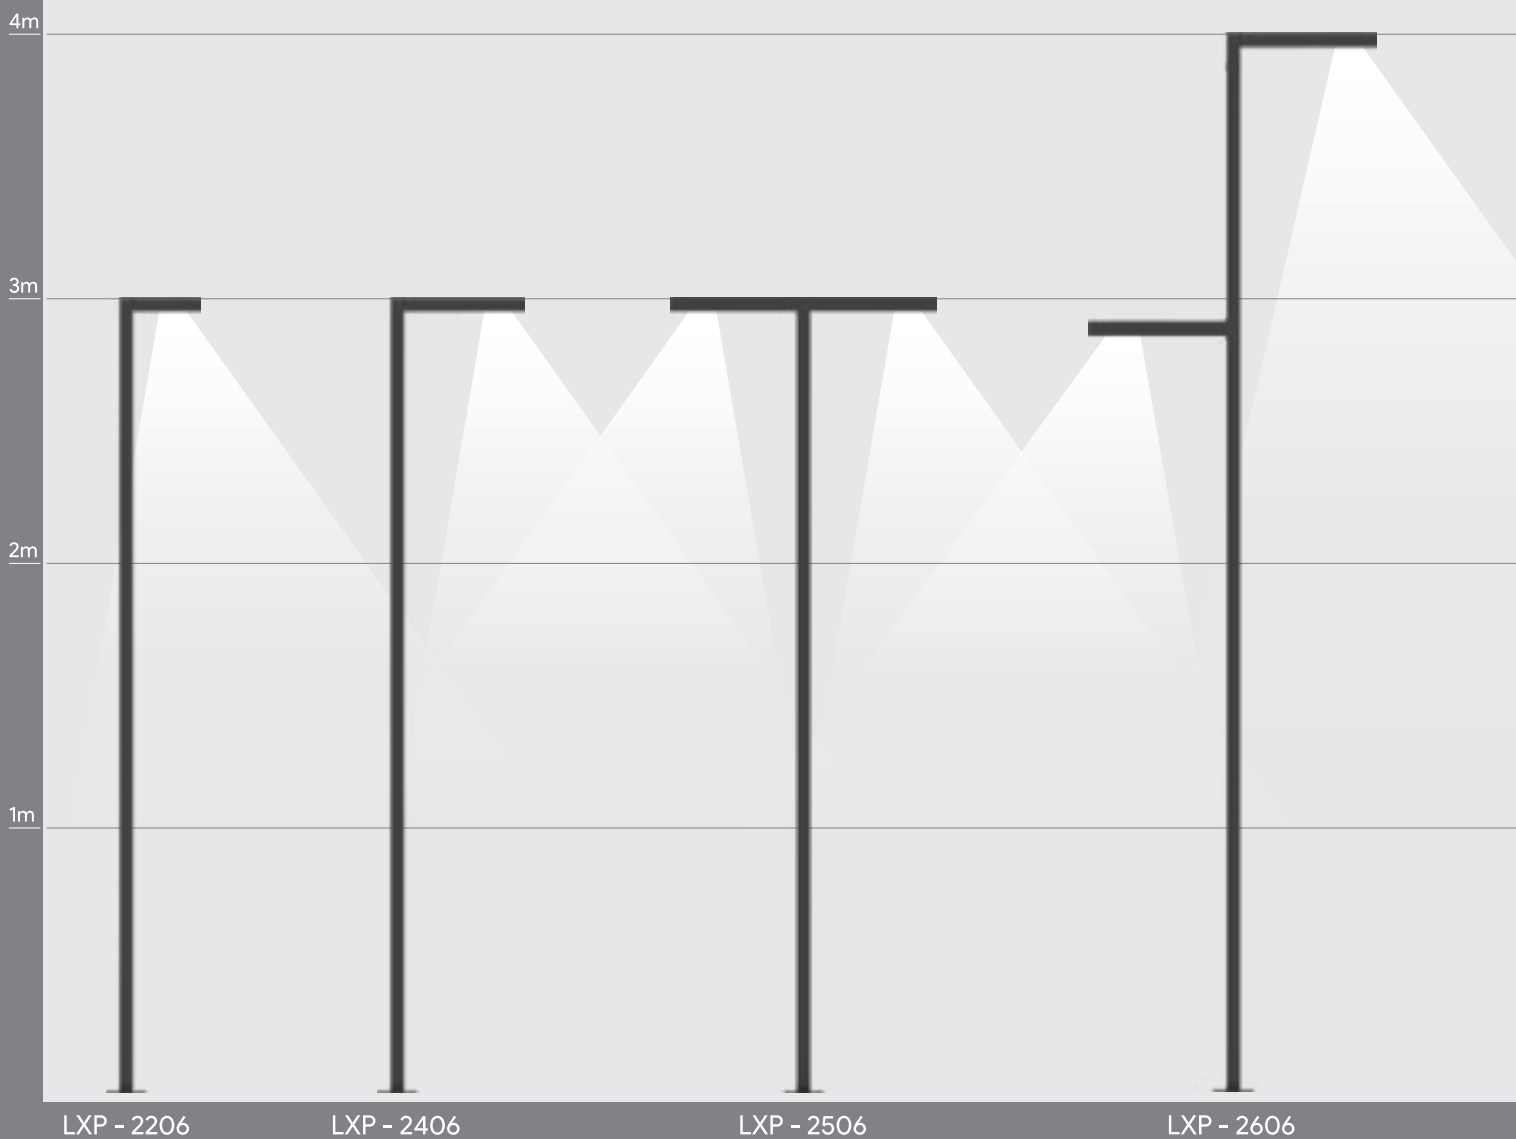

Lightix⁺

TAN - 200 x 50
Series Overview