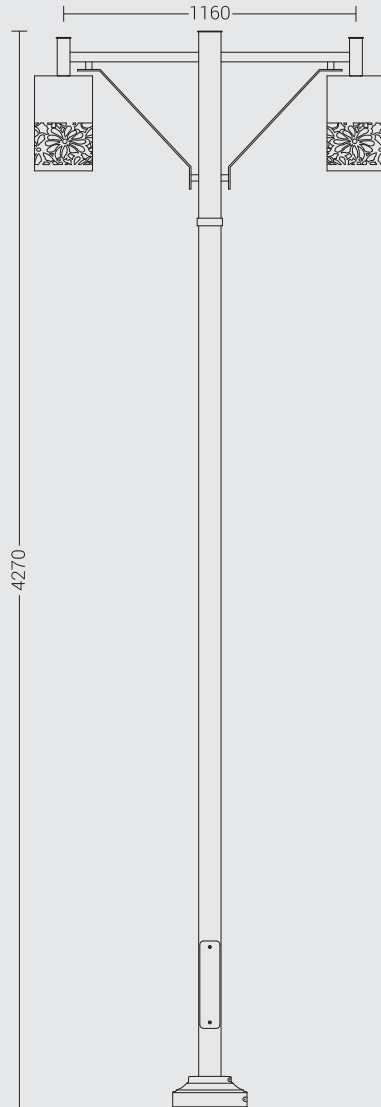

BOXY - 100 SERIES

ID	Pole Size	Height
LXP-2302	□ 100	3000
LXP-2402	□ 100	3660
LXP-2502	□ 100	4270
LXP-2602	□ 100	5000

LXP - 2502

LXP - 2602

LXP - 2402

LEROI / ELA SERIES

LEROI			
ID	Pole Size	Base Size	Height
LXP-2702	Ø76.1	Ø139.7	3050
LXP-2802	Ø76.1	Ø139.7	3660

ELA			
ID	Pole Size	Base Size	Height
LXP-0103	Ø76.1	Ø139.7	3050
LXP-0203	Ø76.1	Ø139.7	3660

LEROI

ELA

LXP - 2802

LXP - 0203

LXP - 0103

WEDGE SERIES

ID	Pole Size	Base Size	Height
LXP-0303	Ø76.1	Ø139.7	3050
LXP-0403	Ø76.1	Ø139.7	3660
LXP-0503	Ø76.1	Ø139.7	4270

VAANI SERIES

ID	Pole Size	ARM	Height
LXP-0603	Ø88.9	SA	4000
LXP-0703	Ø88.9	SA	5000

FIANCE SERIES			
ID	Pole Size	ARM	Height
LXP-0803	Ø88.9	SA	4000
LXP-0903	Ø88.9	AA	4000
LXP-1003	Ø88.9	SA	5000
LXP-1103	Ø88.9	AA	5000

DOUE SERIES			
ID	Pole Size	ARM	Height
LXP-1503	Ø88.9	SA	3660
LXP-1603	Ø88.9	DA	3660
LXP-1703	Ø88.9	SA	4270
LXP-1803	Ø88.9	DA	4270

Bracket Option : Pendant / Post Top.

KP - 1803

KP - 1603

DARIO SERIES

ID	Pole Size	ARM	Height
LXP-1903	Ø88.9	SA / DA	3660
LXP-2003	Ø88.9	SA / DA	4270
LXP-2103	Ø88.9	SA / DA	5000