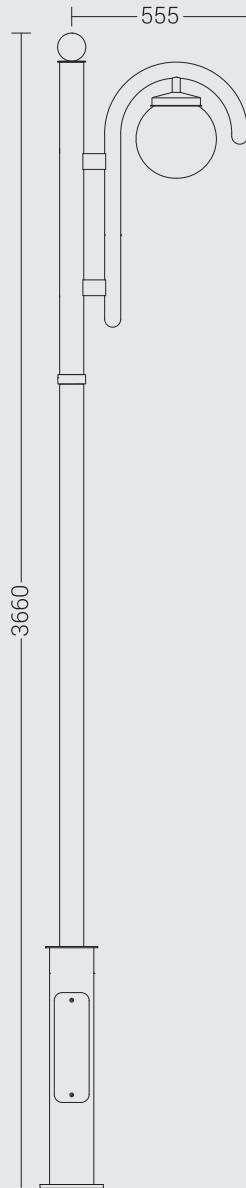

LXP - 1602

LXP - 1802

LXP - 1802

BOXY - 80 SERIES

ID	Pole Size	Height
LXP-1902	□ 80	3000
LXP-2002	□ 80	3660
LXP-2102	□ 80	4270
LXP-2202	□ 80	5000

LXP - 2002

LXP - 2202

LXP - 2102

BOXY - 100 SERIES

ID	Pole Size	Height
LXP-2302	□ 100	3000
LXP-2402	□ 100	3660
LXP-2502	□ 100	4270
LXP-2602	□ 100	5000

LXP - 2502

LXP - 2602

LXP - 2402

LEROI / ELA SERIES

LEROI			
ID	Pole Size	Base Size	Height
LXP-2702	Ø76.1	Ø139.7	3050
LXP-2802	Ø76.1	Ø139.7	3660

DOUE SERIES			
ID	Pole Size	ARM	Height
LXP-1503	Ø88.9	SA	3660
LXP-1603	Ø88.9	DA	3660
LXP-1703	Ø88.9	SA	4270
LXP-1803	Ø88.9	DA	4270

Bracket Option : Pendant / Post Top.

KP - 1803

KP - 1603

DARIO SERIES

ID	Pole Size	ARM	Height
LXP-1903	Ø88.9	SA / DA	3660
LXP-2003	Ø88.9	SA / DA	4270
LXP-2103	Ø88.9	SA / DA	5000

ARC SERIES				
ID	Pole Size	Pole Size	ARM	Height
LXP-2203	Ø76.1	Ø139.7	SA / DA	3050
LXP-2303	Ø76.1	Ø139.7	SA / DA	3660

LXP - 2303

LXP - 2303

ARC SERIES

ARC Small

ID	Pole Size	Pole Size	ARM	Height
LXP-2403	Ø76.1	Ø139.7	FOUR	3050
LXP-2503	Ø76.1	Ø139.7	FOUR	3660