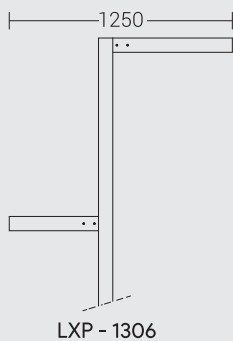

Multiple Variants