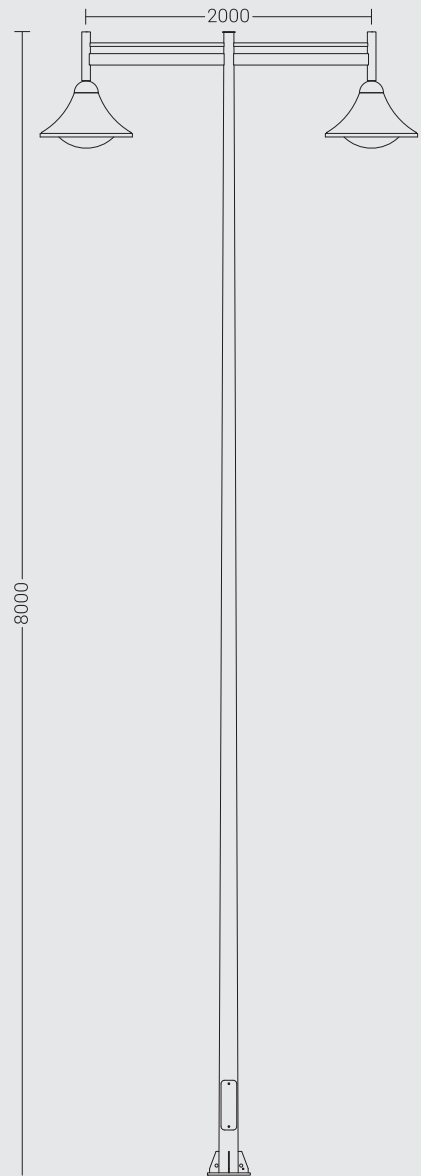

REGENT SERIES				
ID	Pole Size	Base Size	Arm	Height
LXP-0709	Ø114.3	-	SA / DA	6000
LXP-0809	Ø114.3	-	SA / DA	7000
LXP-0909	Ø114.3	Ø139.7	SA / DA	8000
LXP-1009	Ø114.3	Ø139.7	SA / DA	9000

LXP-0909