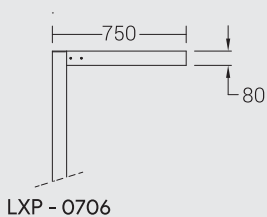

Multiple Variants