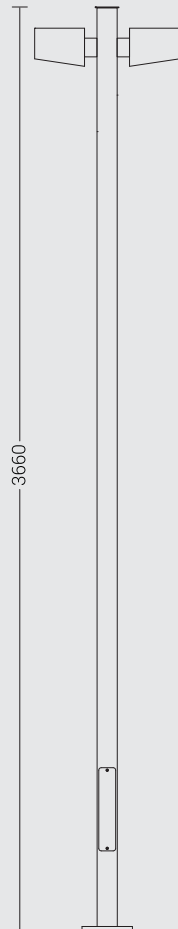

STEPPED FLAT SERIES

ID	Pole Size	Base Size	Height
LXP-0302	Ø60.3	Ø139.7	2440
LXP-0402	Ø60.3	Ø139.7	3050
LXP-0502	Ø60.3	Ø139.7	3660
LXP-0602	Ø76.1	Ø139.7	3050
LXP-0702	Ø76.1	Ø139.7	3660
LXP-0802	Ø76.1	Ø139.7	4270

CIRCINATE - 89 SERIES

ID	Pole Size	Height
LXP-0902	Ø88.9	2440
LXP-1002	Ø88.9	3050
LXP-1102	Ø88.9	3660
LXP-1202	Ø88.9	3050
LXP-1302	Ø88.9	3660

LXP - 1002

LXP - 1302

LXP - 1102

CIRCINATE - 114 SERIES

ID	Pole Size	Height
LXP-1402	Ø114.3	3000
LXP-1502	Ø114.3	3660
LXP-1602	Ø114.3	4270
LXP-1702	Ø114.3	5000
LXP-1802	Ø114.3	6000

LXP - 1602

LXP - 1802

LXP - 1802

BOXY - 80 SERIES

ID	Pole Size	Height
LXP-1902	□ 80	3000
LXP-2002	□ 80	3660
LXP-2102	□ 80	4270
LXP-2202	□ 80	5000

LXP - 2002

LXP - 2202

LXP - 2102

BOXY - 100 SERIES

ID	Pole Size	Height
LXP-2302	□ 100	3000
LXP-2402	□ 100	3660
LXP-2502	□ 100	4270
LXP-2602	□ 100	5000

LXP - 2502

LXP - 2602

LXP - 2402

LEROI / ELA SERIES

LEROI			
ID	Pole Size	Base Size	Height
LXP-2702	Ø76.1	Ø139.7	3050
LXP-2802	Ø76.1	Ø139.7	3660