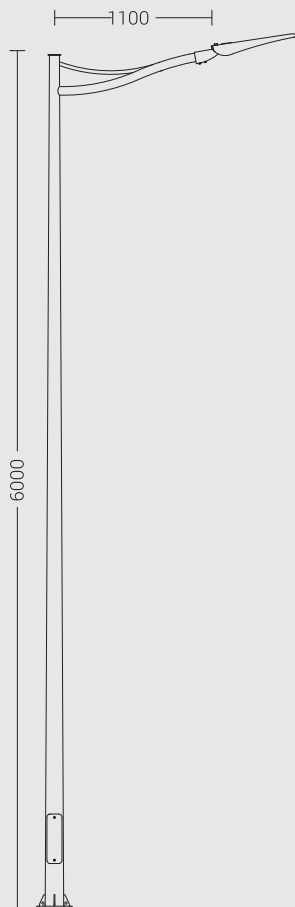

LXP-1809

LXP-1609

Conical Pole

VICTORY SERIES

ID	Pole Size	Base Size	Arm	Height
LXP-1909	Ø114.3	-	SA / DA	6000
LXP-2009	Ø114.3	-	SA / DA	7000
LXP-2109	Ø114.3	Ø139.7	SA / DA	8000
LXP-2209	Ø114.3	Ø139.7	SA / DA	9000

LXP-2209

LXP-2109

CIRCULAR POLE

Flat Pole

LXP-2509

LXP-2309

BOW AND ARROW SERIES				
ID	Pole Size	Base Size	Arm	Height
LXP-2309	Ø114.3	-	SA / DA	6000
LXP-2409	Ø114.3	-	SA / DA	7000
LXP-2509	Ø114.3	Ø139.7	SA / DA	8000
LXP-2609	Ø114.3	Ø139.7	SA / DA	9000

LXP-2609

LXP-2409

FLYING SERIES

ID	Pole Size	Base Size	Arm	Height
LXP-2709	Ø114.3	-	SA / DA	6000
LXP-2809	Ø114.3	-	SA / DA	7000
LXP-2909	Ø114.3	Ø139.7	SA / DA	8000
LXP-3009	Ø114.3	Ø139.7	SA / DA	9000

LXP-2709

Circular Pole

SANTRO SERIES				
ID	Pole Size	Base Size	Arm	Height
LXP-0910	Ø114.3	-	SA / DA	6000
LXP-1010	Ø114.3	-	SA / DA	7000
LXP-1110	Ø114.3	Ø139.7	SA / DA	8000
LXP-1210	Ø114.3	Ø139.7	SA / DA	9000

LXP-0910