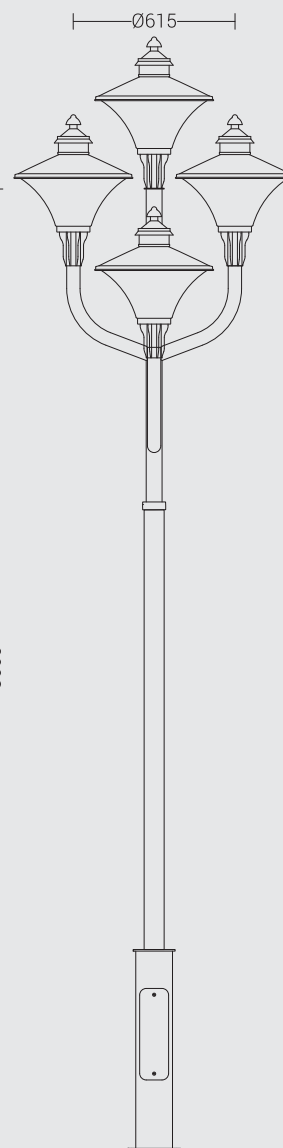

STEPPED FLAT SERIES

ID	Pole Size	Base Size	Height
LXP-0302	Ø60.3	Ø139.7	2440
LXP-0402	Ø60.3	Ø139.7	3050
LXP-0502	Ø60.3	Ø139.7	3660
LXP-0602	Ø76.1	Ø139.7	3050
LXP-0702	Ø76.1	Ø139.7	3660
LXP-0802	Ø76.1	Ø139.7	4270

LXP - 1602

LXP - 1802

LXP - 1802

BOXY - 80 SERIES

ID	Pole Size	Height
LXP-1902	□ 80	3000
LXP-2002	□ 80	3660
LXP-2102	□ 80	4270
LXP-2202	□ 80	5000

LXP - 2002

LXP - 2202

LXP - 2102

BOXY - 100 SERIES

ID	Pole Size	Height
LXP-2302	□ 100	3000
LXP-2402	□ 100	3660
LXP-2502	□ 100	4270
LXP-2602	□ 100	5000

LXP - 2502

LXP - 2602

LXP - 2402

LEROI / ELA SERIES

LEROI			
ID	Pole Size	Base Size	Height
LXP-2702	Ø76.1	Ø139.7	3050
LXP-2802	Ø76.1	Ø139.7	3660

LXP - 2503

ARC TREE SERIES

ID	Pole Size	Pole Size	ARM	Height
LXP-2603	Ø76.1	Ø139.7	3	3050
LXP-2703	Ø76.1	Ø139.7	4	3660
LXP-2803	Ø76.1	Ø139.7	9	4270
LXP-2903	Ø89.9	Ø114.3	17	6000

LXP - 2903

LXP - 2603

LXP - 2803