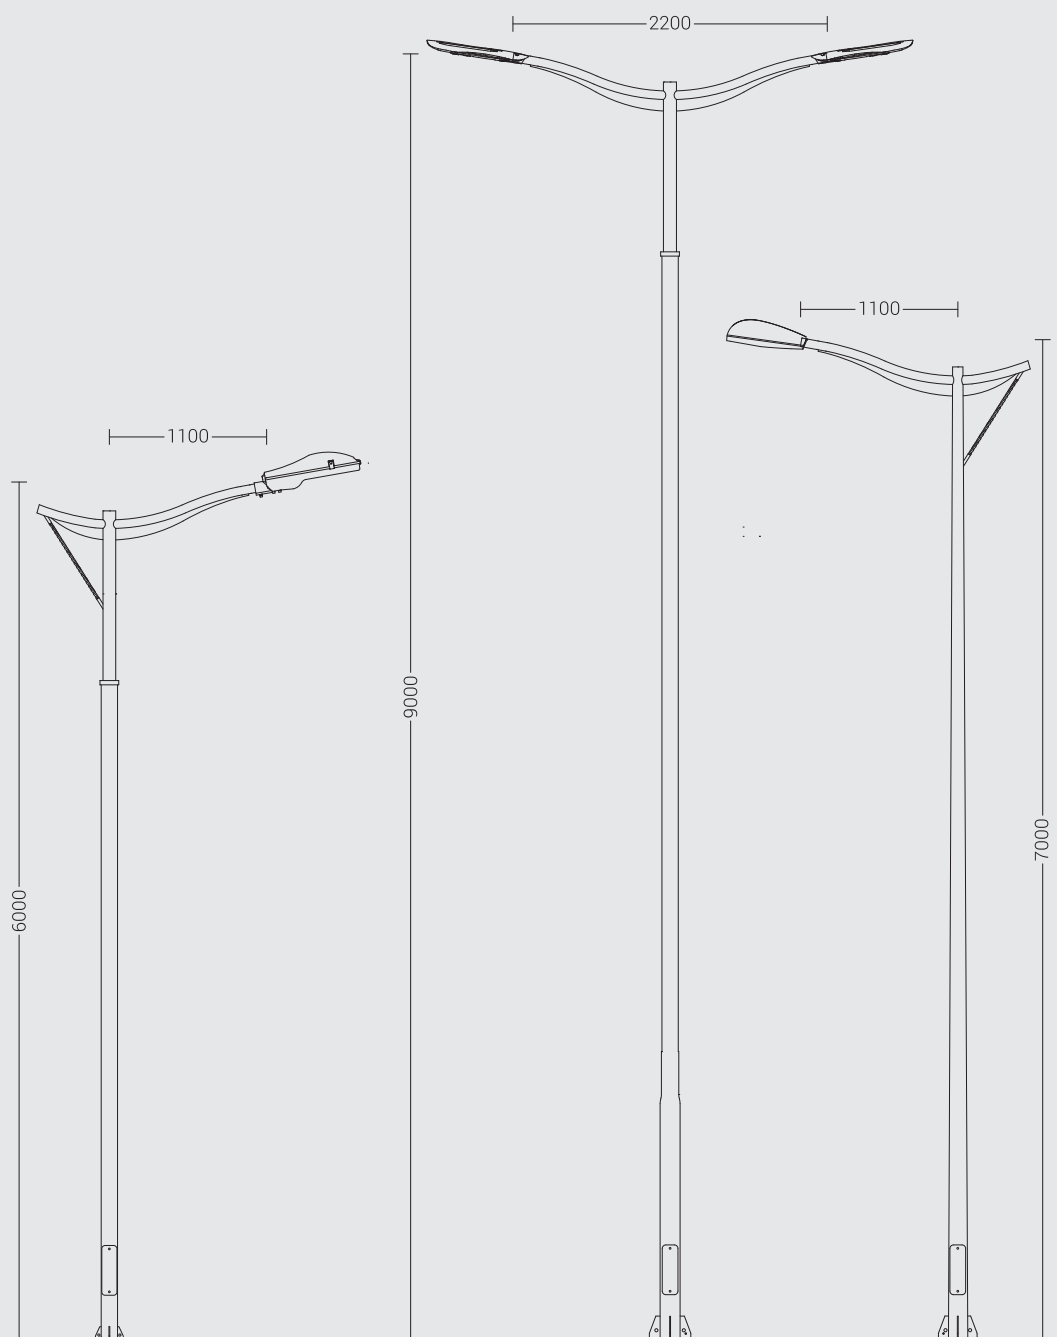

WINGS SERIES

ID	Pole Size	Base Size	Arm	Height
LXP-3008	Ø114.3	-	SA / DA	6000
LXP-3108	Ø114.3	-	SA / DA	7000
LXP-0109	Ø114.3	Ø139.7	SA / DA	8000
LXP-0209	Ø114.3	Ø139.7	SA / DA	9000

LXP-0109

LXP-3108

CIRCULAR POLE

CIRCULAR POLE

LXP-1009

LXP-0709

LXP-0909

SABER SERIES			
ID	Bottom Size	Arm	Height
LXP-1109	Ø130	SA / DA	6000
LXP-1209	Ø135	SA / DA	7000
LXP-1309	Ø135	SA / DA	8000
LXP-1409	Ø135	SA / DA	9000

CONICAL POLE

LXP-1309

LXP-1409

LXP-1209

JACK SERIES

ID	Pole Size	Base Size	Arm	Height
LXP-1509	Ø114.3	-	SA / DA	6000
LXP-1609	Ø114.3	-	SA / DA	7000
LXP-1709	Ø114.3	Ø139.7	SA / DA	8000
LXP-1809	Ø114.3	Ø139.7	SA / DA	9000

LXP-1509

LXP-1809

LXP-1609

Conical Pole

VICTORY SERIES

ID	Pole Size	Base Size	Arm	Height
LXP-1909	Ø114.3	-	SA / DA	6000
LXP-2009	Ø114.3	-	SA / DA	7000
LXP-2109	Ø114.3	Ø139.7	SA / DA	8000
LXP-2209	Ø114.3	Ø139.7	SA / DA	9000