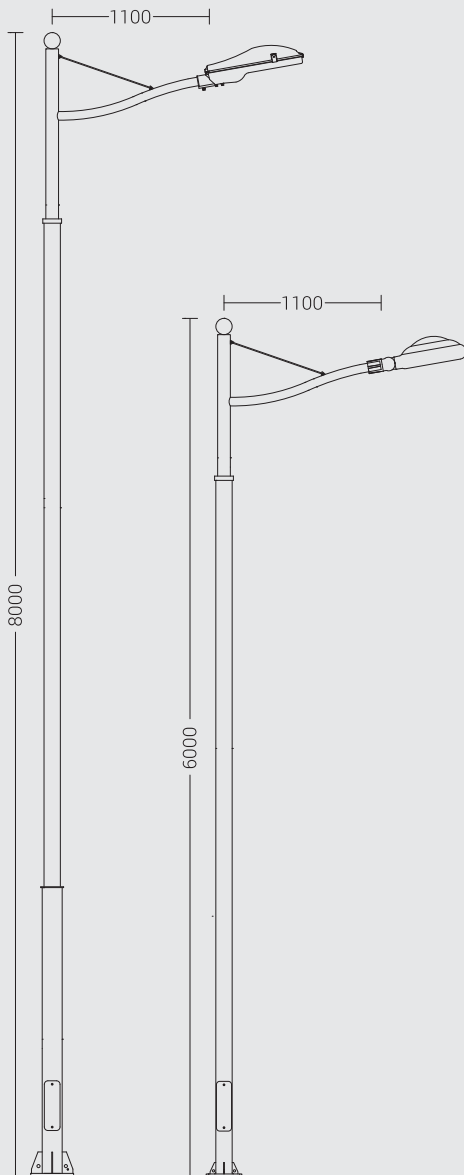

LXP-1808

LXP-2108

LXP-2008

Circular Pole

Emperor Pole LXP-2208

EMPEROR SERIES				
ID	Pole Size	Base Size	Arm	Height
LXP-2208	Ø114.3	-	SA / DA	6000
LXP-2308	Ø114.3	-	SA / DA	7000
LXP-2408	Ø114.3	Ø139.7	SA / DA	8000
LXP-2508	Ø114.3	Ø139.7	SA / DA	9000

LXP-1409

LXP-1209

JACK SERIES

ID	Pole Size	Base Size	Arm	Height
LXP-1509	Ø114.3	-	SA / DA	6000
LXP-1609	Ø114.3	-	SA / DA	7000
LXP-1709	Ø114.3	Ø139.7	SA / DA	8000
LXP-1809	Ø114.3	Ø139.7	SA / DA	9000

LXP-1509

LXP-1809

LXP-1609

Conical Pole

VICTORY SERIES

ID	Pole Size	Base Size	Arm	Height
LXP-1909	Ø114.3	-	SA / DA	6000
LXP-2009	Ø114.3	-	SA / DA	7000
LXP-2109	Ø114.3	Ø139.7	SA / DA	8000
LXP-2209	Ø114.3	Ø139.7	SA / DA	9000

LXP-2209

LXP-2109

CIRCULAR POLE

Flat Pole

LXP-2509

LXP-2309

BOW AND ARROW SERIES				
ID	Pole Size	Base Size	Arm	Height
LXP-2309	Ø114.3	-	SA / DA	6000
LXP-2409	Ø114.3	-	SA / DA	7000
LXP-2509	Ø114.3	Ø139.7	SA / DA	8000
LXP-2609	Ø114.3	Ø139.7	SA / DA	9000