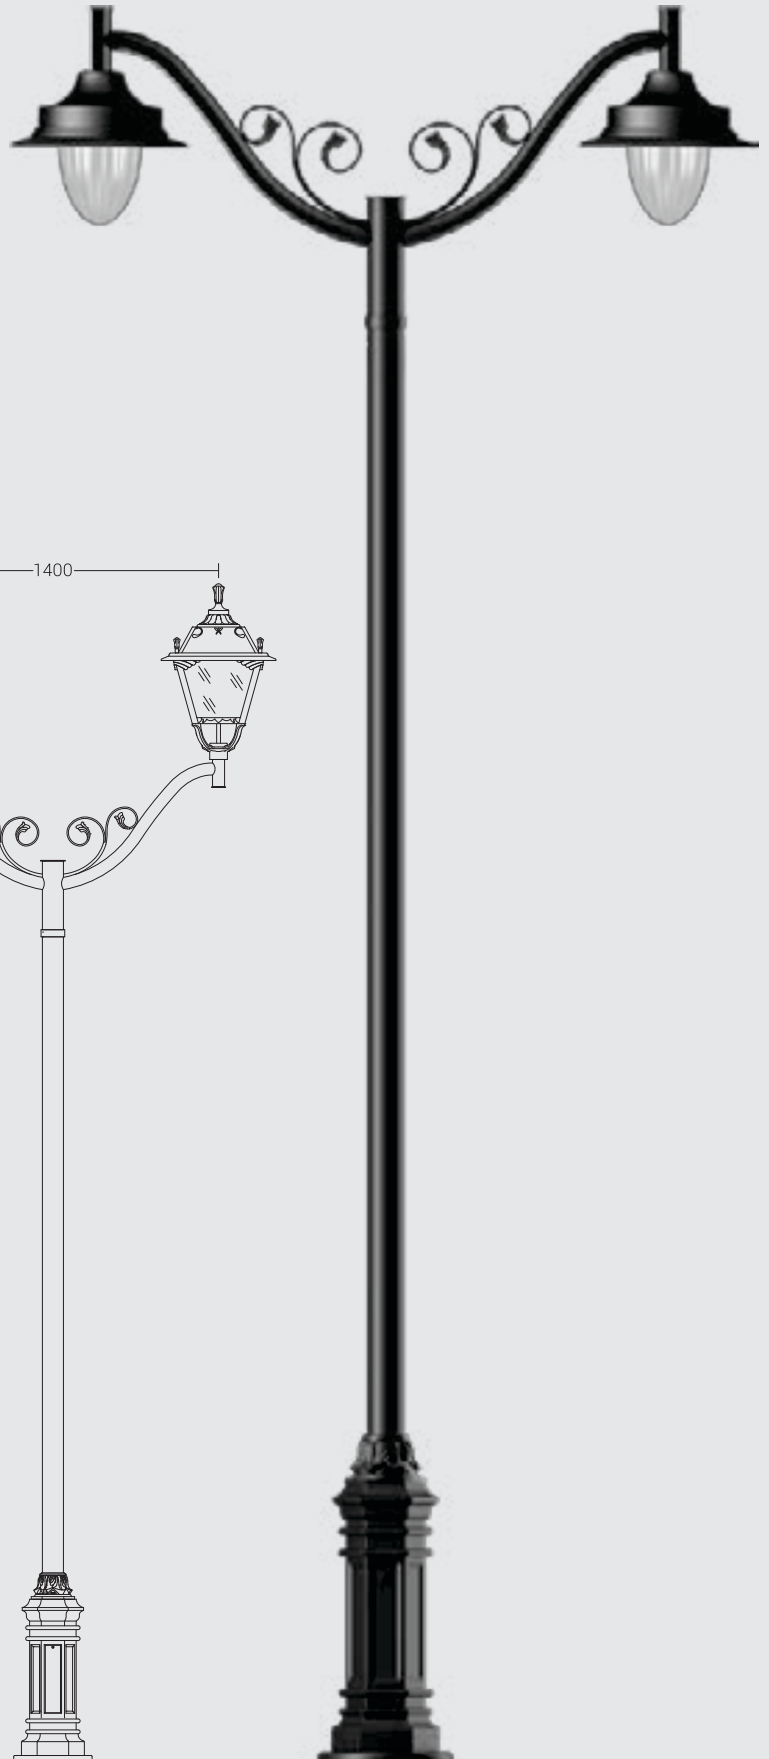

HISS FERRICO MEDIUM SERIES

ID	Pole Size	ARM	Height
LXP-2205	Ø88.9	SA / DA	3050
LXP-2305	Ø88.9	SA / DA	3660
LXP-2405	Ø88.9	SA / DA	4270
LXP-2505	Ø88.9	SA / DA	5000

LXP - 2405 PT