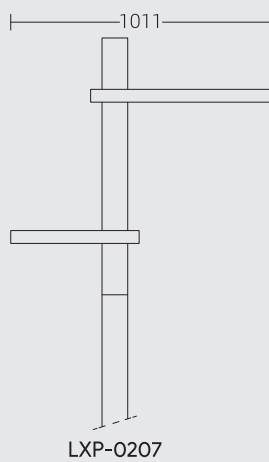

BOXY - 100 SERIES

ID	Pole Size	Height
LXP-2302	□ 100	3000
LXP-2402	□ 100	3660
LXP-2502	□ 100	4270
LXP-2602	□ 100	5000

LXP - 2502

LXP - 2602

LXP - 2402

LEROI / ELA SERIES

LEROI			
ID	Pole Size	Base Size	Height
LXP-2702	Ø76.1	Ø139.7	3050
LXP-2802	Ø76.1	Ø139.7	3660

VAANI SERIES

ID	Pole Size	ARM	Height
LXP-0603	Ø88.9	SA	4000
LXP-0703	Ø88.9	SA	5000

FIANCE SERIES			
ID	Pole Size	ARM	Height
LXP-0803	Ø88.9	SA	4000
LXP-0903	Ø88.9	AA	4000
LXP-1003	Ø88.9	SA	5000
LXP-1103	Ø88.9	AA	5000

DOUE SERIES			
ID	Pole Size	ARM	Height
LXP-1503	Ø88.9	SA	3660
LXP-1603	Ø88.9	DA	3660
LXP-1703	Ø88.9	SA	4270
LXP-1803	Ø88.9	DA	4270

Bracket Option : Pendant / Post Top.

KP - 1803

KP - 1603

DARIO SERIES

ID	Pole Size	ARM	Height
LXP-1903	Ø88.9	SA / DA	3660
LXP-2003	Ø88.9	SA / DA	4270
LXP-2103	Ø88.9	SA / DA	5000

LXP - 2806

Lightix⁺

PIE - Ø100 Series

Lightix+
PIE - Ø100 Series

PIE SERIES

ID	Pole Size	ARM	Wattage	Height
LXP-3006	Ø100	SA	1 x 45W	4000
LXP-0107	Ø100	DA	DA	4000
LXP-0207	Ø100	AA	1 x 30W / 1 x 45W	4000

Multiple Variants