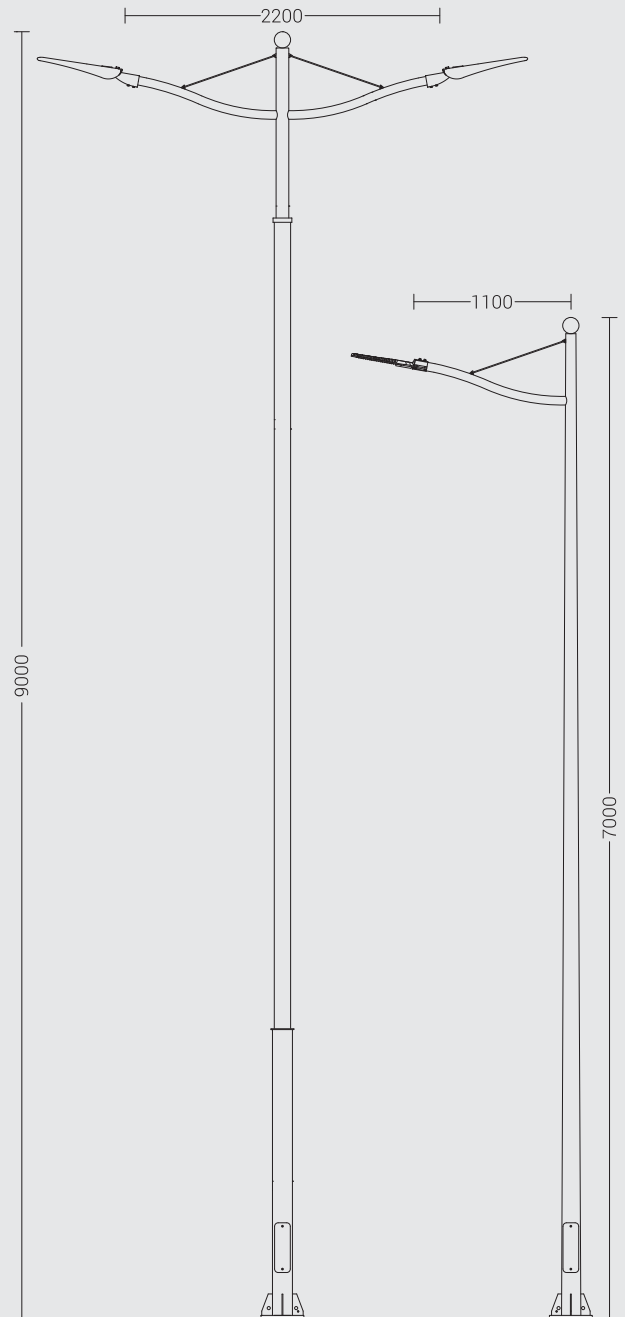

GABRIEL LUCIANA ELEONARA SERIES

ID	Pole Size	Base Size	ARM	Height
LXP-0905	Ø88.9	Ø139.7	SA	5000
LXP-1005	Ø88.9	Ø139.7	DA	5000

LXP - 0905

LXP - 1005

LUCIANA ELEONARA SERIES

LUCIANA ELEONARA

ID	Pole Size	Base Size	ARM	Height
LXP-1105	Ø88.9	Ø139.7	DA	3660
LXP-1205	Ø88.9	Ø139.7	DA / FA	4270
LXP-1305	Ø88.9	Ø139.7	DA / FA	5000

LXP-1809

LXP-1609

Conical Pole

VICTORY SERIES

ID	Pole Size	Base Size	Arm	Height
LXP-1909	Ø114.3	-	SA / DA	6000
LXP-2009	Ø114.3	-	SA / DA	7000
LXP-2109	Ø114.3	Ø139.7	SA / DA	8000
LXP-2209	Ø114.3	Ø139.7	SA / DA	9000

LXP-2209

LXP-2109

CIRCULAR POLE

Flat Pole

LXP-2509

LXP-2309

BOW AND ARROW SERIES				
ID	Pole Size	Base Size	Arm	Height
LXP-2309	Ø114.3	-	SA / DA	6000
LXP-2409	Ø114.3	-	SA / DA	7000
LXP-2509	Ø114.3	Ø139.7	SA / DA	8000
LXP-2609	Ø114.3	Ø139.7	SA / DA	9000

Circular Pole

SANTRO SERIES				
ID	Pole Size	Base Size	Arm	Height
LXP-0910	Ø114.3	-	SA / DA	6000
LXP-1010	Ø114.3	-	SA / DA	7000
LXP-1110	Ø114.3	Ø139.7	SA / DA	8000
LXP-1210	Ø114.3	Ø139.7	SA / DA	9000

LXP-0910