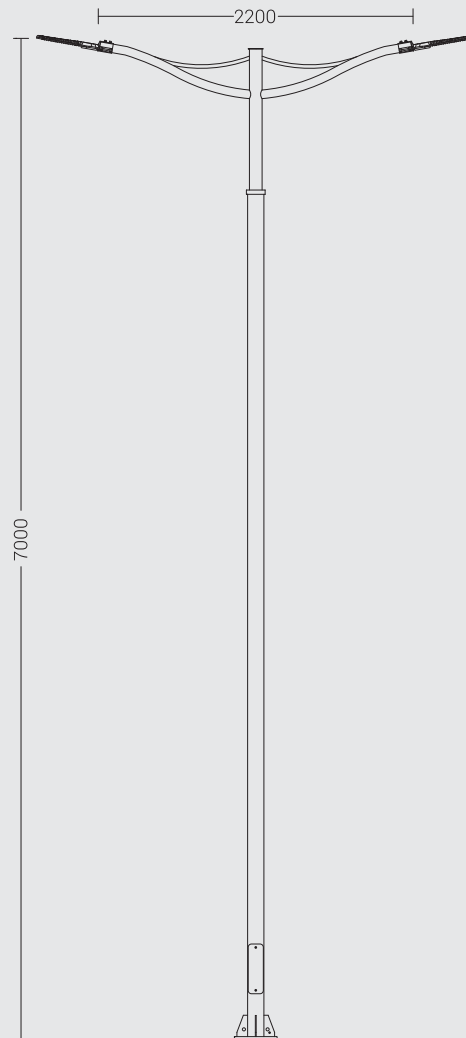

LXP-2209

LXP-2109

CIRCULAR POLE

Flat Pole

LXP-2509

LXP-2309

BOW AND ARROW SERIES				
ID	Pole Size	Base Size	Arm	Height
LXP-2309	Ø114.3	-	SA / DA	6000
LXP-2409	Ø114.3	-	SA / DA	7000
LXP-2509	Ø114.3	Ø139.7	SA / DA	8000
LXP-2609	Ø114.3	Ø139.7	SA / DA	9000

LXP-2609

LXP-2409

FLYING SERIES

ID	Pole Size	Base Size	Arm	Height
LXP-2709	Ø114.3	-	SA / DA	6000
LXP-2809	Ø114.3	-	SA / DA	7000
LXP-2909	Ø114.3	Ø139.7	SA / DA	8000
LXP-3009	Ø114.3	Ø139.7	SA / DA	9000

LXP-2709

LXP-3009

LXP-2809

CIRCULAR Pole

Flat Pole

BOULT SERIES				
ID	Pole Size	Base Size	Arm	Height
LXP-0110	Ø114.3	-	SA / DA	6000
LXP-0210	Ø114.3	-	SA / DA	7000
LXP-0310	Ø114.3	Ø139.7	SA / DA	8000
LXP-0410	Ø114.3	Ø139.7	SA / DA	9000

Circular Pole

SANTRO SERIES				
ID	Pole Size	Base Size	Arm	Height
LXP-0910	Ø114.3	-	SA / DA	6000
LXP-1010	Ø114.3	-	SA / DA	7000
LXP-1110	Ø114.3	Ø139.7	SA / DA	8000
LXP-1210	Ø114.3	Ø139.7	SA / DA	9000

LXP-0910