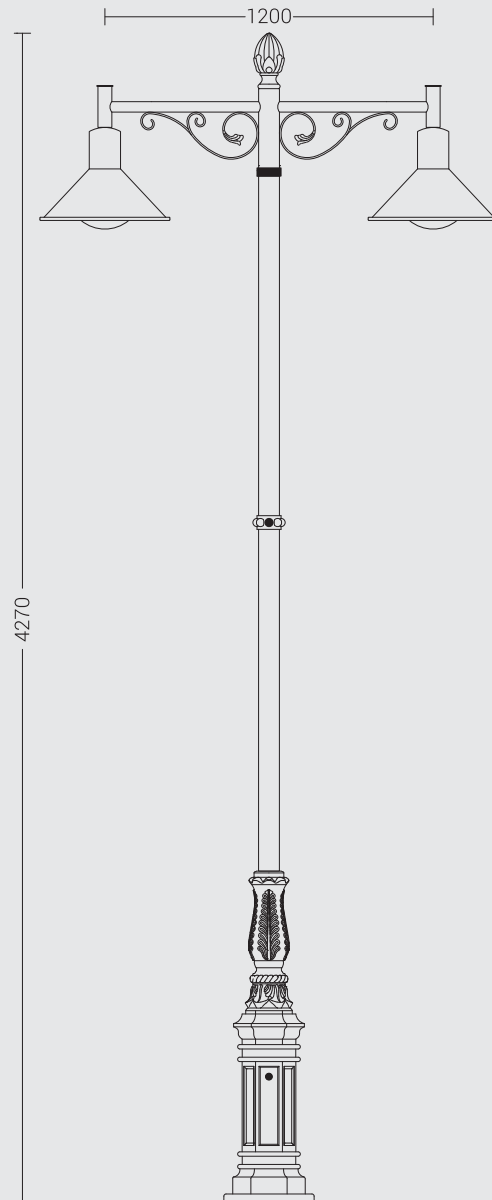

CONQUER FEDRICO SERIES

ID	Pole Size	ARM	Height
LXP-2805	Ø76.1	SA / DA	3660
LXP-2905	Ø76.1	SA / DA	4270

LXP - 2905