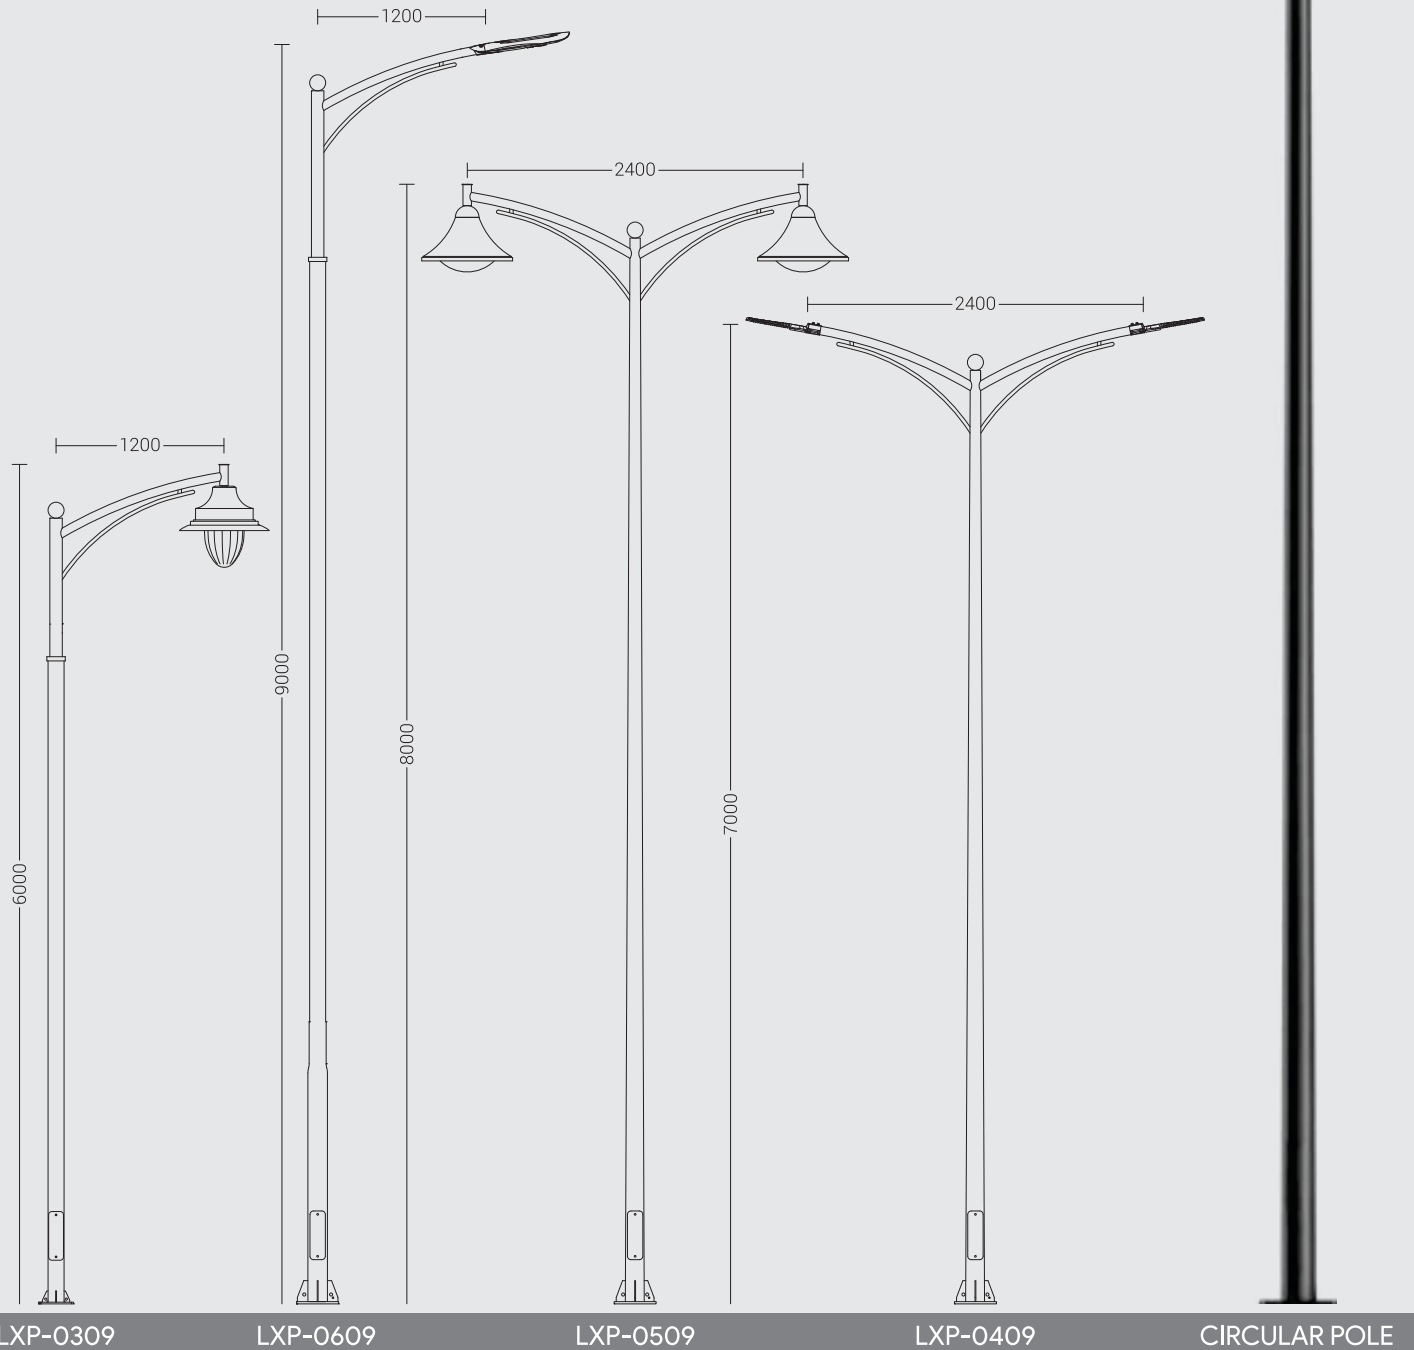

HIGH RISE SERIES

ID	Pole Size	Base Size	Arm	Height
LXP-0309	Ø114.3	-	SA / DA	6000
LXP-0409	Ø114.3	-	SA / DA	7000
LXP-0509	Ø114.3	Ø139.7	SA / DA	8000
LXP-0609	Ø114.3	Ø139.7	SA / DA	9000