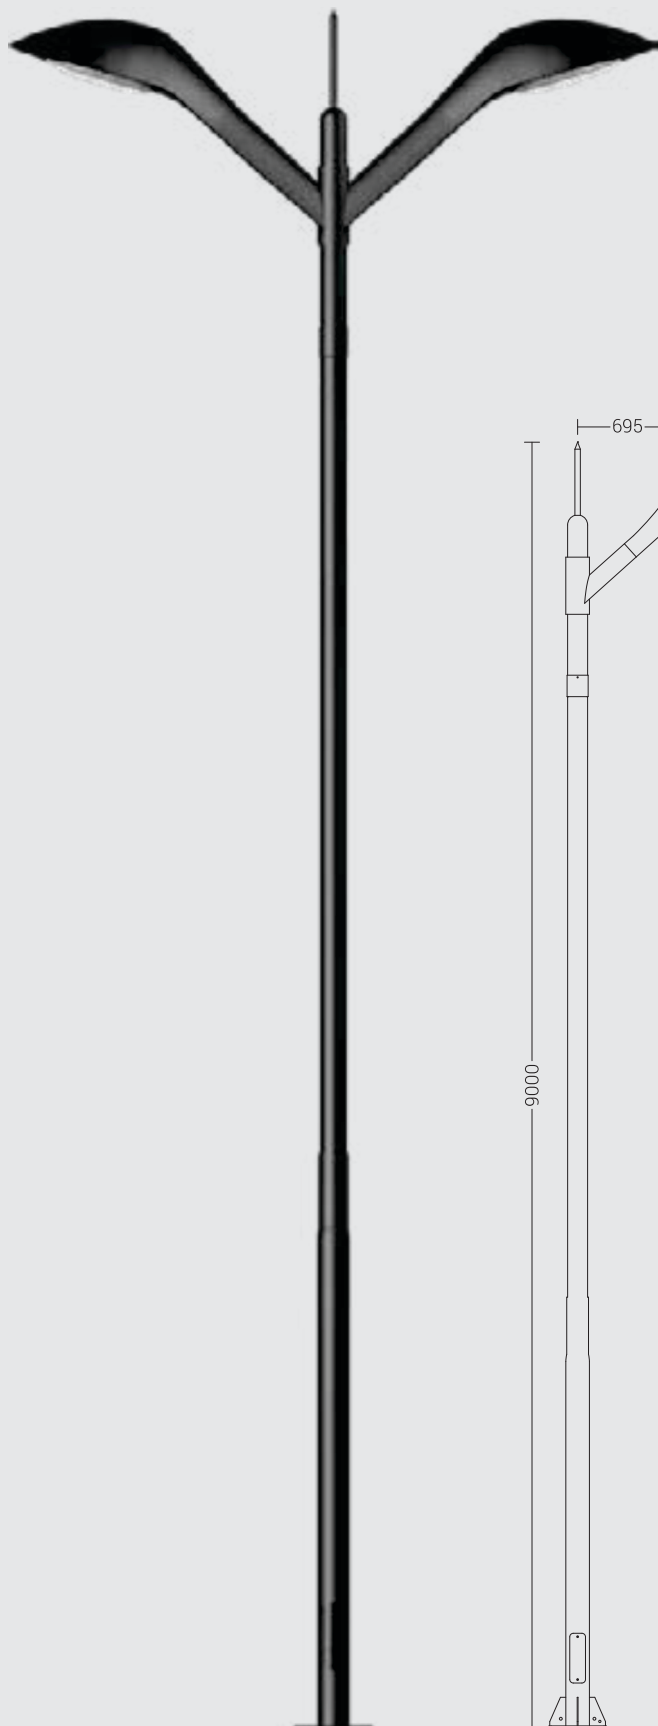

Circular Pole

SANTRO SERIES				
ID	Pole Size	Base Size	Arm	Height
LXP-0910	Ø114.3	-	SA / DA	6000
LXP-1010	Ø114.3	-	SA / DA	7000
LXP-1110	Ø114.3	Ø139.7	SA / DA	8000
LXP-1210	Ø114.3	Ø139.7	SA / DA	9000

LXP-0910

LXP-1210

LXP-1010

SHARK SERIES

ID	Pole Size	Arm	Height
LXP-1310	Ø139.7	SA / DA	9000
LXP-1410	Ø139.7	AA	9000

Circular Pole

LXP-1310

LXP-1410

GIRAFFIDS SERIES

ID	Arm	Height
LXP-1510	SA / DA	8000
LXP-1610	AA	8000
LXP-1710	SA / DA	9000
LXP-1810	AA	9000

LXP-1710

LXP-1510

ECO - Model

DOLPHIN SERIES

ID	Pole Size	Base Size	Arm	Height
LXP-1910	Ø139.7	Ø165.1	SA	9000
LXP-2010	Ø139.7	Ø165.1	SA	9000

Dolphin Pole

LXP-1910

LXP-2010

Lightix⁺
Traditional
Series

GABRIEL ELEONORA SERIES

ID	Pole Size	Base Size	Arm	Height
LXP-2110	Ø114.3	Ø139.7	SA / DA	9000
LXP-2210	Ø114.3	Ø139.7	SA / DA	9000
LXP-2310	Ø114.3	Ø139.7	SA / DA	9000