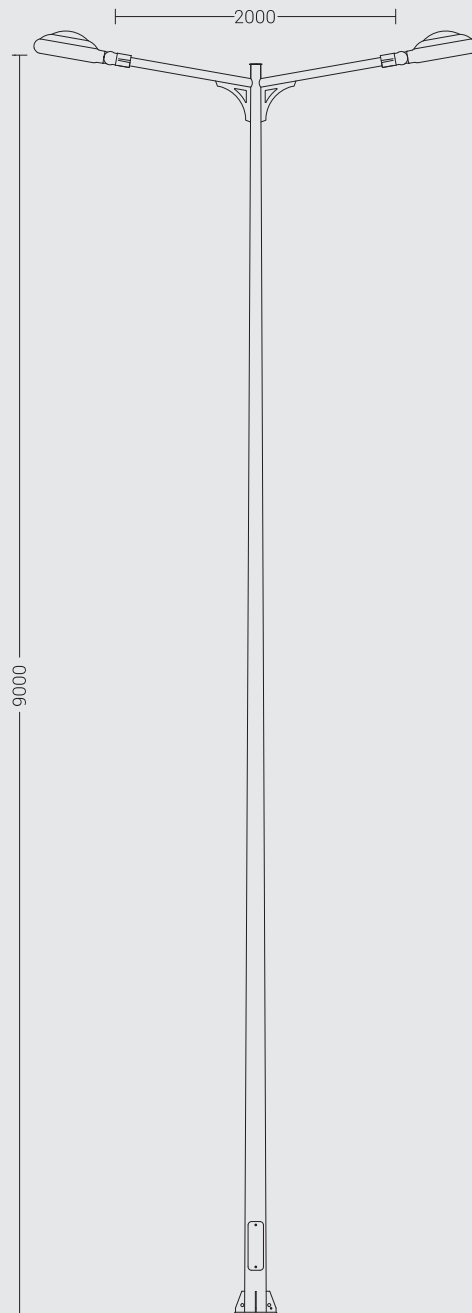

GABRIEL LUCIANA ELEONARA SERIES

ID	Pole Size	Base Size	ARM	Height
LXP-0905	Ø88.9	Ø139.7	SA	5000
LXP-1005	Ø88.9	Ø139.7	DA	5000

LXP - 0905

LXP - 1005

LUCIANA ELEONARA SERIES

LUCIANA ELEONARA

ID	Pole Size	Base Size	ARM	Height
LXP-1105	Ø88.9	Ø139.7	DA	3660
LXP-1205	Ø88.9	Ø139.7	DA / FA	4270
LXP-1305	Ø88.9	Ø139.7	DA / FA	5000

LXP-1008

LXP-1308

LXP-1108

ARROW SERIES				
ID	Pole Size	Base Size	Arm	Height
LXP-1408	Ø114.3	-	SA / DA	6000
LXP-1508	Ø114.3	-	SA / DA	7000
LXP-1608	Ø114.3	Ø139.7	SA / DA	8000
LXP-1708	Ø114.3	Ø139.7	SA / DA	9000

Circular Pole

LXP-1708

LXP-1408

LXP-1608

SALUTE SERIES

ID	Pole Size	Base Size	BC	Height
LXP-1808	Ø114.3	-	SA / DA	6000
LXP-1908	Ø114.3	-	SA / DA	7000
LXP-2008	Ø114.3	Ø139.7	SA / DA	7000
LXP-2108	Ø114.3	Ø139.7	SA / DA	9000

LXP-1808

LXP-2108

LXP-2008

Circular Pole

Emperor Pole LXP-2208

EMPEROR SERIES				
ID	Pole Size	Base Size	Arm	Height
LXP-2208	Ø114.3	-	SA / DA	6000
LXP-2308	Ø114.3	-	SA / DA	7000
LXP-2408	Ø114.3	Ø139.7	SA / DA	8000
LXP-2508	Ø114.3	Ø139.7	SA / DA	9000