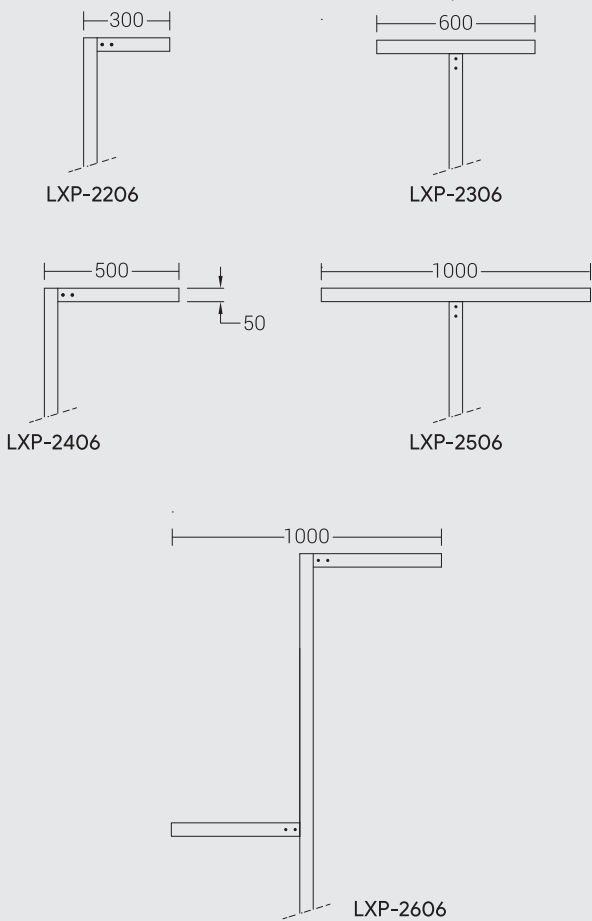

Multiple Variants

Lightix⁺

TAN - 200 x 50 Series

Lightix⁺

TAN - 200 x 50
Series Overview

TAN SERIES				
ID	Pole Size	ARM	Wattage	Height
LXP-2206	200 x 50	SA	1 x 30W	3000
LXP-2306	200 x 50	DA	2 x 30W	3000
LXP-2406	200 x 50	SA	1 x 30W	3000
LXP-2506	200 x 50	DA	2 x 30W	3000
LXP-2606	200 x 50	AA	2 x 30W	3000

Multiple Variants

Lightix⁺

THETA - 100 Series

THETA SERIES		
ID	Pole Size	Height
LXP-2702	100	3000
LXP-2802	100	3000
LXP-2902	100	3000

LXP - 2906

LXP - 2706

LXP - 2906

LXP - 2906