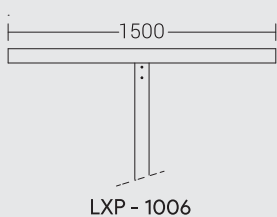

BOXY - 100 SERIES

ID	Pole Size	Height
LXP-2302	□ 100	3000
LXP-2402	□ 100	3660
LXP-2502	□ 100	4270
LXP-2602	□ 100	5000

LXP - 2502

LXP - 2602

LXP - 2402

LEROI / ELA SERIES

LEROI			
ID	Pole Size	Base Size	Height
LXP-2702	Ø76.1	Ø139.7	3050
LXP-2802	Ø76.1	Ø139.7	3660

GABRIEL LUCIANA ELEONARA SERIES

ID	Pole Size	Base Size	ARM	Height
LXP-0905	Ø88.9	Ø139.7	SA	5000
LXP-1005	Ø88.9	Ø139.7	DA	5000

LXP - 0905

LXP - 1005

LUCIANA ELEONARA SERIES

LUCIANA ELEONARA

ID	Pole Size	Base Size	ARM	Height
LXP-1105	Ø88.9	Ø139.7	DA	3660
LXP-1205	Ø88.9	Ø139.7	DA / FA	4270
LXP-1305	Ø88.9	Ø139.7	DA / FA	5000

SIN - 120 x 80 Series

Lightix+

SIN - 120 x 80
Series Overview

HAWK FEDRICO MEDI SERIES

ID	Pole Size	ARM	Wattage	Height
LXP-0506	120 x 80	SA	1 x 30W	3000
LXP-0606	120 x 80	DA	2 x 30W	3000
LXP-0706	120 x 80	SA	1 x 30W	3000
LXP-0806	120 x 80	DA	2 x 30W	3000
LXP-0906	120 x 80	SA	1 x 30W	4000
LXP-1006	120 x 80	DA	2 x 30W	4000
LXP-1106	120 x 80	SA	1 x 45W	5000
LXP-1206	120 x 80	DA	2 x 30W	5000
LXP-1306	120 x 80	AA	1 x 30W / 1 x 45W	5000

Multiple Variants

Lightix⁺
COS - 150 x 100 Series

Lightix+

COS - 150 x 100
Series Overview

COS SERIES

ID	Pole Size	ARM	Wattage	Height
LXP-1406	150 x 100	SA	1 x 45W	4000
LXP-1506	150 x 100	DA	2 x 45W	4000
LXP-1706	150 x 100	SA	1 x 90W	5000
LXP-1806	150 x 100	DA	2 x 90W	5000
LXP-1906	150 x 100	SA	1 x 90W	6000
LXP-2006	150 x 100	DA	2 x 90W	6000
LXP-2106	150 x 100	SA	1 x 45W / 2 x 90W	6000