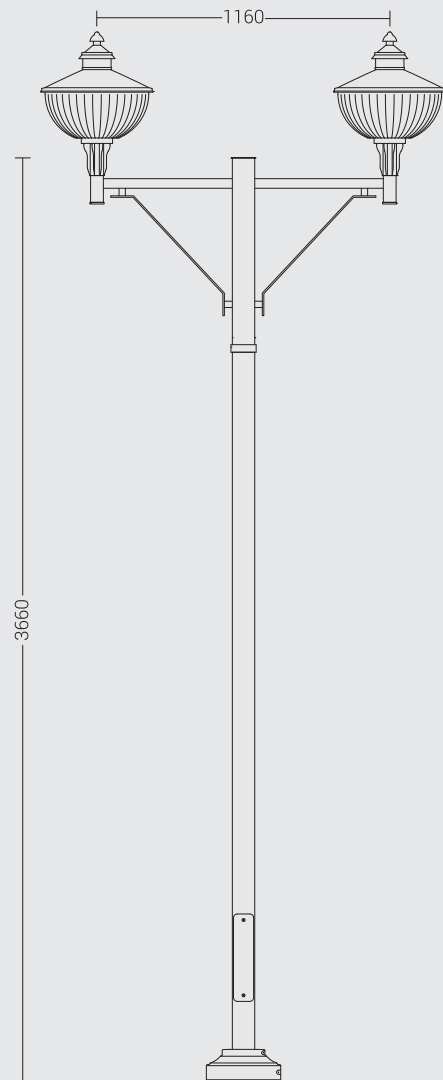

BOXY - 100 SERIES

ID	Pole Size	Height
LXP-2302	□ 100	3000
LXP-2402	□ 100	3660
LXP-2502	□ 100	4270
LXP-2602	□ 100	5000

LXP - 2502

LXP - 2602

LXP - 2402

LEROI / ELA SERIES

LEROI			
ID	Pole Size	Base Size	Height
LXP-2702	Ø76.1	Ø139.7	3050
LXP-2802	Ø76.1	Ø139.7	3660

VAANI SERIES

ID	Pole Size	ARM	Height
LXP-0603	Ø88.9	SA	4000
LXP-0703	Ø88.9	SA	5000

FIANCE SERIES			
ID	Pole Size	ARM	Height
LXP-0803	Ø88.9	SA	4000
LXP-0903	Ø88.9	AA	4000
LXP-1003	Ø88.9	SA	5000
LXP-1103	Ø88.9	AA	5000

DOUE SERIES			
ID	Pole Size	ARM	Height
LXP-1503	Ø88.9	SA	3660
LXP-1603	Ø88.9	DA	3660
LXP-1703	Ø88.9	SA	4270
LXP-1803	Ø88.9	DA	4270

Bracket Option : Pendant / Post Top.

KP - 1803

KP - 1603

DARIO SERIES

ID	Pole Size	ARM	Height
LXP-1903	Ø88.9	SA / DA	3660
LXP-2003	Ø88.9	SA / DA	4270
LXP-2103	Ø88.9	SA / DA	5000