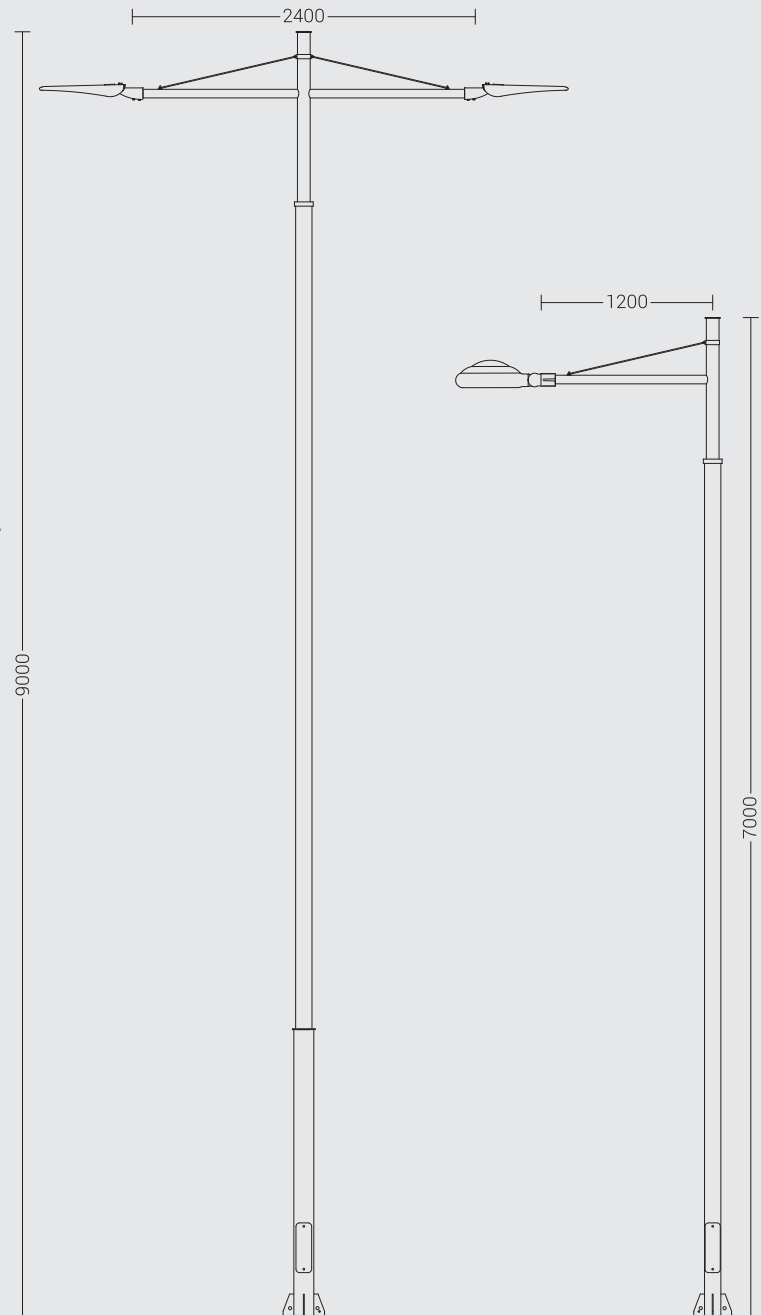

GABRIEL LUCIANA ELEONARA SERIES

ID	Pole Size	Base Size	ARM	Height
LXP-0905	Ø88.9	Ø139.7	SA	5000
LXP-1005	Ø88.9	Ø139.7	DA	5000

LXP - 0905

LXP - 1005

LUCIANA ELEONARA SERIES

LUCIANA ELEONARA

ID	Pole Size	Base Size	ARM	Height
LXP-1105	Ø88.9	Ø139.7	DA	3660
LXP-1205	Ø88.9	Ø139.7	DA / FA	4270
LXP-1305	Ø88.9	Ø139.7	DA / FA	5000

Circular Pole

LXP-1708

LXP-1408

LXP-1608

SALUTE SERIES

ID	Pole Size	Base Size	BC	Height
LXP-1808	Ø114.3	-	SA / DA	6000
LXP-1908	Ø114.3	-	SA / DA	7000
LXP-2008	Ø114.3	Ø139.7	SA / DA	7000
LXP-2108	Ø114.3	Ø139.7	SA / DA	9000

LXP-1808

LXP-2108

LXP-2008

Circular Pole

Emperor Pole LXP-2208

EMPEROR SERIES				
ID	Pole Size	Base Size	Arm	Height
LXP-2208	Ø114.3	-	SA / DA	6000
LXP-2308	Ø114.3	-	SA / DA	7000
LXP-2408	Ø114.3	Ø139.7	SA / DA	8000
LXP-2508	Ø114.3	Ø139.7	SA / DA	9000

LXP-2508

LXP-2408

Circular Pole

LXP-2608

LXP-2908

LXP-2708

MARIO SERIES

ID	Pole Size	Base Size	Arm	Height
LXP-2608	Ø114.3	-	SA / DA	6000
LXP-2708	Ø114.3	-	SA / DA	7000
LXP-2808	Ø114.3	Ø139.7	SA / DA	8000
LXP-2908	Ø114.3	Ø139.7	SA / DA	9000